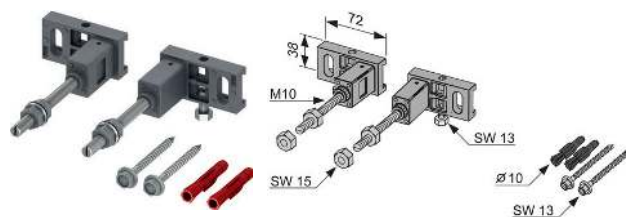

Крепление модуля с регулировкой по глубине TECEprofil

Для крепления модулей на массивной несущей стене, межцентровое расстояние 150-240 мм.

Комплект поставки:

- Два крепления модуля с регулировкой по глубине
- Крепежные элементы

арт.	К 1	К 2	К 3	€/шт.
9380000	1 шт.	10 шт.	60 шт.	19,05