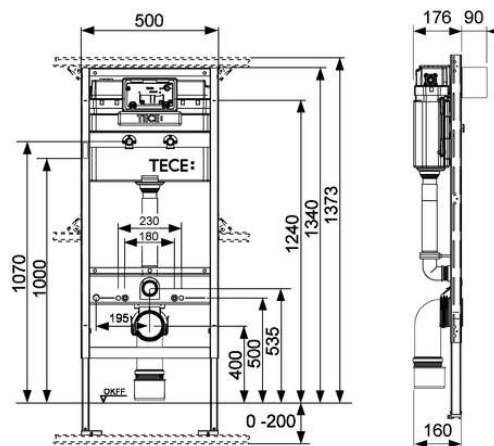

Комплект поставки модуля:

- Несущая монтажная рама с порошковым покрытием
- Две регулируемые опоры для напольного крепления 0-200 мм
- Два полностью собранных шумопоглощающих уголка с настенным креплением 1/2" x 1/2" для крепления настенных фитингов
- Монтажное расстояние 180 или 230 мм
- Фановый отвод унитаза DN 90, включая переходник DN 90/100 из PP
- Переходник также подходит для горизонтального монтажа
- Комплект для подключения унитаза DN 90, включая защитные заглушки
- Размеры (В x Ш x Г): 1340 x 500 x 176 мм