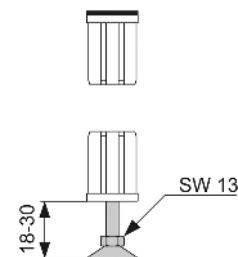

арт.	К 1	К 2	€/шт.
9140000	4 шт.	20 шт.	8,89