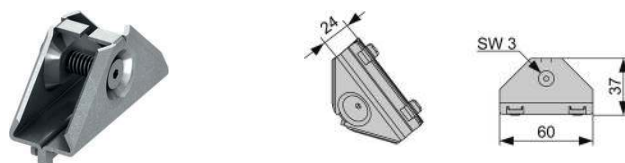

Угловое соединение TECEprofil

Угловое соединение для жесткого прямоугольного соединения профилей TECEprofil; блок в сборе из оцинкованной стали; винт под торцевой ключ М5 (SW 3) и нажимная пружина.

арт.	К 1	К 2	К 3	€/шт.
9010002	30 шт.	240 шт.	5400 шт.	1,60