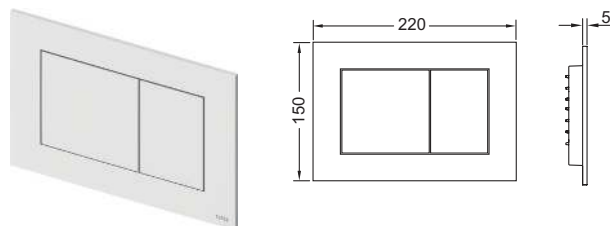

Панели смыва для унитазов – TЕСEpow

Панель смыва TЕСEpow для системы двойного смыва

Панель смыва для смывных бачков TЕСE, фронтальная или верхняя установка. Плоская пластиковая панель смыва, клавиши с резиновыми накладками с обеих сторон. В комплект входят толкатели и крепежные элементы. Подходит для установки на уровне стены вместе с монтажной рамкой унитаза и дистанционной рамкой TЕСEpow. Совместима с контейнером для гигиенических таблеток.

Размеры (Ш x В x Г): 220 x 150 x 5 мм

Примечание:

минимальная толщина конструкции для кирпичной стены — 23 мм!

Цвет	Выставочные образцы	арт.	К 1	К 2	€/шт.	
Белый	Да	9240400	1 шт.	10 шт.	38,05	
Белый, антибактериальное покрытие	—	9240405	NEW	1 шт.	10 шт.	51,23
Хром глянцевый	Да	9240401	1 шт.	10 шт.	62,76	
Хром матовый	Да	9240402	1 шт.	10 шт.	61,48	
Черный	Да	9240403	1 шт.	10 шт.	64,00	

Сведения о выставочных образцах см. в разделе «Выставочные образцы».

Дистанционная рамка TЕСEpow

Для использования вместе с панелью смыва TЕСEpow. Используется как промежуточная дистанционная рамка или для монтажа панели смыва TЕСEpow на уровне стены.

Размеры (Ш x В x Г): 220 x 150 x 5 мм