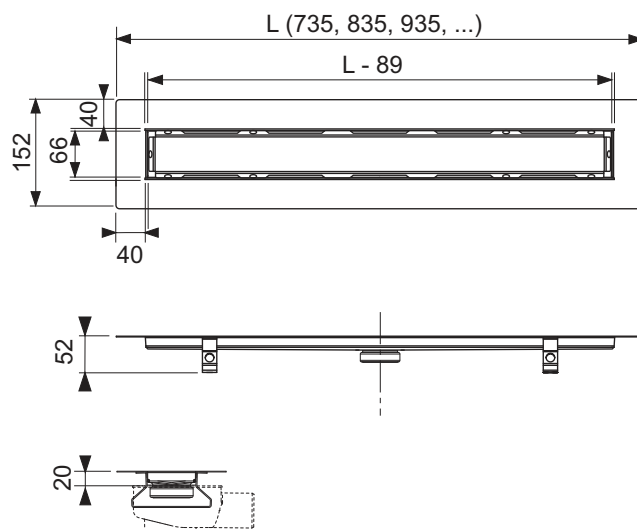

Комплект поставки:

- Корпус канала с фланцем из нержавеющей полированной стали, материал 1.4301 (304)
- Гидроизоляционная лента Seal System с покрытием для монтажа в жидкой или композитной гидроизоляции
- Присоединительные зажимы для крепления к бетонной стяжке или установки заказываемого отдельно комплекта опор
- Центральное отверстие для подключения сифона
- Уклон к центру для улучшения слива воды и самоочистения
- Основа для камня из нержавеющей стали, материал 1.4301 (304) – для установки в корпус канала
- Прокладки

Минимальная высота установки (без декоративной панели) до верхней плоскости канала:

- 52 мм сифон «вертикальный»
- 61,5 мм сифон «низкий»
- 87 мм сифон «заниженный»
- 112 мм сифон «стандартный»
- 140 мм сифон «максимальный»

Размер лотка длина x ширина: (L — 87 мм) x 68 мм

Ширина непрерывной щели по периметру слива: 6–8 мм (см. чертеж справа)

Дополнительно приобретается:

- Сифон
- Комплект опор (опционально)
- Звукоизоляционный мат Drainbase (опционально) для обеспечения соответствия требованиям по уровню шума согласно DIN 4109 и защите от шума (SSt) согласно VDI 4100 уровней от I до III

Примечание: декоративная решетка "steel II" доступна в качестве заказной панели; любые другие типы декоративных панелей (канал под облицовку плиткой, стеклянные панели, декоративные решетки) не подходят!

Номинальная длина	Общая длина L	Длина основы для укладки камня L — 89	Длина лотка L — 87	арт.	K 1	K 2	€/шт.
700 мм	735 мм	646 мм	648 мм	650700	1 шт.	40 шт.	497,53
800 мм	835 мм	746 мм	748 мм	650800	1 шт.	40 шт.	534,48
900 мм	935 мм	846 мм	848 мм	650900	1 шт.	40 шт.	571,44
1000 мм	1035 мм	946 мм	948 мм	651000	1 шт.	40 шт.	608,54
1200 мм	1235 мм	1146 мм	1148 мм	651200	1 шт.	20 шт.	682,25
1500 мм	1535 мм	1446 мм	1448 мм	651500**	1 шт.	20 шт.	794,00

Длина по индивидуальному заказу, эксклюзивные дизайны

Мы будем рады изготовить каналы требуемой вам длины или решетки с дизайном, соответствующим вашим условиям. Мы сообщим вам стоимость после получения вашего запроса. Время поставки с момента выяснения и утверждения всех деталей составляет от четырех до шести недель (см. таблицу с размерами в конце этой главы). После утверждения заказ с индивидуальными размерами или дизайном декоративной решетки не подлежит отмене, и оплата не возвращается. Максимальная длина канала на заказ — 1500 мм.