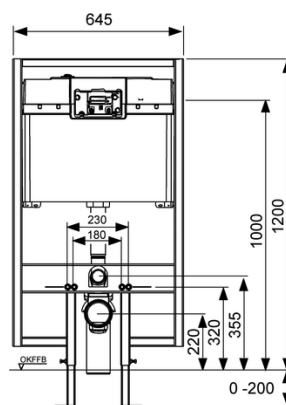

TECEconstruct – Модули унитазов со сливным бачком Octa

Застенный модуль TECEconstruct со смывным бачком, 8 см высота 1120 мм

Застенный модуль для монтажа в металлических или деревянных каркасных стенах, монтажа перед стеной или в виде углового модуля, также подходит для монтажа в виде отдельных блоков.

Комплектация блока в сборе:

Сливной бачок Octa, 8 см, привод спереди:

- Предохранительный бак из ударопрочного пластика
- Готовый к монтажу и опломбированный сливной бачок
- Предварительно собранный угловой клапан и соединение для сливного бачка с внутренней резьбой 1/2"
- Объем бачка 9,5 литров; предустановленный стандартный объем смыва 6 литров; возможность настройки объема смыва 4,5/7,5/9 литров; малый смыв 3 литра с системой двойного смыва. Оставшийся объем можно использовать для быстрого смыва
- Сертификация согласно DIN EN 14055
- С изоляцией от конденсата
- Для панелей и рукояток смыва унитаза TECE
- Возможность установки системы с одинарным или двойным смывом в зависимости от используемой панели смыва
- Бесшумный гидравлический заливной клапан

Комплект поставки модуля:

- Несущая монтажная рама порошковым покрытием поверхности
- Монтажное расстояние унитаза 180 или 230 мм
- Фановый отвод DN 90/90
- Комплект для подключения унитаза DN 90
- Крепление для монтажа перед стеной (см. 9380007)

Дополнительно приобретаются:

- Панель смыва унитаза (см. панели смыва)

арт.	К 1	К 2	€/шт.
9300040	1 шт.	14 шт.	262,00