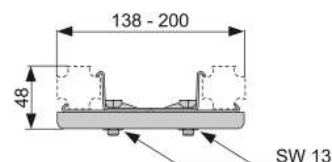

Универсальное соединение TECEprofil

Для соединения профиля TECEprofil под любым углом. Блок из оцинкованной стали в сборе.

арт.	К 1	К 2	€/шт.
9018002	6 шт.	30 шт.	4,83

Мульти-зажимы TECEprofil

Для крепления вспомогательных элементов к профилю TECEprofil.

Комплектация:

- Гайка и болт M8
- Пластины из оцинкованной стали