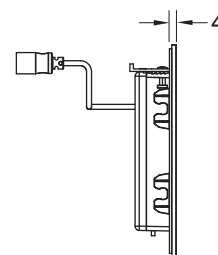

Комплект поставки:

- Магнитный клапан с грязевым фильтром
- Сверхплоская прикручиваемая металлическая панель с датчиком обнаружения
- Крепежные элементы
- Ключ для программирования

Размеры (Ш x В x Г): 100 x 150 x 4 мм