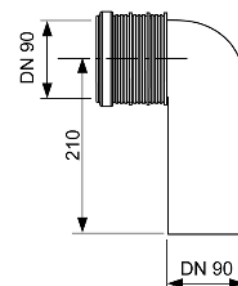

Отвод для унитаза TECEprofil 90° – DN 90/90

Для подсоединения модуля унитаза к сливному патрубку DN 90, три значения глубины.

Тип	арт.	К 1	€/шт.
PP	9820134	1 шт.	12,10