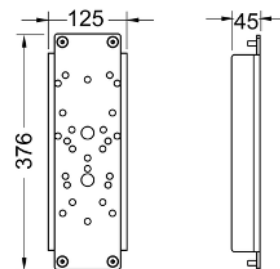

Модуль в соответствии с DIN 18040-1, высота поручня = 760 мм

арт.	К 1	К 2	К 3	€/шт.
9300009	1 шт.	10 шт.	60 шт.	405,22

Комплект стальных пластин TECEprofil для крепления поручня

Комплект поставки: две стальные пластины в комплекте с крепежными элементами для монтажа в модуль унитаза 9300009. Крепежные винты для монтажа поручней в комплектацию не входят.