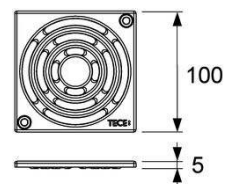

Декоративная решетка TECEdrainpoint S, нержавеющая сталь, 100 мм, привинчиваемая

Декоративная решетка TECEdrainpoint S 100 x 100 мм, тянущая нержавеющая сталь, материал 1.4301 (304), привинчиваемая.

- Размеры = 100 x 100 мм (наружные размеры)
- Полированная поверхность
- Класс нагрузки КЗ (нагрузка до 300 кг)
- В комплекте два винта с потайной головкой и саморезные резьбовые втулки