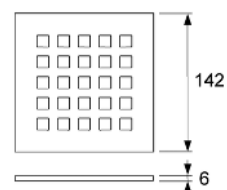

арт.	К 1	€/шт.
3665009	1 шт.	113,27