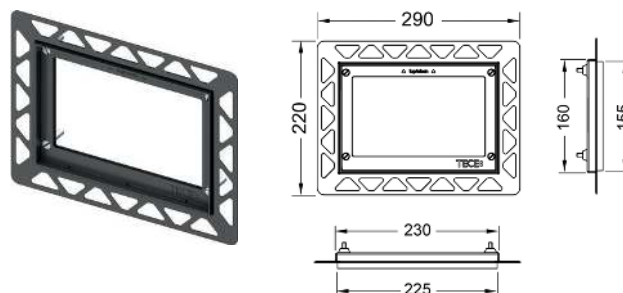

Монтажная рамка для монтажа на уровне стены

Монтажный комплект для установки стеклянных панелей смыва унитаза TECESloop/TECESquare, TECESlux Mini, а также TECESlow на уровне стены. Рамка для облицовки стеновой плиткой с регулированием глубины в диапазоне 5–18 мм (18–33 мм с использованием регулировочных болтов — арт. 9820181). В комплект входит инструмент для монтажа/демонтажа панели смыва.

Монтажная рамка необходима при облицовке стены!

Внимание!

Совместима с модулями для унитазов для сухого монтажа, а также с конструкцией для кирпичных стен вместе с системой защиты застенного пространства TECESbox (артикул 9030029).

Для создания ровной кромки выреза в плитке используйте станок гидроабразивной резки.