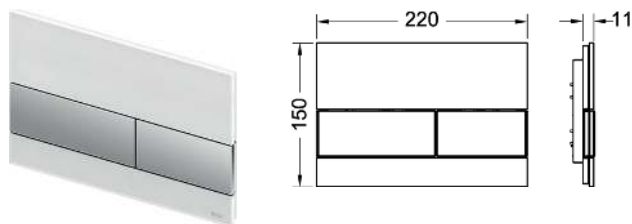

Цвет	Выставочные образцы	арт.	К 1	К 2	€/шт.
Стекло белое, клавиши белые	Да	9240800	1 шт.	10 шт.	169,82
Стекло белое, клавиши нержавеющая сталь, сатин (с покрытием против отпечатков пальцев)	Да	9240801	1 шт.	10 шт.	221,88
Стекло белое, клавиши хром глянцевый	Да	9240802	1 шт.	10 шт.	182,28
Стекло мятный зеленый, клавиши белые	—	9240803	1 шт.	10 шт.	169,82
Стекло мятный зеленый, клавиши нержавеющая сталь, сатин (с покрытием против отпечатков пальцев)	Да	9240804	1 шт.	10 шт.	221,88
Стекло мятный зеленый, клавиши хром глянцевый	—	9240805	1 шт.	10 шт.	182,28
Стекло черное, клавиши нержавеющая сталь, сатин (с покрытием против отпечатков пальцев)	Да	9240806	1 шт.	10 шт.	221,88
Стекло черное, клавиши хром глянцевый	Да	9240807	1 шт.	10 шт.	182,28
Стекло черное, клавиши позолоченные	—	9240808	1 шт.	10 шт.	221,88
Стекло черное, клавиша черные	Да	9240809	1 шт.	10 шт.	221,88

Информацию о выставочных образцах можно получить в «Каталоге рекламной продукции».