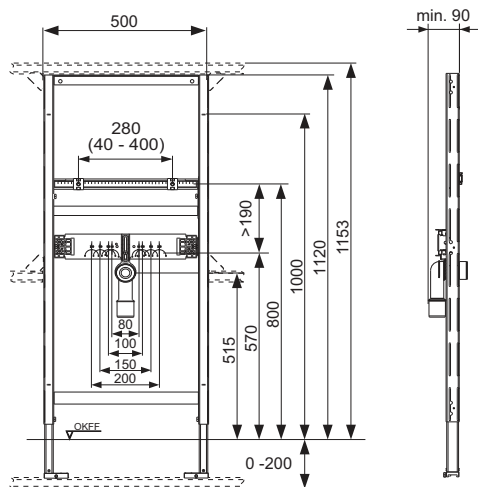

TECEprofil – Модули для раковины

Модуль раковины TECEprofil, монтажная высота 1120 мм

Для крепления на профиле TECEprofil или для монтажа в металлических или деревянных каркасных стенах, перед стеной или в качестве углового модуля.

Комплектация модуля в сборе:

- Независимая монтажная рама, порошковое покрытие
- Две крепежные шпильки М 10, с регулировкой по горизонтали и вертикали
- Звукоизолированные монтажные пластины для крепления настенных уголков
- Соединительный отвод DN 40/50 с резиновой муфтой, NW 30/50 (также используется в качестве уплотнения), защитная заглушка

Дополнительно приобретается:

- Уголок с настенным креплением TECEflex 16 x 1/2", TECE 1/2" x 1/2", TECElogo 16 x 1/2" или TECElogo 20 x 1/2"
- Крепежные элементы для монтажа отдельных блоков перед стеной, в углах или в деревянных каркасных конструкциях
- Монтажная пластина для сантехнической арматуры 9020041

арт.	К 1	К 2	К 3	€/шт.
9310000	1 шт.	10 шт.	60 шт.	133,30