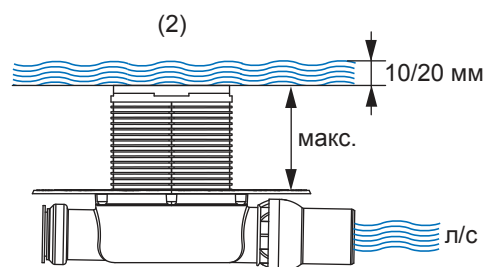

Наименование сифона (артикул)	Декоративная решетка или основа для плитки (артикул)	при минимальной высоте монтажа решетки (1)		при максимальной высоте монтажа решетки (2)	
		уровень воды над решеткой			
		10 мм	20 мм	10 мм	20 мм
DN 50 низкий (3601400)	Декоративная решетка, 100 мм (3660001, 3660002, 3660009)	0,52	0,61	0,69	1,12
	Декоративная решетка "quadratum", 100 мм (3660007)	0,44	0,69	0,53	0,85
	Основа для плитки, 100 мм (3660016) + удлинитель без фланца (3660006)	0,49	0,55	0,61	1,00
	Основа для плитки "plate", 150 мм (3660011)	0,64	0,70	0,98	1,04
DN 50 (3601500)	Декоративная решетка, 100 мм (3660001, 3660002, 3660009)	0,52	0,89	0,64	1,35
	Декоративная решетка "quadratum", 100 мм (3660007)	0,42	0,81	0,64	0,93
	Основа для плитки, 100 мм (3660016) + удлинитель без фланца (3660006)	0,45	0,75	0,79	1,07
	Основа для плитки "plate", 150 мм (3660011)	0,91	0,98	1,33	1,46
DN 50 вертикальный (3601600)	Декоративная решетка, 100 мм (3660001, 3660002, 3660009)	0,64	1,36	0,70	1,56
	Декоративная решетка "quadratum", 100 мм (3660007)	0,56	1,02	0,67	1,46
	Основа для плитки, 100 мм (3660016) + удлинитель без фланца (3660006)	0,62	0,96	0,89	1,48
	Основа для плитки "plate", 150 мм (3660011)	1,33	1,41	1,63	1,69
DN 50 для террас и балконов (3601401)	Декоративная решетка, 100 мм (3660001, 3660002, 3660009)	0,66	1,22	0,50	1,51
	Декоративная решетка "quadratum", 100 мм (3660007)	0,48	0,89	0,56	1,53
	Основа для плитки, 100 мм (3660016) + удлинитель без фланца (3660006)	0,71	0,97	0,81	1,07
	Основа для плитки "plate", 150 мм (3660011)	0,97	1,46	0,86	1,27
DN 70 горизонтальный (3603500)	Декоративная решетка, 100 мм (3660003, 3660004, 3660010)	0,62	1,22	0,87	1,74
	Декоративная решетка "quadratum", 100 мм (3660008)	0,76	1,13	0,78	1,54
	Основа для плитки, 100 мм (3660016) + удлинитель без фланца (3660006)	0,64	0,84	0,97	1,54
	Основа для плитки "plate", 150 мм (3660011)	1,19	1,29	1,50	1,72
DN 70 вертикальный (3603600)	Декоративная решетка, 100 мм (3660003, 3660004, 3660010)	0,47	1,81	0,63	1,84
	Декоративная решетка "quadratum", 100 мм (3660008)	0,79	1,67	0,68	1,99
	Основа для плитки, 100 мм (3660016) + удлинитель без фланца (3660006)	0,64	0,85	0,80	2,18
	Основа для плитки "plate", 150 мм (3660011)	1,62	1,97	2,24	2,42
DN 100 горизонтальный (3607500)	Декоративная решетка, 100 мм (3660003, 3660004, 3660010)	0,90	1,61	0,86	2,03
	Декоративная решетка "quadratum", 100 мм (3660008)	0,77	1,48	0,79	1,98
	Основа для плитки, 100 мм (3660016) + удлинитель без фланца (3660006)	0,46	1,12	0,58	1,81
	Основа для плитки "plate", 150 мм (3660011)	1,36	1,48	1,60	2,06
DN 100 вертикальный (3607600)	Декоративная решетка, 100 мм (3660003, 3660004, 3660010)	0,76	1,42	0,80	2,10
	Декоративная решетка "quadratum", 100 мм (3660008)	0,70	1,33	0,74	2,13
	Основа для плитки, 100 мм (3660016) + удлинитель без фланца (3660006)	0,76	1,06	0,59	1,86
	Основа для плитки "plate", 150 мм (3660011)	1,22	1,36	1,72	2,20