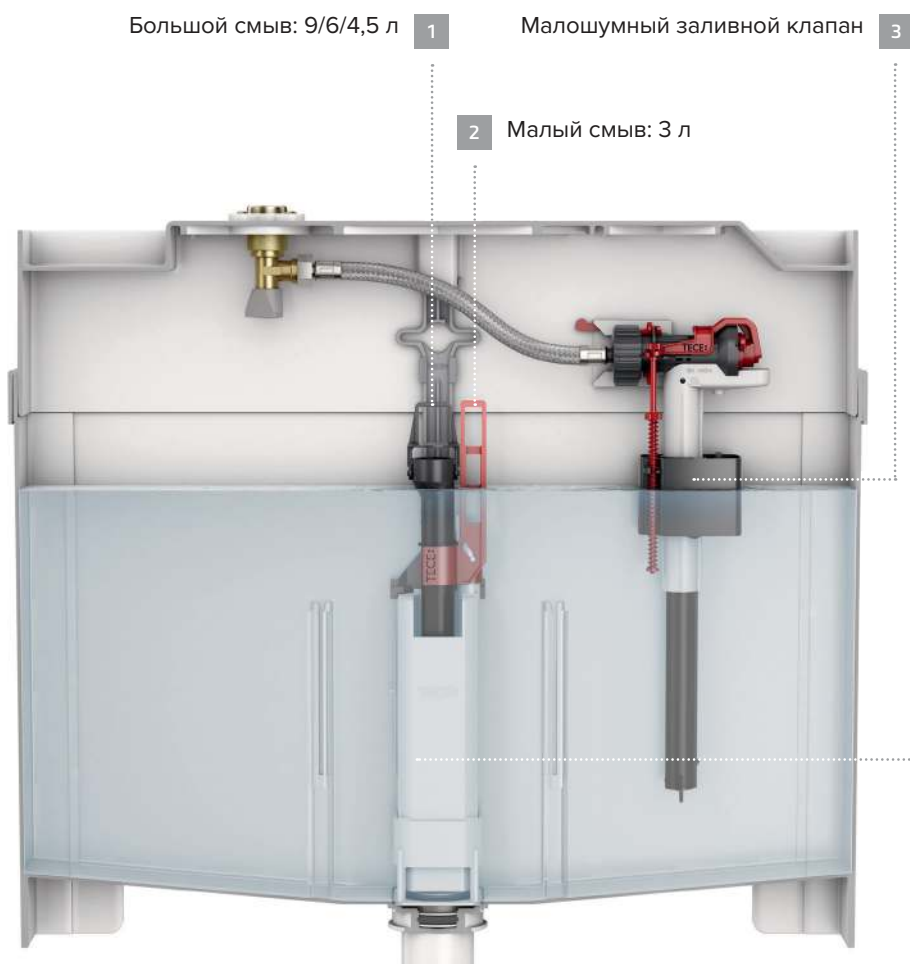

“Экономьте воду, когда возможно – хорошо смывайте, когда необходимо.”

4 С помощью ползунка можно настроить объем большого смыва. При этом малый смыв будет всегда оставаться 3 литра.

Сливной бачок Osta с глубиной установки всего 8 см

Смыв – одинарный или двойной?

При необходимости можно установить максимальный объем большого смыва 9 литров. Это обеспечивает тщательную промывку дренажных труб даже в условиях далеких от идеальных.

Водосберегающая технология с функцией двойного смыва:

9/6 или 4,5 литра, объем малого смыва 3 литра

Гарантированный объем смыва:

9/6 или 4,5 литра.

Остаточная вода может быть использована для промывки.

Основные характеристики

- Сливной бачок Osta – герметично закрытая смывная система в сборе.
- Объем бачка 9,5 литров
- Водосберегающая система двойного смыва
- Малошумный заливной клапан
- Большой выбор панелей смыва

* TECE гарантирует наличие запасных частей для сливного бачка скрытого монтажа TECE в течение 25 лет с даты продажи производителем.