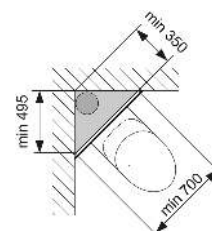

Крепление модуля TECEprofil для произвольного углового монтажа

Для углового крепления модулей TECEprofil под произвольным углом. Компактный угловой монтаж, включая монтаж сливных, вентиляционных или подводящих труб за модулем, как опция со всеми модулями.

Комплект поставки:

- Два настенных крепления для углового монтажа, регулируемый соединительный уголок
- Крепежные элементы для монтажа перед стеной