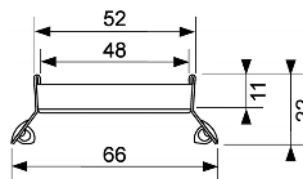

TECEdrainline – Декоративные панели прямые

Основа для плитки TECEdrainline под облицовку плиткой "plate II", прямая

Основа для плитки TECEdrainline для установки в корпус канала, из нержавеющей стали. Максимальная испытательная нагрузка 300 кг в соответствии с классом нагрузки К3. Плитка может крепиться на эластичный клей, например, на основе силикона или эпоксидной смолы.

Внимание!

Проверьте клей на предмет совместимости!

Вариант дизайна = "plate II"

Номинальная				
длина	Поверхность	арт.	К 1	€/шт.
700 мм	глянец	600772	1 шт.	126,41
800 мм	глянец	600872	1 шт.	142,46
900 мм	глянец	600972	1 шт.	158,78
1000 мм	глянец	601072	1 шт.	180,30
1200 мм	глянец	601272	1 шт.	207,36
1500 мм	глянец	601572	1 шт.	256,78

Основа для плитки TECEdrainline под облицовку плиткой "plate", прямая

Основа для плитки TECEdrainline для установки в корпус канала, из нержавеющей стали, глянец, с видимыми кромками. Максимальная испытательная нагрузка 300 кг в соответствии с классом нагрузки К3. Плитка может крепиться на эластичный клей, например, на основе силикона или эпоксидной смолы.

Внимание!

Проверьте клей на предмет совместимости!

Вариант дизайна = "plate"

Номинальная				
длина	Поверхность	арт.	К 1	€/шт.
700 мм	глянец	600770	1 шт.	115,10
800 мм	глянец	600870	1 шт.	119,18
900 мм	глянец	600970	1 шт.	124,59
1000 мм	глянец	601070	1 шт.	138,15
1200 мм	глянец	601270	1 шт.	167,93
1500 мм	глянец	601570	1 шт.	211,27