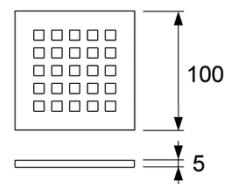

TECEdrainpoint S – Решетки

Декоративная решетка "quadratum" TECEdrainpoint S, нержавеющая сталь, 100 мм

Декоративная решетка "quadratum" TECEdrainpoint S 100 x 100 мм, нержавеющая сталь, материал 1.4301 (304).

- Размеры = 100 x 100 мм (наружные размеры)
- Полированная поверхность
- Класс нагрузки L15 (нагрузка до 1500 кг)

арт.	К 1	€/шт.
3665006	1 шт.	66,49

Декоративная решетка "quadratum" TECEdrainpoint S, нержавеющая сталь, 150 мм

Декоративная решетка "quadratum" TECEdrainpoint S 142 x 142 мм, нержавеющая сталь, материал 1.4301 (304).

- Размеры = 142 x 142 мм (наружные размеры)
- Полированная поверхность
- Класс нагрузки L15 (нагрузка до 1500 кг)