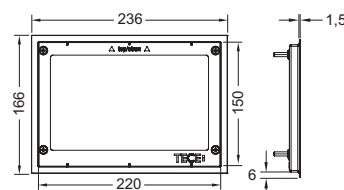

Декоративная рамка для монтажной рамки

Металлическая декоративная рамка для использования вместе с монтажной рамкой. Закрывает неровные кромки настенной плитки. Декоративная рамка с регулированием глубины для отделки стен толщиной 5–18 мм (18–33 мм с использованием регулировочных болтов — арт. 9820181).