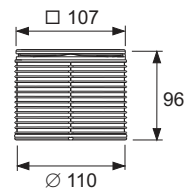

TECEdrainpoint S – Верхние части трапов

Рамка решетки TECEdrainpoint S, нержавеющая сталь, 100 мм, с декоративной решеткой

Комплект состоит из верхней части трапа с рамкой решетки (нержавеющая сталь) и декоративной решетки TECEdrainpoint S 100 x 100 мм.

- Верхняя часть трапа из пластика (АБС)
- Уплотнительное кольцо
- Наружный диаметр = 110 мм
- Регулирование высоты = 10–86 мм
- Рамка решетки из тянутой нержавеющей стали, материал 1.4301 (304)
- Декоративная решетка TECEdrainpoint S из тянутой нержавеющей стали, материал 1.4301 (304), размеры 100 x 100 мм, полированная поверхность, класс нагрузки К3 (нагрузка до 300 кг)