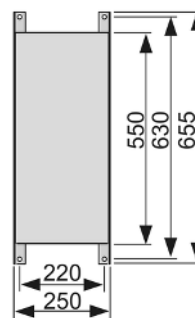

Монтажная панель TECEprofil для поручней и опорных систем

Для надежного крепления опорных рукояток и опорных систем в опорных конструкциях TECEprofil или в каркасной стене с профилем UA.

Комплект поставки блока в сборе:

- Монтажная панель для резьбового крепления к универсальному модулю TECEprofil из водонепроницаемой клееной фанеры в соответствии с DIN 68705
- Два мульти-зажима для крепления на опорной конструкции TECEprofil