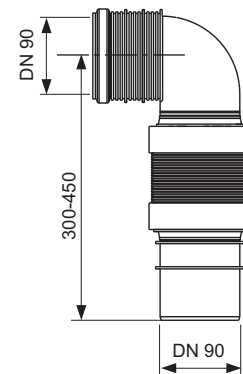

TECEprofil – Принадлежности

Гофрированный соединительный отвод унитаза TECEprofil DN 90

Гофрированный фановый отвод DN 90, материал соединительного элемента PE-HD (сварной).

арт.	К 1	€/шт.
9820317	1 шт.	45,20