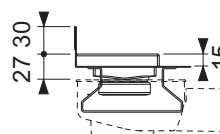

Прямой дренажный канал для пристенного монтажа, с фланцем и гидроизоляционной манжетой Seal System для создания проверенного и сертифицированного соединения дренажного канала TECEdrainline и композитной гидроизоляции.

Комплект поставки:

- Корпус канала с фланцем из полированной нержавеющей стали, материал 1.4301 (304)
- Гидроизоляционная лента Seal System с покрытием для монтажа в жидком уплотнении или композитной гидроизоляции
- Соединительные элементы для монтажа в бетонной стяжке и заказываемый отдельно комплект опор
- Центральное отверстие для подключения сифона
- Уклон к центру для улучшения слива воды и самоочищения

Длина без облицовки с фланцем = 711, 811, ... мм

Видимая длина после монтажа = 651, 751, ... мм

Ширина без облицовки с фланцем = 124 мм

Видимая ширина после монтажа = 69 мм

Установочная высота до уровня чистового пола (в зависимости от модели сифона):

- 67 мм сифон «вертикальный»
- 68,5 мм сифон «низкий»
- 95 мм сифон «заниженный»
- 120 мм сифон «стандартный»

Внимание: невозможна установка сифона "максимальный"!

Приобретается отдельно:

- Декоративная решетка или основа для укладки плитки
- Сифон
- Комплект опор (опционально)
- Звукоизоляционный мат Drainbase (опционально) для обеспечения соответствия требованиям по уровню шума согласно DIN 4109 и защите от шума (SSt) согласно VDI 4100 уровней от I до III

Номинальная

длина	Общая длина L	Видимый размер после монтажа	арт.		K 1	K 2	€/шт.
700 мм	711 мм	651 мм	600701	NEW	1 шт.	32 шт.	248,72
800 мм	811 мм	751 мм	600801	NEW	1 шт.	32 шт.	260,58
900 мм	911 мм	851 мм	600901	NEW	1 шт.	32 шт.	271,23
1000 мм	1011 мм	951 мм	601001	NEW	1 шт.	32 шт.	273,58
1200 мм	1211 мм	1151 мм	601201	NEW	1 шт.	16 шт.	304,68
1500 мм	1511 мм	1451 мм	601501	NEW	1 шт.	16 шт.	342,65

Длина по индивидуальному заказу, эксклюзивные дизайны

Мы будем рады изготовить каналы требуемой вам длины или решетки с дизайном, соответствующим вашим условиям. Мы сообщим вам стоимость после получения вашего запроса. Время поставки с момента выяснения и утверждения всех деталей составляет от четырех до шести недель (см. таблицу с размерами в конце этой главы). После утверждения заказ с индивидуальными размерами или дизайном декоративной решетки не подлежит отмене, и оплата не возвращается. Максимальная длина канала на заказ — 1500 мм.