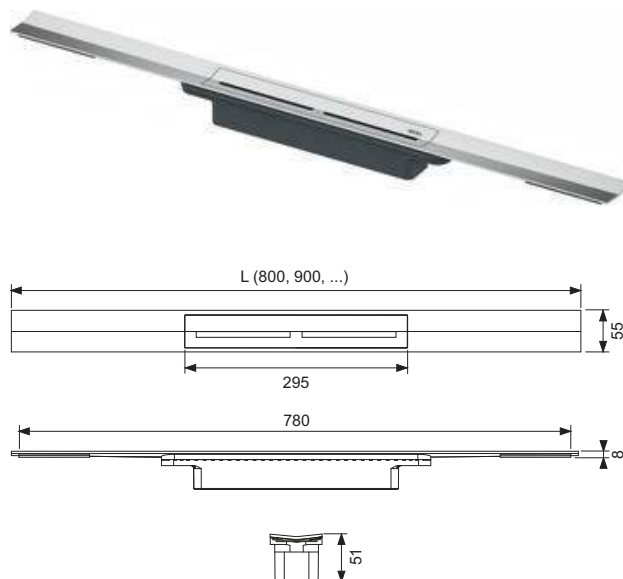

Дополнительно приобретается:

- сифон TECEdrainprofile

L	Ширина	Поверхность	арт.		К 1	€/шт.
800 мм	55 мм	сатин	670800	NEW	1 шт.	167,21
800 мм	55 мм	глянец	670810	NEW	1 шт.	201,98
900 мм	55 мм	сатин	670900	NEW	1 шт.	170,66
900 мм	55 мм	глянец	670910	NEW	1 шт.	208,80
1000 мм	55 мм	сатин	671000	NEW	1 шт.	174,42
1000 мм	55 мм	глянец	671010	NEW	1 шт.	216,28
1200 мм	55 мм	сатин	671200	NEW	1 шт.	191,23
1200 мм	55 мм	глянец	671210	NEW	1 шт.	239,18