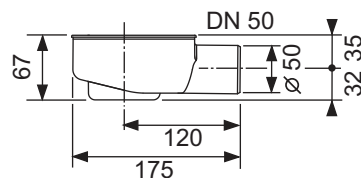

арт.	К 1	К 2	€/шт.
650000	1 шт.	270 шт.	31,17