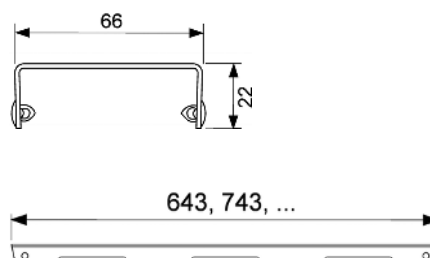

Номинальная

длина	Поверхность	арт.	К 1	€/шт.
700 мм	глянец	600740	1 шт.	181,48
700 мм	сатин	600741	1 шт.	218,03
800 мм	глянец	600840	1 шт.	188,25
800 мм	сатин	600841	1 шт.	226,16
900 мм	глянец	600940	1 шт.	197,74
900 мм	сатин	600941	1 шт.	241,08
1000 мм	глянец	601040	1 шт.	226,16
1000 мм	сатин	601041	1 шт.	269,51
1200 мм	глянец	601240	1 шт.	269,51
1200 мм	сатин	601241	1 шт.	329,09
1500 мм	глянец	601540	1 шт.	342,65
1500 мм	сатин	601541	1 шт.	415,74