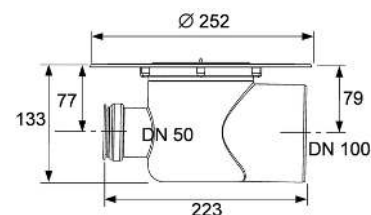

Сифон TECEdrainpoint S DN 100, с универсальным фланцем Seal System*

Сифон дренажный TECEdrainpoint S DN 100 вертикальный, стандартный, пластиковый (PP), испытанный согласно DIN EN 1253

- С универсальным фланцем для установки композитных прокладок или создания зажимных фланцевых соединений
- С боковым входом DN 50 с заглушкой
- Со съёмным стаканом гидрозатвора
- Уровень гидрозатвора = 50 мм согласно DIN EN 1253

Производительность (согласно DIN EN 1253) при уровне воды над решеткой 10/20 мм:

- при минимальной высоте монтажа решетки: 0,90/1,61 л/с
- при максимальной высоте монтажа решетки: 0,86/2,03 л/с

В комплект поставки входит защитная монтажная заглушка, пленка для монтажа и инструкции по сборке.

Дополнительно приобретается в зависимости от типа уплотнения:

- Гидроизоляционная манжета Seal System для создания испытанного, сертифицированного соединения с композитной гидроизоляцией
- Монтажный комплект с прижимным фланцем и гидроизоляционная манжета, обрезаемая по месту

Примечание.

Производительность измерена у верхней части трапа и с декоративной решеткой 150 мм (арт. 3660003), дополнительные сведения о производительности см. в соответствующем разделе.

арт.	К 1	€/шт.
3607500	1 шт.	29,43