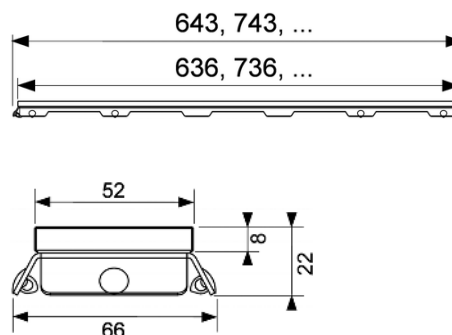

Стеклопанель TECEdrainline для душевого канала, прямая

Декоративная решетка для душевого канала TECEdrainline, из нержавеющей стали со стеклянной поверхностью, для установки в корпус канала. Максимальная испытательная нагрузка 300 кг в соответствии с классом нагрузки КЗ, три различных цветовых решения.

Примечание.

Заказ индивидуальной длины недоступен!

Номинальная длина	Поверхность	арт.	К 1	€/шт.
700 мм	Стекло зеленое	600790	1 шт.	339,85
700 мм	Стекло белое	600791	1 шт.	339,85
700 мм	Стекло черное	600792	1 шт.	339,85
800 мм	Стекло зеленое	600890	1 шт.	355,38
800 мм	Стекло белое	600891	1 шт.	355,38
800 мм	Стекло черное	600892	1 шт.	355,38
900 мм	Стекло зеленое	600990	1 шт.	370,89
900 мм	Стекло белое	600991	1 шт.	370,89
900 мм	Стекло черное	600992	1 шт.	370,89
1000 мм	Стекло зеленое	601090	1 шт.	386,40
1000 мм	Стекло белое	601091	1 шт.	386,40
1000 мм	Стекло черное	601092	1 шт.	386,40
1200 мм	Стекло зеленое	601290	1 шт.	412,76
1200 мм	Стекло белое	601291	1 шт.	412,76
1200 мм	Стекло черное	601292	1 шт.	412,76
1500 мм	Стекло зеленое	601590	1 шт.	504,71
1500 мм	Стекло белое	601591	1 шт.	504,71
1500 мм	Стекло черное	601592	1 шт.	504,71

Декоративная панель TECEdrainline "steel II", нержавеющая сталь, глянец или сатин, для душевого канала, прямая

Декоративная решетка для душевого канала TECEdrainline (прямого) из нержавеющей стали (глянец/сатин) для установки в корпус канала, несущая способность в соответствии с классом нагрузки КЗ — испытательная нагрузка 300 кг.