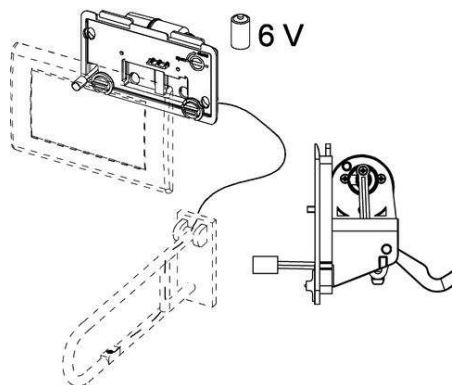

Механизм дистанционной активации смыва унитаза для проводных электронных кнопок, батарейка 6 В

Для безбарьерной конструкции, для дистанционной активации смывных бачков ТЕСЕ с помощью подключенных по кабелю электрических кнопок, расположенных в поручне безопасности или на стене. Подходит для всех сливных бачков ТЕСЕ (глубина установки 13 см) с фронтальным расположением панели смыва. Дополнительный ручной смыв с помощью панели одинарного смыва (не входит в комплектацию).

Комплект поставки:

- Сменное устройство с подъемным механизмом с сервомотором, установлено на блоке привода
- Предустановка объема смыва 4,5/6/7,5 или 9 литров
- Герметичный отсек для батарей с литиевой батареей типа 2CR5, 6 В

Дополнительно приобретается:

- панель одинарной системы смыва

арт.	К 1	€/шт.
9240356*	1 шт.	351,00

Механизм дистанционной активации смыва унитаза для проводных электронных кнопок, питание от сети 12 В

Для безбарьерной конструкции, для дистанционной активации смывных бачков ТЕСЕ с помощью подключенных по кабелю электрических кнопок, расположенных в поручне безопасности или на стене. Подходит для всех сливных бачков ТЕСЕ (глубина установки 13 см) с фронтальным расположением панели смыва. Дополнительный ручной смыв с помощью панели одинарного смыва (не входит в комплект поставки).

Комплектация:

- Сменное устройство с подъемным механизмом с серводвигателем, установлено на блоке привода
- Регулируемый полный объем смыва 4,5/6/7,5 или 9 литров
- Электропитание от внешнего трансформатора 230/12 В (трансформатор не входит в комплектацию)

Дополнительно приобретается:

- трансформатор ТЕСЕplanus 230/12 В (арт. 9810003);
- соединительный кабель ТЕСЕplanus 12 В (арт. 9810004);
- панель смыва с одной клавишей

арт.	К 1	€/шт.
9240357*	1 шт.	351,00