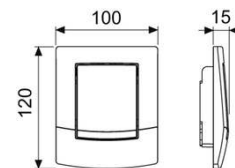

Панели смыва для писсуаров – TECEambia

Панель смыва TECEambia с картриджем для писсуара

Полный комплект для сборки корпуса сливного клапана TECE U 1;
Категории сливного клапана 1.5 и 4 (DIN EN 12541);
Регулируемый объем смыва 1, 2 или 4 литра;
Минимальное рабочее давление в системе — 0,5 бар.

Комплект поставки:

- Картридж сливного клапана
- Привинчиваемая пластиковая панель смыва
- Толкатель и крепежные элементы

Размеры (Ш x В x Г): 100 x 120 x 15 мм

Цвет	Выставочные образцы	арт.	К 1	К 2	€/шт.
Белый	Да	9242100	1 шт.	15 шт.	86,44
Белый, антибактериальное покрытие	Да	9242140	1 шт.	15 шт.	98,45
Пергамон	Да	9242101	1 шт.	15 шт.	98,45
Хром глянцевый	—	9242126	1 шт.	15 шт.	107,11

Сведения о выставочных образцах см. в разделе «Выставочные образцы».