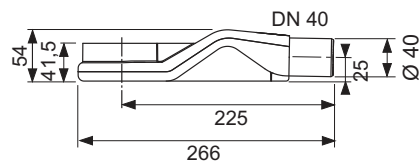

TECEdrainline – Сифоны

Сифон TECEdrainline «низкий» DN 40 боковой слив

Сифон TECEdrainline низкий для душевого канала, образующий поворотное соединение в корпусе канала, боковое соединение с канализационной трубой DN 40, съемная погружная трубка сифона.

- Установочная высота от низа сифона до верхней плоскости душевого канала = 68,5 мм
- Пониженный уровень гидрозатвора = 30 мм

Производительность (согласно DIN EN 1253) при уровне воды 10/20 мм над решеткой:

- Декоративная решетка "basic": 0,5/0,6 л/с
- Декоративная решетка "steel II": 0,5/0,6 л/с
- Основа для укладки плитки "plate"/"plate II": 0,5/0,6 л/с

Внимание!

Ввиду низкой высоты монтажа в зоне слива невозможно обеспечить достаточное покрытие бетонной стяжки. Поэтому для предотвращения растрескивания рекомендуется использовать только плитку большого размера с армированием.

Не предназначено для использования с инвалидными колясками!

арт.	К 1	€/шт.
650004	1 шт.	31,17

Сифон TECEdrainline «заниженный» DN 50 боковой слив

Сифон TECEdrainline для душевого канала для установки в корпус канала, сифон поворачивается на 360°, боковое соединение с канализационной трубой DN 50, съемная погружная трубка сифона.

- Установочная высота от низа сифона до верхней плоскости душевого канала = 95 мм
- Пониженный уровень гидрозатвора = 25 мм

Производительность (согласно DIN EN 1253) при уровне воды 10/20 мм над решеткой:

- Декоративная решетка "basic": 0,8/0,8 л/с
- Декоративная решетка "steel II": 0,7/0,8 л/с
- Основа для укладки плитки "plate"/"plate II": 0,7/0,8 л/с