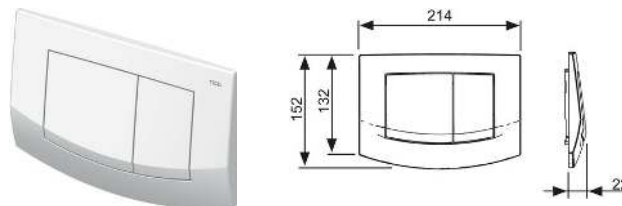

Панель смыва унитаза TЕСEambia для двойной системы смыва

Панель смыва для смывных бачков TЕСE, фронтальное или верхнее расположение панели смыва. Пластиковая панель смыва, клавиши с резиновыми накладками с двух сторон. В комплект входят толкатели и крепежные элементы. Совместима с контейнером для гигиенических таблеток.

Размеры (Ш x В x Г): 214 x 152 x 22 мм

Цвет	Выставочные образцы	арт.	К 1	К 2	К 3	€/шт.
Белый	Да	9240200	1 шт.	10 шт.	320 шт.	34,59
Белый, антибактериальное покрытие	Да	9240240	1 шт.	10 шт.	-	46,57
Пергамон	Да	9240201	1 шт.	10 шт.	-	42,56
Хром матовый	Да	9240225	1 шт.	10 шт.	-	55,89
Хром глянцевый	Да	9240226	1 шт.	10 шт.	-	57,05
Рамка хром матовый, клавиши хром глянцевый	Да	9240253	1 шт.	10 шт.	-	55,89
Рамка хром глянцевый, клавиши хром матовый	Да	9240254	1 шт.	10 шт.	-	55,89

Сведения о выставочных образцах см. в разделе «Выставочные образцы».

Панель смыва унитаза TЕСEambia для одинарной системы смыва

Панель смыва для смывных бачков TЕСE, фронтальная или верхняя установка. Пластиковая панель смыва, клавиша с резиновыми накладками с обеих сторон. В комплект входит толкатель и комплект крепежных элементов. Совместима с контейнером для гигиенических таблеток.

Размеры (Ш x В x Г): 214 x 152 x 22 мм