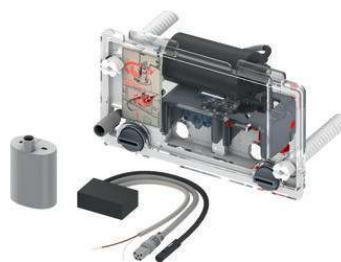

Дополнительно приобретается:

- трансформатор TЕСEplanus 230/12 В (арт. 9810003);
- соединительный кабель TЕСEplanus 12 В (арт. 9810004);
- панель смыва с одной клавишей

арт.	К 1	€/шт.
9240355*	1 шт.	820,00

Механизм дистанционной активации смыва унитаза для проводных электронных кнопок, батарейка 6 В

Для безбарьерной конструкции, для дистанционной активации смывных бачков ТЕСЕ с помощью подключенных по кабелю электрических кнопок, расположенных в поручне безопасности или на стене. Подходит для всех сливных бачков ТЕСЕ (глубина установки 13 см) с фронтальным расположением панели смыва. Дополнительный ручной смыв с помощью панели одинарного смыва (не входит в комплектацию).

Дополнительно приобретается:

- панель одинарной системы смыва

арт.	К 1	€/шт.
9240356*	1 шт.	351,00

Механизм дистанционной активации смыва унитаза для проводных электронных кнопок, питание от сети 12 В

Для безбарьерной конструкции, для дистанционной активации смывных бачков ТЕСЕ с помощью подключенных по кабелю электрических кнопок, расположенных в поручне безопасности или на стене. Подходит для всех сливных бачков ТЕСЕ (глубина установки 13 см) с фронтальным расположением панели смыва. Дополнительный ручной смыв с помощью панели одинарного смыва (не входит в комплект поставки).