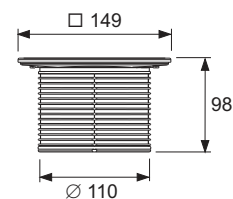

TECEdrainpoint S – Верхние части трапов

Рамка решетки TECEdrainpoint S, нержавеющая сталь, 150 мм, с декоративной решеткой "quadratum"

Комплект состоит из верхней части трапа с рамкой решетки и декоративной решетки "quadratum" 142 x 142 мм.

- Верхняя часть трапа с рамкой решетки из пластика (АБС)
- Уплотнительное кольцо
- Наружный диаметр = 110 мм
- Регулирование высоты = 12–88 мм
- Рамка решетки из тянутой нержавеющей стали, материал 1.4301 (304)
- Декоративная решетка "quadratum" из нержавеющей стали, материал 1.4301 (304), размеры 142 x 142 мм, полированная поверхность, класс нагрузки К15 (нагрузка до 1500 кг)