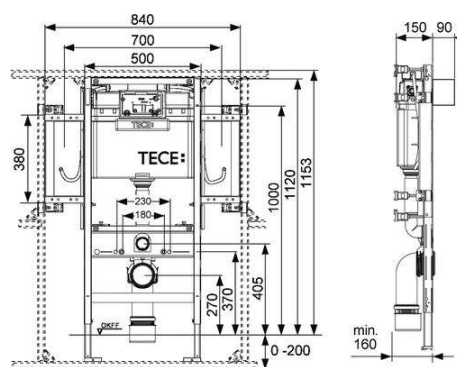

Комплект поставки модуля:

- Несущая монтажная рама с порошковым покрытием
- Две регулируемые опоры для напольного крепления 0-200 мм
- Две крепежные шпильки M12 с гайками
- Восемь модульных креплений с регулировкой глубины
- Четыре мульти-зажима для крепления в каркас TECEprofil
- Боковые стальные рамки для крепления комплектов стальных пластин
- Фановый отвод унитаза DN 90, включая переходник DN 90/100 из PP
- Переходник также подходит для горизонтального монтажа
- Соединительный комплект унитаза DN 90, включая защитные заглушки

Дополнительно приобретается:

- Комплект стальных пластин для фиксации поручней (90420xx)
- Электронные компоненты активации смыва (например, дистанционная активация смыва унитаза TECEplanus)
- Панель смыва унитаза (см. панели смыва)

Примечание:

Если используется унитаз с уменьшенной опорной поверхностью (расстояние от середины крепежного болта до нижней кромки опорной поверхности не превышает 18 см), например, V & B Memento, Senticue, Subway 2.0, необходимо установить комплект стальных кронштейнов 9041029 в нижней части конструкции.

Внимание!

Соответствующий комплект стальных/деревянных пластин для крепления поручня безопасности необходимо заказывать отдельно! В зависимости от производителя, не для всех поручней есть возможность использовать скрытую проводку кабелей.

Модуль в соответствии с DIN 18040-1, высота поручня = 760 мм

арт.	К 1	К 2	К 3	€/шт.
9300009	1 шт.	10 шт.	60 шт.	405,22