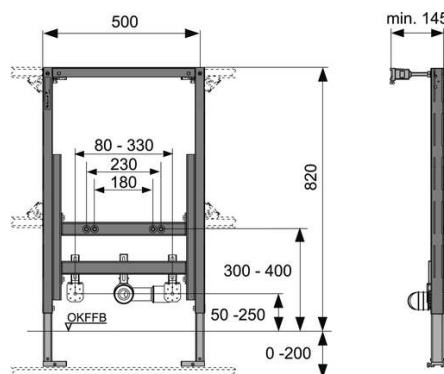

Модуль биде TECEprofil для застенного монтажа, монтажная высота 1120 мм

Для крепления на профиле TECEprofil или монтажа в металлических или деревянных каркасных стенах, перед стеной или в качестве углового модуля.

Комплектация модуля в сборе:

- Независимая монтажная рама, порошковое покрытие и две регулируемые опоры для напольных конструкций 0-200 мм
- Две крепежные шпильки M12 с гайками
- Регулируемая по высоте крепежная планка для фанового отвода и фитингов
- Фановый отвод DN 40/50, с резиновой муфтой, номинальный диаметр 30/50, (также используется как уплотнение), включая защитную заглушку

Дополнительно приобретается:

- Уголок с настенным креплением TECEflex 16 x 1/2", TECE 1/2" x 1/2", TECElogo 16 x 1/2" или TECElogo 20 x 1/2"
- Крепежные элементы для монтажа отдельных блоков перед стеной, в углах или в деревянных каркасных конструкциях

арт.	К 1	К 2	К 3	€/шт.
9330000	1 шт.	10 шт.	60 шт.	167,60

Модуль биде TECEprofil для застенного монтажа, монтажная высота 820 мм

Для крепления на профиле TECEprofil или монтажа в металлических или деревянных каркасных стенах, перед стеной или в качестве углового модуля.

Комплектация модуля в сборе:

- Независимая монтажная рама, порошковое покрытие и две регулируемые опоры для напольных конструкций 0-200 мм
- Две крепежные шпильки M12 с гайками
- Регулируемая по высоте крепежная планка для фанового отвода и фитингов
- Фановый отвод DN 40/50, с резиновой муфтой, номинальный диаметр 30/50, (также используется как уплотнение), включая защитную заглушку
- Два крепления модуля с регулировкой по глубине

Вместе с телескопическим креплением 9380001 может использоваться для монтажа TECEprofil перед стеной на монтажной высоте 980 мм.

Дополнительно приобретается: