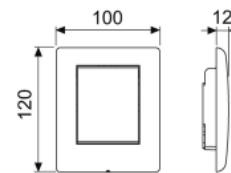

Панели смыва для писсуаров – TECEplanus

Панель смыва TECEplanus с картриджем для писсуара

Полный комплект для сборки корпуса сливного клапана TECE U 1;
Категории сливного клапана 1.5 и 4 (DIN EN 12541);
Регулируемый объем смыва 1, 2 или 4 литра;
Минимальное рабочее давление в системе — 0,5 бар.

Комплект поставки:

- Картридж сливного клапана
- Привинчиваемая панель смыва из нержавеющей стали
- Толкатель и крепежные элементы

Размеры (Ш x В x Г): 100 x 120 x 12 мм

Цвет	Выставочные образцы	арт.	К 1	К 2	€/шт.
Белый матовый	Да	9242312	1 шт.	15 шт.	125,03
Белый глянцевый	Да	9242314	1 шт.	15 шт.	125,03
Нержавеющая сталь, сатин	Да	9242310	1 шт.	15 шт.	125,03
Хром глянцевый	Да	9242311	1 шт.	15 шт.	125,03

Сведения о выставочных образцах см. в разделе «Выставочные образцы».