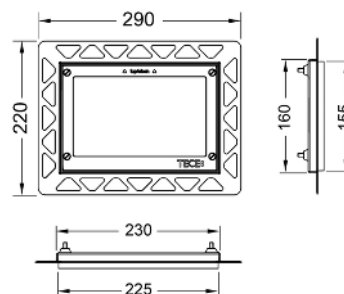

арт.	К 1	€/шт.
9240971	1 шт.	28,60

Монтажная рамка для монтажа на уровне стены

Монтажный комплект для установки стеклянных панелей смыва унитаза TECElux/TECEsquare, TECElux Mini, а также TECEnow на уровне стены. Рамка для облицовки стеновой плиткой с регулированием глубины в диапазоне 5–18 мм (18–33 мм с использованием регулировочных болтов — арт. 9820181). В комплект входит инструмент для монтажа/демонтажа панели смыва.