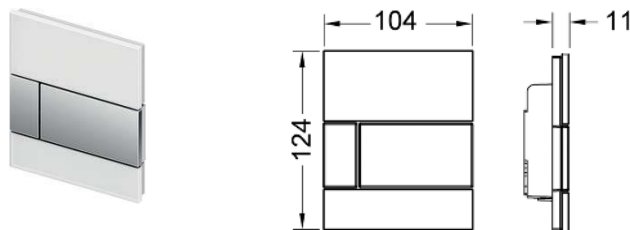

Монтажная рамка для монтажа панели смыва для писсуара на уровне стены (арт. 9242647) в комплектацию не входит.

Цвет	Выставочные образцы	арт.	К 1	К 2	€/шт.
Стекло белое, клавиша белая	Да	9242800	1 шт.	15 шт.	211,88
Стекло белое, клавиша нержавеющая сталь, сатин (с покрытием против отпечатков пальцев)	—	9242801	1 шт.	15 шт.	220,35
Стекло белое, клавиша хром глянцевый	Да	9242802	1 шт.	15 шт.	216,11
Стекло мятный зеленый, клавиша белая	—	9242803	1 шт.	15 шт.	211,88
Стекло мятный зеленый, клавиша нержавеющая сталь, сатин (с покрытием против отпечатков пальцев)	—	9242804	1 шт.	15 шт.	220,35
Стекло мятный зеленый, клавиша хром глянцевый	—	9242805	1 шт.	15 шт.	216,11
Стекло черное, клавиша нержавеющая сталь, сатин (с покрытием против отпечатков пальцев)	Да	9242806	1 шт.	15 шт.	220,35
Стекло черное, клавиша хром глянцевый	—	9242807	1 шт.	15 шт.	216,11
Стекло черное, клавиша позолоченная	—	9242808	1 шт.	15 шт.	216,11
Стекло черное, клавиша черные	—	9242809	1 шт.	15 шт.	216,11

Информацию о выставочных образцах можно получить в «Каталоге рекламной продукции».