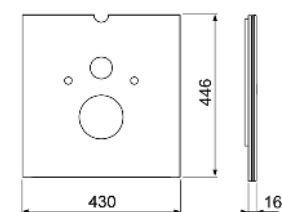

Цвет	Выставочные образцы	арт.	К 1	К 2	€/шт.
Стекло белое	Да	9650102	1 шт.	20 шт.	233,10

Информацию о выставочных образцах можно получить в «Каталоге рекламной продукции».