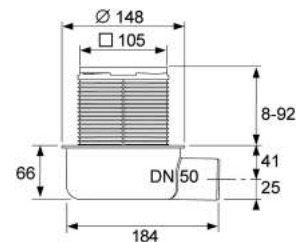

TECEdrainpoint S – Трапы

Трап дренажный TECEdrainpoint S 50 низкий

TECEdrainpoint S 50, трап низкий горизонтальный, DN 50.

Комплект поставки:

- Сифон пластиковый (PP) с горизонтальным прямым отводом DN 50.
- Удерживающая кромка.
- Со съёмным стаканом гидрозатвора.
- Пониженный уровень гидрозатвора = 30 мм
- Верхняя часть с решеткой из пластика (АБС), уплотнительное кольцо
- Декоративная решетка TECEdrainpoint S из тянутой полированной нержавеющей стали, материал 1.4301 (304), размеры 100 x 100 мм, класс нагрузки КЗ (несущая способность 300 кг)