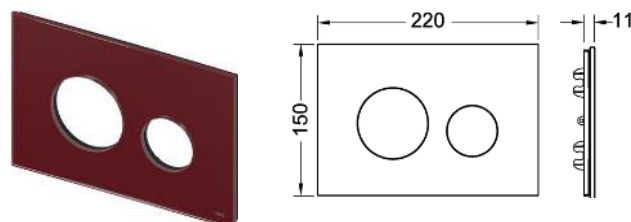

Цвет	Выставочные образцы	Совместима с	арт.	К 1	К 2	€/шт.
Стекло мятный зеленый	—	-	9240670	1 шт.	10 шт.	115,75
Стекло белое	—	Emco	9240671	1 шт.	10 шт.	115,75
Стекло Asis зеленое	Да	Emco	9240672	1 шт.	10 шт.	144,70
Стекло оранжевое	—	-	9240673	1 шт.	10 шт.	144,70
Стекло черное	—	Alape и Emco	9240674	1 шт.	10 шт.	144,70
Плитка сланцевая	Да	-	9240675*	1 шт.	10 шт.	192,89
Стекло серебристо-серое	Да	Alape	9240676	1 шт.	10 шт.	144,70
Стекло серо-голубое	—	-	9240677	1 шт.	10 шт.	144,70
Стекло кофейный коричневый	Да	-	9240678	1 шт.	10 шт.	144,70
Стекло рубиновое	Да	Alape	9240679	1 шт.	10 шт.	144,70
Стекло, слоновая кость	—	Alape	9240680	1 шт.	10 шт.	144,70
Зеркало	—	-	9240683	1 шт.	10 шт.	144,70
Стекло зеленая трава	Да	Burgbad	9240685	1 шт.	10 шт.	144,70