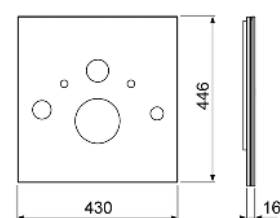

Цвет	Выставочные образцы	арт.	К 1	К 2	€/шт.
Стекло белое	—	9650101	1 шт.	20 шт.	264,35
Стекло черное	—	9650106	1 шт.	20 шт.	284,00

Стекланная панель TECElux для установки унитазов-биде (Duravit и т. п.)

Нижняя стекланная панель для установки унитазов-биде Duravit SensoWash C, а также Slim или Villeroy & Boch Viclean L, в комплекте со звукоизолирующей прокладкой, отводом для подключения воды внутри бачка и шлангом для подводки воды.

Размеры (В x Ш x Г): 446 x 430 x 16 мм