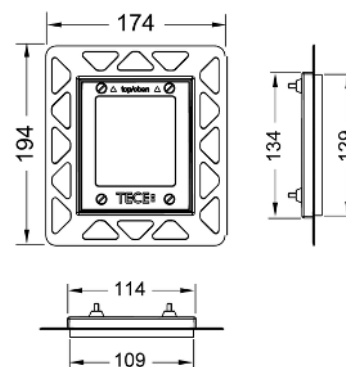

Монтажная рамка для установки панелей смыва писсуара на уровне стены

Монтажный комплект для монтажа стеклянных панелей смыва для писсуара TECElloor/TECESquare на уровне стены и металлических панелей TECESquare при сухом монтаже. Регулировка глубины рамки в зависимости от толщины чистового покрытия в диапазоне 5-18 мм (18-33 мм с использованием удлиненных крепежных болтов 9820181). Комплект поставки включает в себя инструмент для монтажа панели смыва.

Требуется при сборке корпуса.

Внимание! Только для сухого монтажа!

Для создания ровной кромки выреза в плитке используйте станок гидроабразивной резки.

Цвет	Выставочные образцы	арт.	К 1	К 2	€/шт.
Белый	—	9242646	1 шт.	40 шт.	57,20
Черный	—	9242647	1 шт.	40 шт.	57,20
Хром глянцевый	Да	9242649	1 шт.	40 шт.	57,20
Позолоченная	—	9242648	1 шт.	40 шт.	293,04

Информацию о выставочных образцах можно получить в «Каталоге рекламной продукции».