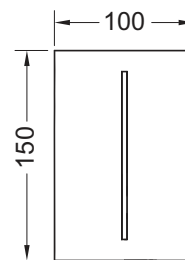

Панели смыва для писсуаров – TECEfilo

Электронная панель смыва писсуара TECEfilo, пластик, питание от **NEW** сети 230 В

Комплект для монтажа бесконтактного инфракрасного смывного устройства, совместим с корпусом U 2 сливного клапана писсуара TECE; минимальное рабочее давление в системе — 0,5 бар; возможность настройки времени смыва, паузы для экономии воды, крышки писсуара, режима чистки, предварительного и гигиенического смывов.

Комплект поставки:

- Магнитный клапан с грязевым фильтром
- Сверхплоская прикручиваемая панель с датчиком обнаружения
- Крепежные элементы
- Ключ для программирования

Подходит для монтажа на уровне стены вместе с монтажной рамкой TECEfilo.

Размеры (Ш x В x Г): 100 x 150 x 5 мм

Монтажная рамка TECEfilo для установки на уровне стены в комплектацию не входит.

Цвет	Выставочные образцы	арт.		К 1	€/шт.
Белый	Да	9242050	NEW	1 шт.	252,00
Хром глянцевый	—	9242054	NEW	1 шт.	264,60

Информацию о выставочных образцах можно получить в «Каталоге рекламной продукции».

Электронная панель смыва писсуара TECEfilo, питание от батареи **NEW** 7,2 В

Комплект для монтажа бесконтактного инфракрасного смывного устройства, совместим с корпусом U 2 сливного клапана писсуара TECE; минимальное рабочее давление в системе — 0,5 бар; возможность настройки времени смыва, паузы для экономии воды, установки крышки писсуара, режима чистки, предварительного и гигиенического смывов.

Комплект поставки:

- Магнитный клапан с грязевым фильтром
- Сверхплоская прикручиваемая панель с датчиком обнаружения
- Крепежные элементы
- Ключ для программирования
- Батарея 7,2 В

Подходит для монтажа на уровне стены вместе с монтажной рамкой TECEfilo.

Размеры (Ш x В x Г): 100 x 150 x 5 мм

Монтажная рамка TECEfilo для установки на уровне стены в комплектацию не входит.