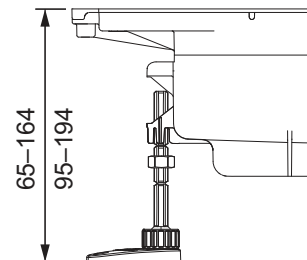

Комплект опор TECEdrainprofile

NEW

Монтажные опоры для сифона TECEdrainprofile, для быстрого выравнивания по высоте и фиксации положения при установке на уровне с необработанными поверхностями. Диапазон регулировки сифона 95–194 мм (расстояние от нижнего края опор до верхнего края сифона или верхнего края бесшовного пола).

В комплекте:

- 3 монтажные опоры с шумоизоляционным колпачком и крепежными элементами

арт.		К 1	К 2	€/Компл.
674000	NEW	1 Компл.	60 Компл.	4,90

Звукоизоляционный мат Drainbase для TECEdrainprofile, TECEdrainline и TECEdrainpoint S

Звукоизоляционный мат для установки под плавающей бетонной стяжкой в душевых зонах, устроенных на уровне пола, или по всей площади ванной комнаты. Для приглушения шумов канализации и ударных звуков, а также для создания изоляции ударных звуков при ремонте помещений или новом строительстве.

Уровень шума при нормальном потоке душа: 22 дБ(А) с душевым каналом TECEdrainline. Изготавливается из переработанных высокопрочных каучуковых гранул на связующем из полиуретанового эластомера. Соответствует повышенным требованиям к уровню шума согласно DIN 4109 от 01.2001 и самым высоким требованиям к защите от шума SSt III согласно VDI 4100 от 10.2012 (подтверждение звукоизоляционных свойств испытаниями от Fraunhofer IBP предоставляется по запросу).

- Форма поставки: 1,25 м x 1,25 м x 6 мм
- Класс пожарной опасности: B2 (DIN 4102)
- Тепловое сопротивление: 0,05 (м²К)/Вт
- Сжатие при 15 т/м²: 0,6 мм
- Поглощение ударного звука: ΔLw= 20 дБ(А) (с 50 мм бетонной стяжкой)