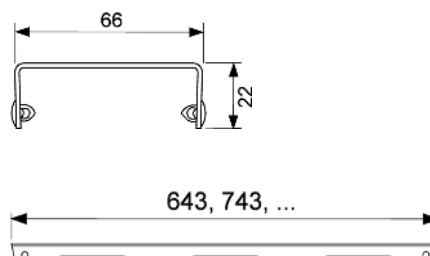

TECEdrainline – Декоративные панели прямые

Декоративная решетка TECEdrainline "quadratum", нержавеющая сталь, глянец или сатин, для душевого канала, прямая

Декоративная решетка для душевого канала TECEdrainline (прямого) из нержавеющей стали (глянец/сатин) для установки в корпус канала, класс нагрузки К3 — испытательная нагрузка 300 кг.

Максимальное сопротивление скольжению босых ног на мокрой поверхности, класс С согласно DIN 51097 (для поверхности «сатин»).

Номинальная

длина	Поверхность	арт.	К 1	€/шт.
700 мм	глянец	600750	1 шт.	181,48
700 мм	сатин	600751	1 шт.	218,03
800 мм	глянец	600850	1 шт.	188,25
800 мм	сатин	600851	1 шт.	226,16
900 мм	глянец	600950	1 шт.	197,74
900 мм	сатин	600951	1 шт.	241,08
1000 мм	глянец	601050	1 шт.	226,16
1000 мм	сатин	601051	1 шт.	269,51
1200 мм	глянец	601250	1 шт.	269,51
1200 мм	сатин	601251	1 шт.	329,09
1500 мм	глянец	601550	1 шт.	342,65
1500 мм	сатин	601551	1 шт.	415,74

Декоративная решетка TECEdrainline "organic", нержавеющая сталь, глянец или сатин, для душевого канала, прямая

Декоративная решетка для душевого канала TECEdrainline (прямого) из нержавеющей стали (глянец/сатин) для установки в корпус канала, несущая способность в соответствии с классом нагрузки К3 — испытательная нагрузка 300 кг.

Номинальная

длина	Поверхность	арт.	К 1	€/шт.
700 мм	глянец	600760	1 шт.	136,75
700 мм	сатин	600761	1 шт.	166,57
800 мм	глянец	600860	1 шт.	143,55
800 мм	сатин	600861	1 шт.	172,01
900 мм	глянец	600960	1 шт.	157,08
900 мм	сатин	600961	1 шт.	188,25
1000 мм	глянец	601060	1 шт.	182,82
1000 мм	сатин	601061	1 шт.	218,03
1200 мм	глянец	601260	1 шт.	211,27
1200 мм	сатин	601261	1 шт.	255,94
1500 мм	глянец	601560	1 шт.	269,51
1500 мм	сатин	601561	1 шт.	329,09