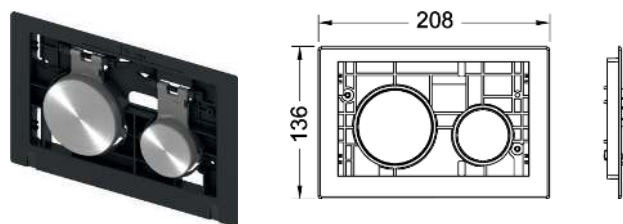

Цвет	Выставочные образцы	арт.	К 1	К 2	€/шт.
Клавиши белые	Да	9240663	1 шт.	10 шт.	41,80
Клавиши белые, антибактериальное покрытие	—	9240664	1 шт.	10 шт.	62,70
Клавиши хром матовый	Да	9240665	1 шт.	10 шт.	78,38
Клавиши хром глянцевый	Да	9240666	1 шт.	10 шт.	78,38
Клавиши черные	—	9240667	1 шт.	10 шт.	87,20
Клавиши позолоченные	—	9240668	1 шт.	10 шт.	225,23
Клавиши нержавеющая сталь, сатин (с покрытием против отпечатков пальцев)	Да	9240669	1 шт.	10 шт.	95,17
Клавиши пергамон	—	9240684	1 шт.	10 шт.	62,70

Информацию о выставочных образцах можно получить в «Каталоге рекламной продукции».

Лицевая панель TEEloop для панели смыва унитаза

Лицевая панель TEEloop для фронтальной или верхней установки, для совместного использования с клавишами модульной системы TEEloop.

Клавиши в комплектацию не входят.