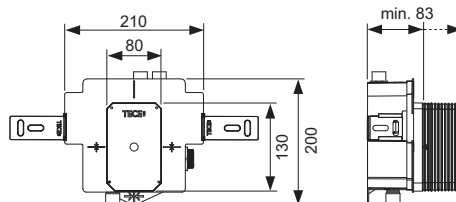

Клапан смыва писсуара TECEbox U 2

NEW

Для установки клапана смыва TECE U 2 в конструкцию кирпичной стены в комбинации с панелью смыва TECEfilo.

Комплект поставки:

- Корпус клапана смыва U 2 с регулированием потока и системой защиты застенного пространства
- Интегрированный трансформатор 230 / 12 В
- Подключение 1/2"
- монтажные уголки и крепежные элементы

Дополнительно приобретается:

- Электронная панель смыва TECEfilo (см. панели смыва)

арт.		К 1	€/шт.
9370040	NEW	1 шт.	238,00

Клапан смыва писсуара TECEbox U 1 с крепежной скобой

Корпус клапана смыва писсуара для установки клапана смыва писсуара U 1 TECE в конструкцию кирпичной стены.

Комплект поставки:

- Соединение с внутренней резьбой 1/2"
- Корпус клапана смыва писсуара U 1 с регулированием потока и системой защиты застенного пространства
- Фиксатор из оцинкованной стали

Дополнительно приобретается:

- Механический или электронный привод (см. панели слива)