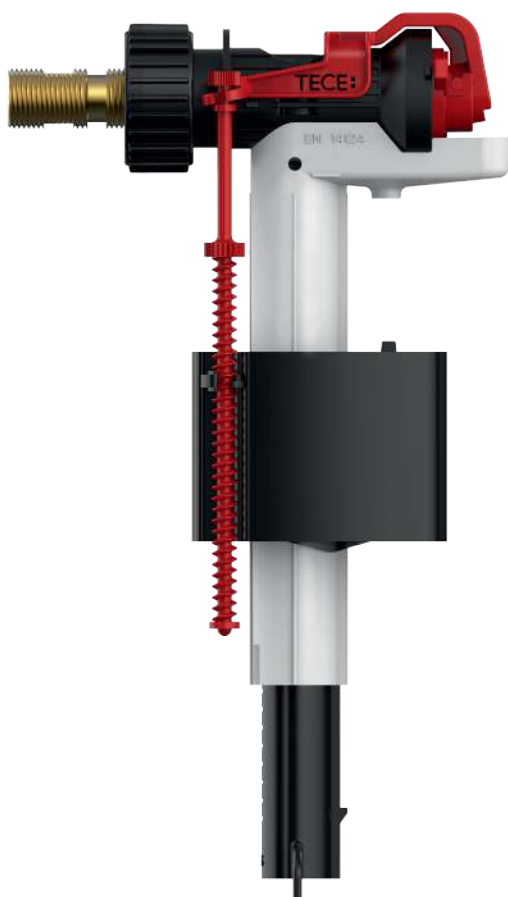

Заливной клапан F 10 – подходит для всех модификаций бачков скрытого монтажа и напольных унитазов

Заливной клапан F 10 подходит практически для всех стандартных сливных бачков скрытого монтажа и напольных унитазов со стандартным соединением 3/8 дюйма. Заливной клапан соответствует требованиям звукоизоляции акустической группы 1 и заполняет сливной бачок бесшумно.

Основные характеристики

- Подходит для всех стандартных типов бачков Geberit, Grohe / Dal, Sanit, Viega, Friatec и не только
- Для сливных бачков для монтажа перед стеной и за стеной
- Бесшумный – акустическая группа I (DIN 4109)
- Протестировано в соответствии с DIN EN 14124, WRAS / KIWA

Совместимость с марками

Бачки скрытого монтажа

TECE	Все сливные бачки TECE
Geberit	UP320 / UP300 / Sigma 12 см
	UP200 / Kappa 15 см
	UP100 / Delta 12 см
	UP120 (Artline) / Kappa 15 см
	UP130 / 110.800 / Twinline 12 см
	UP170 / 110.700 / Twinline 8 см
	UP700 / Unica
	Omega 12 см
	NUVO / 110.620
Grohe / DAL	Monolith
	Grohe DAL 320, Grohe DAL 330
	Grohe DAL 336
Sanit	Grohe DAL 337, 6 I, 6-9 I, AV 1, GD 2
	Ineo Plus, Ineo Solo
	Ineo 80, Ineo, Ineo In
	CC-120-L-FO-2V-L
	982N, 983N, 988C
Viega	980N, 995N
	1H, 1L, 1S
	2H, 2L, 2S
Friatec	1C, 2C
	302003 (Friabloc, Friaset, Wimo)
	302006 (Friafix, Friaset, Wimo, Friaplan)
	302010 (Friabloc, Friaset, Wimo, Friaplan)
Сливные бачки для напольных унитазов	352005 (Friabloc, Wimo, Friaplan)
	с резьбовым соединением 3/8 дюйма