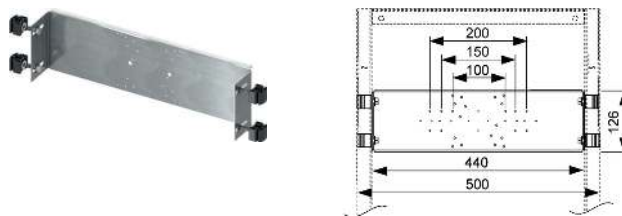

арт.	К 1	К 2	€/шт.
9020041	1 шт.	10 шт.	29,65

Монтажный комплект TECEprofil для стиральной машины

Для установки в горизонтальном и вертикальном положении в опорной раме TECEprofil.

Комплектация:

- Поперечные балки из оцинкованной стали для крепления U-образного колена и уголка с настенным креплением
- Встроенное U-образное колено для стиральной машины, DN 40/50
- Хромированное соединение для шланга
- Розетка хромированная
- Комплект для крепления к установочному элементу TECEprofil

Дополнительно приобретается:

- Уголок с настенным креплением TECEflex 16 x 1/2", TECE 1/2" x 1/2", TECElogo 16 x 1/2" или TECElogo 20 x 1/2"