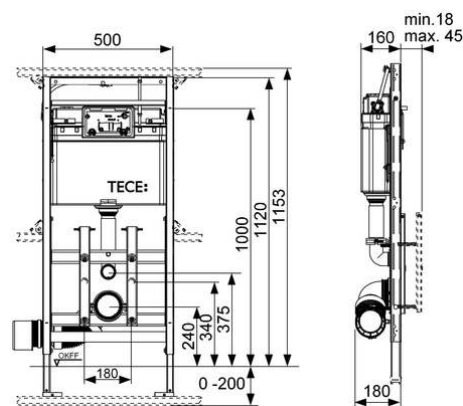

Модуль:

- Прочная монтажная рама окрашенная порошковой краской
- Регулируемые по глубине направляющие для верхней стеклянной панели с блоком управления приводом и нижней стеклянной панели, с возможностью ручной регулировки высоты
- Две регулируемые в диапазоне 0-200 мм опоры для крепления к полу
- Две крепежные шпильки и гайки M 12
- Установочное расстояние для унитаза 180 мм
- Гибкий фановый отвод DN 90 из PE-HD (свариваемый), включая переходник DN 90/100 из полипропилена
- Комплект патрубков для подсоединения унитаза DN 90, включая защитные заглушки
- Высокоэффективная защита внутренних пространств конструкции
- Подходит для стен с толщиной чистовой отделки до 45 мм
- Размеры (В x Ш x Г): 1120 x 500 x 180 мм

Дополнительно приобретается:

- Верхняя стеклянная панель с блоком управления
- Нижняя стеклянная панель для установки унитаза
- Крепежные элементы для установки перед стеной, угловой установки или установки в деревянные стоечно-балочные конструкции

Дополнительные принадлежности (опционально):

система очистки воздуха TECElux ceramic-Air (9660000), только в сочетании с верхней стеклянной панелью sen-Touch с сенсорным блоком управления.

арт.	К 1	К 2	К 3	€/шт.
9600200	1 шт.	6 шт.	12 шт.	564,73