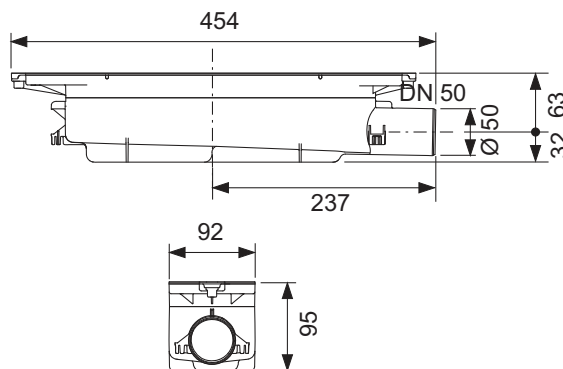

Сифон TECEdrainprofile «стандартный» DN 50 боковой слив NEW

Сифон для профиля для душа TECEdrainprofile для установки в бетонной стяжке.

Для горизонтального подсоединения сливной трубы DN 50, установленная на заводе гидроизоляционная манжета с защелкой с Seal System, съемный гидрозатвор.

- Минимальная монтажная высота 95 мм (от нижней кромки сифона до верхней кромки бетонной стяжки)
- Производительность 0,6/0,8 л/с (согласно DIN EN 1253 при уровне воды над решеткой 10/20 мм)
- Высота гидрозатвора 50 мм
- Съемный гидрозатвор
- Встроенный анкер бетонной стяжки
- Установленная на заводе гидроизоляционная манжета с защелкой с Seal System
- Установлены готовые звукоизоляционные ленты
- Защитная монтажная крышка
- Сдвижное/подвижное уплотнение для соединения с профилем для душа TECEdrainprofile и для компенсации размерных допусков

Дополнительно приобретается:

- Комплект опор (опционально)
- Звукоизоляционный мат TECEdrainbase (опционально)

арт.		К 1	€/шт.
673002	NEW	1 шт.	192,28