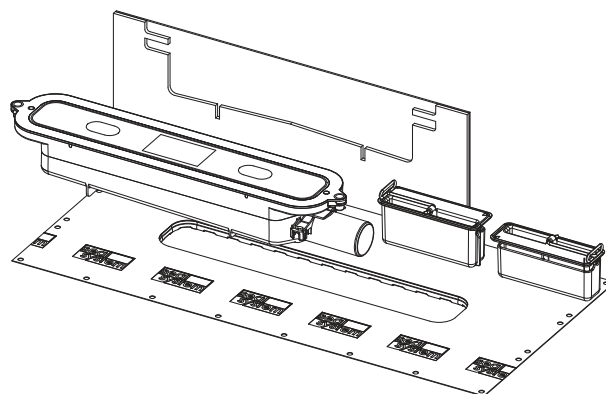

Сифон TECEdrainprofile «стандартный» DN 50 боковой слив NEW

Сифон для профиля для душа TECEdrainprofile для установки в бетонной стяжке.

Для горизонтального подсоединения сливной трубы DN 50, установленная на заводе гидроизоляционная манжета с защелкой с Seal System, съемный гидрозатвор.

- Минимальная монтажная высота 95 мм (от нижней кромки сифона до верхней кромки бетонной стяжки)
- Производительность 0,6/0,8 л/с (согласно DIN EN 1253 при уровне воды над решеткой 10/20 мм)
- Высота гидрозатвора 50 мм
- Съемный гидрозатвор
- Встроенный анкер бетонной стяжки
- Установленная на заводе гидроизоляционная манжета с защелкой с Seal System
- Установлены готовые звукоизоляционные ленты
- Защитная монтажная крышка
- Сдвижное/подвижное уплотнение для соединения с профилем для душа TECEdrainprofile и для компенсации размерных допусков

Дополнительно приобретается:

- Комплект опор (опционально)
- Звукоизоляционный мат TECEdrainbase (опционально)

арт.		К 1	€/шт.
673002	NEW	1 шт.	192,28