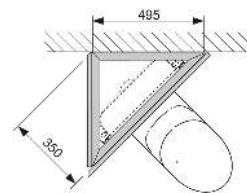

Крепление модуля TECEprofil для настенного углового монтажа

Для крепления модулей TECEprofil на массивной или облегченной стене под углом 45°. К стене требуется крепить только одну сторону.

Комплектация блока в сборе:

- Монтажная балка с оцинкованной поверхностью, регулировка высоты для адаптации к рисунку плитки
- Легкий оцинкованный настенный профиль для крепления панелей
- Крепежные элементы для монтажа на стене