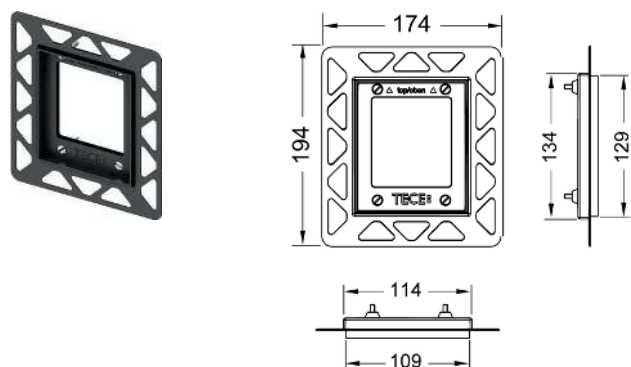

Цвет	Выставочные образцы	арт.	К 1	К 2	€/шт.
Белый	—	9242646	1 шт.	40 шт.	57,20
Черный	—	9242647	1 шт.	40 шт.	57,20
Хром глянцевый	Да	9242649	1 шт.	40 шт.	57,20
Позолоченная	—	9242648	1 шт.	40 шт.	293,04

Информацию о выставочных образцах можно получить в «Каталоге рекламной продукции».