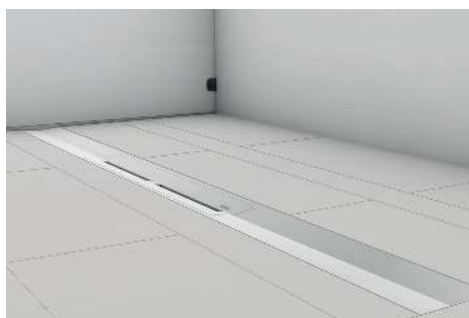

Основные характеристики

- Монтаж у стены
- Душевой профиль имеет уклон внутрь. Это улучшает слив воды и делает самоочистку более эффективной
- Простая очистка гарантирует идеальную чистоту
- Полная герметизация с помощью входящих в комплект элементов
- Легкая сборка благодаря продуманным конструктивным элементам
- Четко структурированное, гибкое и понятное модульное решение

1. 1 Установка у стены
2. 2 Установка рядом со стеной
3. 3 Установка вдали от стены