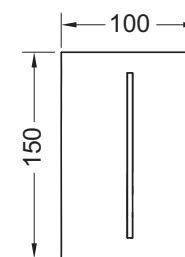

Цвет	Выставочные образцы	арт.		К 1	€/шт.
Белый	Да	9242051	NEW	1 шт.	336,00
Хром глянцевый	—	9242055	NEW	1 шт.	348,60

Информацию о выставочных образцах можно получить в «Каталоге рекламной продукции».