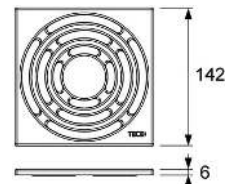

арт.	К 1	€/шт.
3665003	1 шт.	15,16