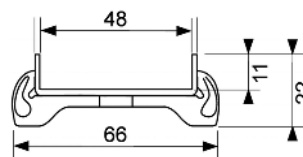

TECEdrainline – Декоративные панели прямые

Основа для плитки TECEdrainline под облицовку плиткой "plate II", прямая

Основа для плитки TECEdrainline для установки в корпус канала, из нержавеющей стали. Максимальная испытательная нагрузка 300 кг в соответствии с классом нагрузки К3. Плитка может крепиться на эластичный клей, например, на основе силикона или эпоксидной смолы.

Внимание!

Проверьте клей на предмет совместимости!

Вариант дизайна = "plate II"

Номинальная				
длина	Поверхность	арт.	К 1	€/шт.
700 мм	глянец	600772	1 шт.	126,41
800 мм	глянец	600872	1 шт.	142,46
900 мм	глянец	600972	1 шт.	158,78
1000 мм	глянец	601072	1 шт.	180,30
1200 мм	глянец	601272	1 шт.	207,36
1500 мм	глянец	601572	1 шт.	256,78

Основа для плитки TECEdrainline под облицовку плиткой "plate", прямая

Основа для плитки TECEdrainline для установки в корпус канала, из нержавеющей стали, глянец, с видимыми кромками. Максимальная испытательная нагрузка 300 кг в соответствии с классом нагрузки К3. Плитка может крепиться на эластичный клей, например, на основе силикона или эпоксидной смолы.

Внимание!

Проверьте клей на предмет совместимости!

Вариант дизайна = "plate"

Номинальная				
длина	Поверхность	арт.	К 1	€/шт.
700 мм	глянец	600770	1 шт.	115,10
800 мм	глянец	600870	1 шт.	119,18
900 мм	глянец	600970	1 шт.	124,59
1000 мм	глянец	601070	1 шт.	138,15
1200 мм	глянец	601270	1 шт.	167,93
1500 мм	глянец	601570	1 шт.	211,27