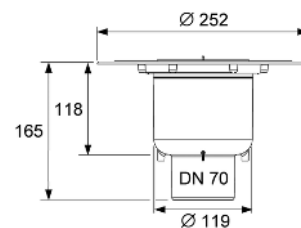

TECEdrainpoint S – Сифоны

Сифон TECEdrainpoint S DN 70, вертикальный с универсальным фланцем Seal System*

Сифон дренажный TECEdrainpoint S DN 70 вертикальный, стандартный, пластиковый (PP), испытанный согласно DIN EN 1253.

- С универсальным фланцем для установки композитных прокладок или создания зажимных фланцевых соединений
- Со съемным стаканом гидрозатвора
- Уровень гидрозатвора = 50 мм согласно DIN EN 1253

Производительность (согласно DIN EN 1253) при уровне воды над решеткой 10/20 мм:

- при минимальной высоте монтажа решетки: 0,47/1,81 л/с
- при максимальной высоте монтажа решетки: 0,63/1,84 л/с

В комплект поставки входит защитная монтажная заглушка, пленка для монтажа и инструкции по сборке.

Дополнительно приобретается в зависимости от типа уплотнения:

- Гидроизоляционная манжета Seal System для создания испытанного, сертифицированного соединения с композитной гидроизоляцией
- Монтажный комплект с прижимным фланцем и гидроизоляционная манжета, обрезаемая по месту

Примечание.

Производительность измерена у верхней части трапа и с декоративной решеткой 150 мм (арт. 3660003), дополнительные сведения о производительности см. в соответствующем разделе.

арт.	К 1	€/шт.
3603600	1 шт.	25,65