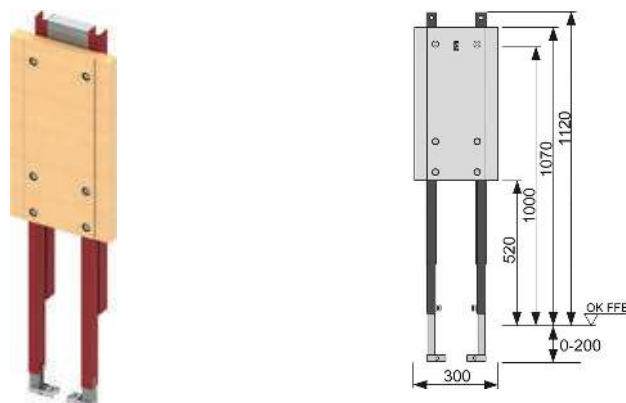

Модуль TECEprofil для поручней и опорных систем

Для монтажа в каркасных стенах с профилем UA или в качестве элемента монтажа перед стеной.

Комплектация блока в сборе:

- Независимая монтажная рама, порошковое покрытие
- Водонепроницаемая панель из многослойной проклеенной фанеры
- Крепежные элементы для крепления на стене с профилем

Дополнительно приобретается:

- Крепление модуля 9380000 с регулировкой по глубине для монтажа перед стеной