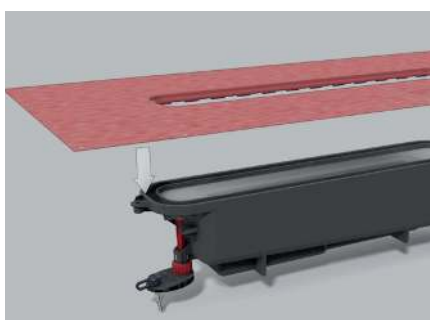

Конструкция позволяет точно позиционировать профиль как по горизонтали, так и по вертикали даже после установки сифона в стяжку.

Больше свободы при проектировании

Для того чтобы профиль из нержавеющей стали точно соответствовал размерам душевой, его можно отрезать по длине с обеих сторон. Теперь нет необходимости класть по бокам дренажного канала фрагменты плитки, тем самым создается эстетически приятное общее впечатление – особенно это актуально для проектов с крупной плиткой.