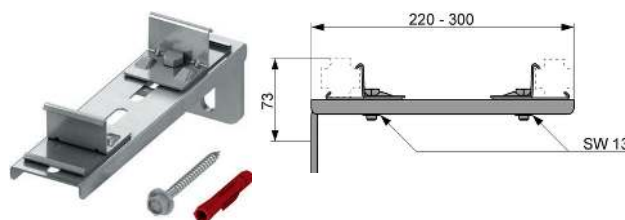

Двойное крепление TECEprofil, удлиненное

Двойное крепление для монтажа одновременно двух профилей TECEprofil к несущей конструкции. Для каналов и несущих рам с глубиной 220—300 мм. Блок из оцинкованной стали в сборе в комплекте с крепежными элементами.

Приобретается отдельно: звукоизоляционный комплект TECEprofil для одинарного крепления 9021019

арт.	К 1	К 2	€/шт.
9030013	2 шт.	10 шт.	9,93