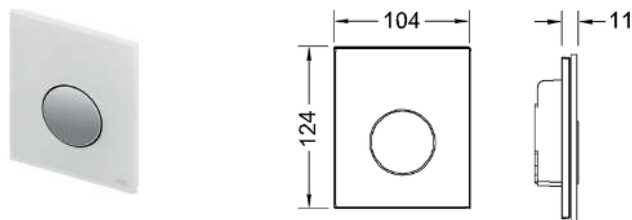

Панели смыва для писсуаров – TECEloop

Стеклопанель смыва TECEloop с картриджем для писсуара

Монтажный комплект для сливного клапана TECE U 1; сливной клапан категорий 1.5 и 4 (DIN EN 12541); регулируемый объем смыва 1, 2 или 4 литра; минимальное рабочее давление в системе — 0,5 бар.

Комплект поставки:

- Картридж сливного клапана
- Плоская стеклянная панель смыва
- Толкатель и крепежные элементы

Подходит для монтажа на уровне стены вместе с монтажной рамкой писсуара.

Размеры (Ш x В x Г): 104 x 124 x 11 мм

Монтажная рамка для монтажа панели смыва для писсуара на уровне стены (арт. 9242647) в комплектацию не входит.

Цвет	Выставочные образцы	арт.	К 1	К 2	€/шт.
Стекло белое, клавиша белая	Да	9242650	1 шт.	15 шт.	159,62
Стекло белое, клавиша хром матовый	Да	9242659	1 шт.	15 шт.	159,25
Стекло белое, клавиша хром глянцевый	Да	9242660	1 шт.	15 шт.	166,04
Стекло белое, клавиша нержавеющая сталь, сатин (с покрытием против отпечатков пальцев)	—	9242661	1 шт.	15 шт.	166,04
Стекло мятный зеленый, клавиша белая	Да	9242651	1 шт.	15 шт.	159,62
Стекло мятный зеленый, клавиша хром матовый	Да	9242652	1 шт.	15 шт.	179,56
Стекло мятный зеленый, клавиша хром глянцевый	Да	9242653	1 шт.	15 шт.	179,56
Стекло мятный зеленый, клавиша нержавеющая сталь, сатин (с покрытием против отпечатков пальцев)	—	9242662	1 шт.	15 шт.	179,56
Стекло черное, клавиша белая	Да	9242654	1 шт.	15 шт.	159,62
Стекло черное, клавиша хром матовый	Да	9242655	1 шт.	15 шт.	159,62
Стекло черное, клавиша хром глянцевый	Да	9242656	1 шт.	15 шт.	159,62
Стекло черное, клавиша нержавеющая сталь, сатин (с покрытием против отпечатков пальцев)	—	9242663	1 шт.	15 шт.	166,04
Стекло черное, клавиша черная	Да	9242657	1 шт.	15 шт.	159,62
Стекло черное, клавиша позолоченная	Да	9242658	1 шт.	15 шт.	439,18

Информацию о выставочных образцах можно получить в «Каталоге рекламной продукции».