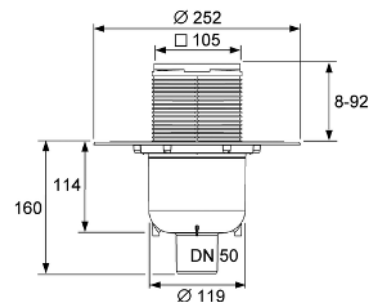

TECEdrainpoint S – Трапы

Трап дренажный TECEdrainpoint S 130, вертикальный с универсальным фланцем Seal System*

Трап дренажный TECEdrainpoint S 130 вертикальный DN 50, испытан согласно DIN EN 1253.

Комплект поставки:

- Корпус трапа DN 50 вертикальный, пластиковый (PP)
- С универсальным фланцем для установки композитных прокладок или зажимного фланцевого соединения
- Со съемным стаканом гидрозатвора
- Уровень гидрозатвора = 50 мм согласно DIN EN 1253
- Верхняя часть трапа с рамкой решетки (АБС-пластик) и уплотнительным кольцом
- Декоративная решетка TECEdrainpoint S из тянутой нержавеющей стали, материал 1.4301 (304), размеры 100 x 100 мм, полированная поверхность, класс нагрузки К3 (нагрузка до 300 кг)

Производительность (согласно DIN EN 1253) при уровне воды над решеткой 10/20 мм:

- при минимальной высоте монтажа решетки: 0,64/1,36 л/с
- при максимальной высоте монтажа решетки: 0,70/1,56 л/с

В комплект поставки входит защитная монтажная заглушка, пленка для монтажа и инструкции по сборке.

Дополнительно приобретается в зависимости от типа уплотнения:

- Гидроизоляционная манжета Seal System для создания испытанного, сертифицированного соединения с композитной гидроизоляцией
- Монтажный комплект с прижимным фланцем и гидроизоляционная манжета, обрезаемая по месту

арт.	К 1	К 2	€/шт.
3601300	1 шт.	10 шт.	35,00