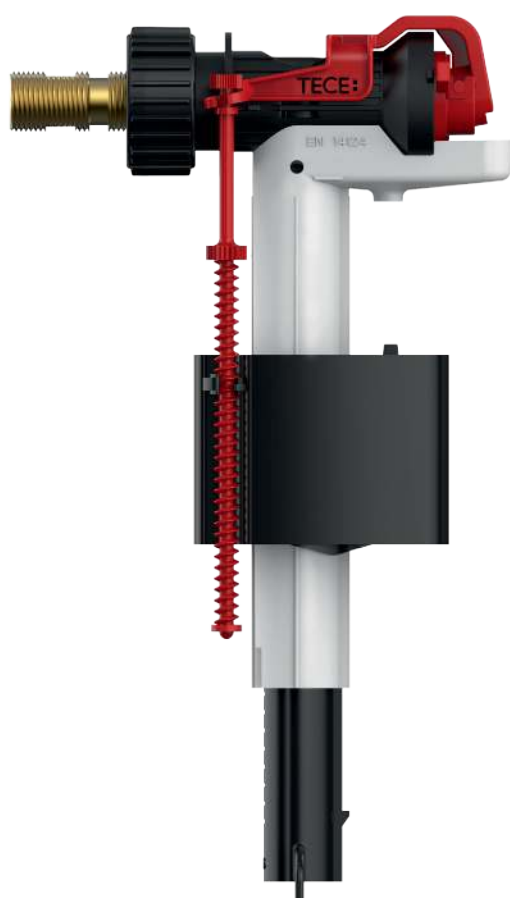

Заливной клапан F 10 – подходит для всех модификаций бачков скрытого монтажа и напольных унитазов

Заливной клапан F 10 подходит практически для всех стандартных сливных бачков скрытого монтажа и напольных унитазов со стандартным соединением 3/8 дюйма. Заливной клапан соответствует требованиям звукоизоляции акустической группы 1 и заполняет сливной бачок бесшумно.

Совместимость с марками	Бачки скрытого монтажа
TECE	Все сливные бачки TECE
Geberit	UP320 / UP300 / Sigma 12 см
	UP200 / Kappa 15 см
	UP100 / Delta 12 см
	UP120 (Artline) / Kappa 15 см
	UP130 / 110.800 / Twinline 12 см
	UP170 / 110.700 / Twinline 8 см
	UP700 / Unica
	Omega 12 см
	NUVO / 110.620
	Monolith
Grohe / DAL	Grohe DAL 320, Grohe DAL 330
	Grohe DAL 336
	Grohe DAL 337, 6 I, 6-9 I, AV 1, GD 2
Sanit	Ineo Plus, Ineo Solo
	Ineo 80, Ineo, Ineo In
	CC-120-L-FO-2V-L
	982N, 983N, 988C
	980N, 995N
Viega	1H, 1L, 1S
	2H, 2L, 2S
	1C, 2C
Friatec	302003 (Friabloc, Friaset, Wimo)
	302006 (Friafix, Friaset, Wimo, Friaplan)
	302010 (Friabloc, Friaset, Wimo, Friaplan)
	352005 (Friabloc, Wimo, Friaplan)
Сливные бачки для напольных унитазов	с резьбовым соединением 3/8 дюйма

Основные характеристики

- Подходит для всех стандартных типов бачков Geberit, Grohe / Dal, Sanit, Viega, Friatec и не только
- Для сливных бачков для монтажа перед стеной и за стеной
- Бесшумный – акустическая группа I (DIN 4109)
- Протестировано в соответствии с DIN EN 14124, WRAS / KIWA