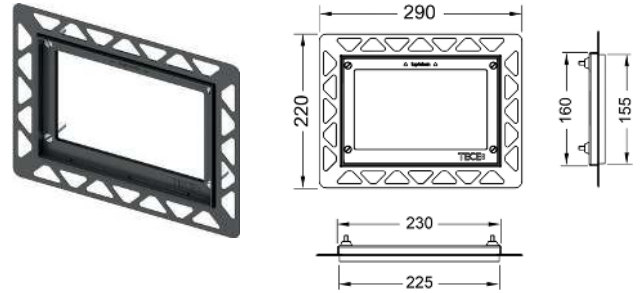

Монтажная рамка для монтажа на уровне стены

Монтажный комплект для установки стеклянных панелей смыва унитаза TЕСEloop/TЕСEsquare, TЕСElux Mini, а также TЕСElow на уровне стены. Рамка для облицовки стеновой плиткой с регулированием глубины в диапазоне 5–18 мм (18–33 мм с использованием регулировочных болтов — арт. 9820181). В комплект входит инструмент для монтажа/демонтажа панели смыва.

Монтажная рамка необходима при облицовке стены!

Внимание!

Совместима с модулями для унитазов для сухого монтажа, а также с конструкцией для кирпичных стен вместе с системой защиты застенного пространства TЕСEbox (артикул 9030029).

Для создания ровной кромки выреза в плитке используйте станок гидроабразивной резки.