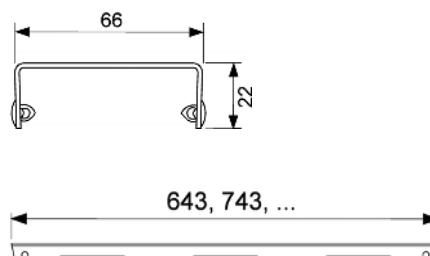

Дизайн "lines"