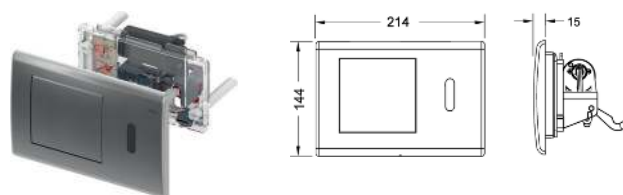

Цвет	арт.	К 1	€/шт.
Нержавеющая сталь, сатин	9240352*	1 шт.	635,56
Хром глянцевый	9240353*	1 шт.	635,56
Белый глянцевый	9240362*	1 шт.	635,56

* Установка в бачок толщиной 8 см невозможна.