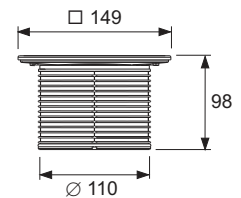

Рамка решетки TECEdrainpoint S, нержавеющая сталь, 150 мм, с декоративной решеткой, привинчиваемая

Комплект состоит из верхней части трапа с рамкой решетки (нержавеющая сталь) и декоративной решетки TECEdrainpoint S 142 x 142 мм.

- Верхняя часть трапа с рамкой решетки из пластика (АБС)
- Уплотнительное кольцо
- Наружный диаметр = 110 мм
- Регулирование высоты = 12–88 мм
- Рамка решетки из тянутой нержавеющей стали, материал 1.4301 (304)
- Декоративная решетка TECEdrainpoint S из тянутой нержавеющей стали, материал 1.4301 (304), размеры 142 x 142 мм, полированная поверхность, класс нагрузки К3 (нагрузка до 300 кг)
- Два винта с потайной головкой