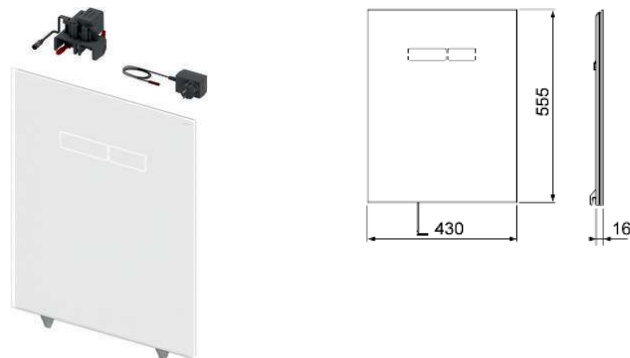

Цвет	Выставочные образцы	арт.	К 1	К 2	€/шт.
Стекло белое	Да	9650002	1 шт.	10 шт.	817,87
Стекло черное	Да	9650003	1 шт.	10 шт.	834,91

Информацию о выставочных образцах можно получить в «Каталоге рекламной продукции».