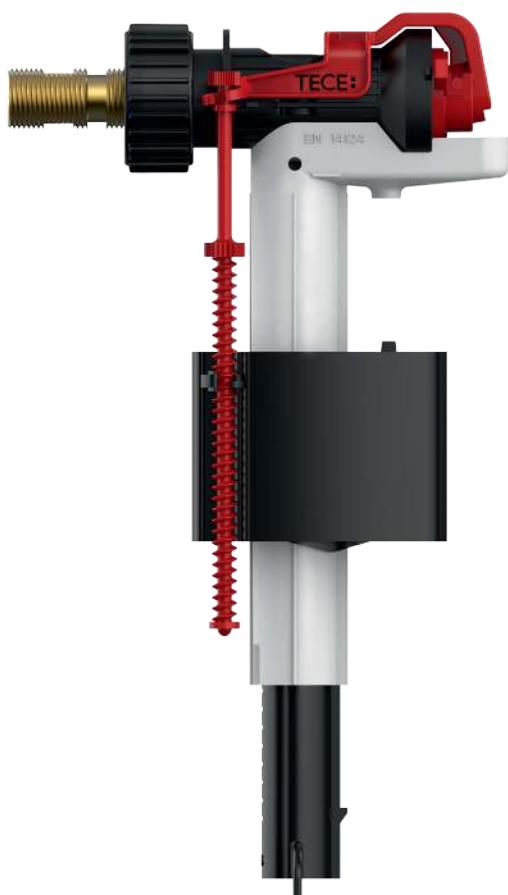

Заливной клапан F 10 – подходит для всех модификаций бачков скрытого монтажа и напольных унитазов

Заливной клапан F 10 подходит практически для всех стандартных сливных бачков скрытого монтажа и напольных унитазов со стандартным соединением 3/8 дюйма. Заливной клапан соответствует требованиям звукоизоляции акустической группы 1 и заполняет сливной бачок бесшумно.

Застенные модули

Совместимость с марками	Бачки скрытого монтажа
TECE	Все сливные бачки TECE
Geberit	UP320 / UP300 / Sigma 12 см
	UP200 / Kappa 15 см
	UP100 / Delta 12 см
	UP120 (Artline) / Kappa 15 см
	UP130 / 110.800 / Twinline 12 см
	UP170 / 110.700 / Twinline 8 см
	UP700 / Unica
	Omega 12 см
	NUVO / 110.620
Grohe / DAL	Monolith
	Grohe DAL 320, Grohe DAL 330
	Grohe DAL 336
Sanit	Grohe DAL 337, 6 I, 6-9 I, AV 1, GD 2
	Ineo Plus, Ineo Solo
	Ineo 80, Ineo, Ineo In
	CC-120-L-FO-2V-L
	982N, 983N, 988C
Viega	980N, 995N
	1H, 1L, 1S
	2H, 2L, 2S
Friatec	1C, 2C
	302003 (Friabloc, Friaset, Wimo)
	302006 (Friafix, Friaset, Wimo, Friaplan)
	302010 (Friabloc, Friaset, Wimo, Friaplan)
	352005 (Friabloc, Wimo, Friaplan)
Сливные бачки для напольных унитазов	с резьбовым соединением 3/8 дюйма

Основные характеристики

- Подходит для всех стандартных типов бачков Geberit, Grohe / Dal, Sanit, Viega, Friatec и не только
- Для сливных бачков для монтажа перед стеной и за стеной
- Бесшумный – акустическая группа I (DIN 4109)
- Протестировано в соответствии с DIN EN 14124, WRAS / KIWA