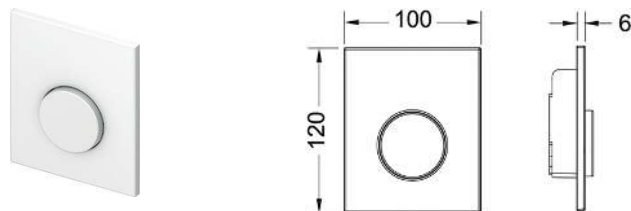

Пластиковая панель смыва TECEloop с картриджем для писсуара

Полный комплект для сборки корпуса сливного клапана TECE U 1;
Категории сливного клапана 1.5 и 4 (DIN EN 12541);
Регулируемый объем смыва 1, 2 или 4 литра;
Минимальное рабочее давление в системе — 0,5 бар.

Комплект поставки:

- Картридж сливного клапана
- Сверхплоская пластиковая панель смыва
- Толкатель и крепежные элементы

Размеры (Ш x В x Г): 100 x 120 x 6 мм

Цвет	Выставочные образцы	арт.	К 1	К 2	€/шт.
Белый	Да	9242600	1 шт.	15 шт.	83,80
Белый, антибактериальное покрытие	—	9242640	1 шт.	15 шт.	91,78
Белый, клавиша хром глянцевый	Да	9242627	1 шт.	15 шт.	103,55
Пергамон	Да	9242601	1 шт.	15 шт.	91,78
Хром матовый	Да	9242625	1 шт.	15 шт.	99,76
Хром глянцевый	Да	9242626	1 шт.	15 шт.	99,76

Сведения о выставочных образцах см. в разделе «Выставочные образцы».

Монтажная рамка для установки панелей смыва писсуара на уровне стены

Монтажный комплект для монтажа стеклянных панелей смыва для писсуара TECEloop/TECEsquare на уровне стены и металлических панелей TECEsquare при сухом монтаже. Регулировка глубины рамки в зависимости от толщины чистового покрытия в диапазоне 5-18 мм (18-33 мм с использованием удлиненных крепежных болтов 9820181). Комплект поставки включает в себя инструмент для монтажа панели смыва.

Требуется при сборке корпуса.

Внимание! Только для сухого монтажа!

Для создания ровной кромки выреза в плитке используйте станок гидроабразивной резки.