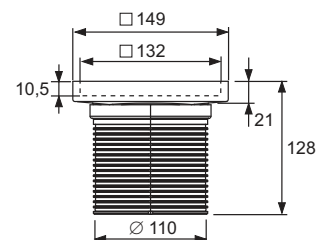

Рамка решетки TECEdrainpoint S, нержавеющая сталь, 150 мм, с основой "plate"

Комплект состоит из верхней части трапа с рамкой решетки (нержавеющая сталь) и основы дренажного канала "plate" под облицовку плиткой, 142 x 142 мм.

- Верхняя часть трапа из пластика (АБС)
- Уплотнительное кольцо
- Наружный диаметр = 110 мм
- Регулирование высоты = 23–118 мм
- Внутренняя высота вставки под облицовку плиткой = 10,5 мм
- Рамка решетки из тянутой нержавеющей стали, материал 1.4301 (304)
- Пластина под облицовку плиткой из нержавеющей стали, материал 1.4301 (304), размеры 142 x 142 мм, полированная поверхность, класс нагрузки КЗ (нагрузка до 300 кг)