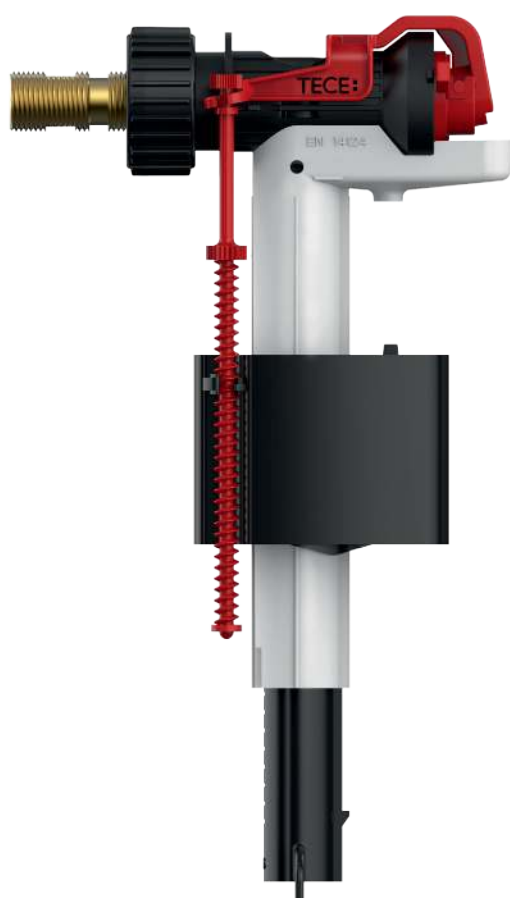

Заливной клапан F 10 – подходит для всех модификаций бачков скрытого монтажа и напольных унитазов

Заливной клапан F 10 подходит практически для всех стандартных сливных бачков скрытого монтажа и напольных унитазов со стандартным соединением 3/8 дюйма. Заливной клапан соответствует требованиям звукоизоляции акустической группы 1 и заполняет сливной бачок бесшумно.

Основные характеристики

- Подходит для всех стандартных типов бачков Geberit, Grohe / Dal, Sanit, Viega, Friatec и не только
- Для сливных бачков для монтажа перед стеной и за стеной
- Бесшумный – акустическая группа I (DIN 4109)
- Протестировано в соответствии с DIN EN 14124, WRAS / KIWA

Совместимость с марками

Бачки скрытого монтажа

TECE	Все сливные бачки TECE
Geberit	UP320 / UP300 / Sigma 12 см
	UP200 / Kappa 15 см
	UP100 / Delta 12 см
	UP120 (Artline) / Kappa 15 см
	UP130 / 110.800 / Twinline 12 см
	UP170 / 110.700 / Twinline 8 см
	UP700 / Unica
	Omega 12 см
	NUVO / 110.620
	Monolith
Grohe / DAL	Grohe DAL 320, Grohe DAL 330
	Grohe DAL 336
	Grohe DAL 337, 6 I, 6-9 I, AV 1, GD 2
Sanit	Ineo Plus, Ineo Solo
	Ineo 80, Ineo, Ineo In
	CC-120-L-FO-2V-L
	982N, 983N, 988C
	980N, 995N
Viega	1H, 1L, 1S
	2H, 2L, 2S
	1C, 2C
Friatec	302003 (Friabloc, Friaset, Wimo)
	302006 (Friafix, Friaset, Wimo, Friaplan)
	302010 (Friabloc, Friaset, Wimo, Friaplan)
	352005 (Friabloc, Wimo, Friaplan)
Сливные бачки для напольных унитазов	с резьбовым соединением 3/8 дюйма