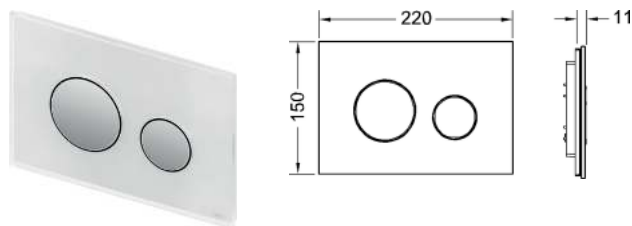

Информацию о выставочных образцах можно получить в «Каталоге рекламной продукции».

Лицевая панель TEEloop для панели смыва унитаза

Лицевая панель TEEloop для фронтальной или верхней установки, для совместного использования с клавишами модульной системы TEEloop.

Панели смыва для унитазов – TECTOOP

Панель смыва унитаза TECTOOP для системы двойного смыва

Панель смыва для смывных бачков TECTOOP, фронтальная или верхняя установка. Плоская стеклянная панель смыва с двумя установленными на пружинах клавишами смыва. Подходит для монтажа на уровне стены вместе с монтажной рамкой унитаза (например: 9240649). Совместима с контейнером для гигиенических таблеток
 Размеры (Ш x В x Г): 220 x 150 x 11 мм