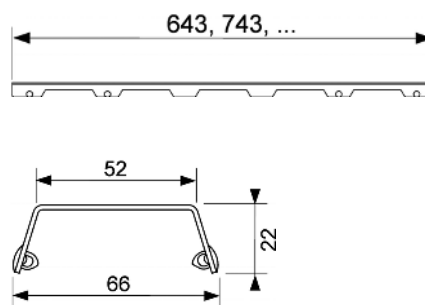

Стеклопанель TECEdrainline для душевого канала, прямая

Декоративная решетка для душевого канала TECEdrainline, из нержавеющей стали со стеклянной поверхностью, для установки в корпус канала. Максимальная испытательная нагрузка 300 кг в соответствии с классом нагрузки КЗ, три различных цветовых решения.

Примечание.

Заказ индивидуальной длины недоступен!

Номинальная длина	Поверхность	арт.	К 1	€/шт.
700 мм	Стекло зеленое	600790	1 шт.	339,85
700 мм	Стекло белое	600791	1 шт.	339,85
700 мм	Стекло черное	600792	1 шт.	339,85
800 мм	Стекло зеленое	600890	1 шт.	355,38
800 мм	Стекло белое	600891	1 шт.	355,38
800 мм	Стекло черное	600892	1 шт.	355,38
900 мм	Стекло зеленое	600990	1 шт.	370,89
900 мм	Стекло белое	600991	1 шт.	370,89
900 мм	Стекло черное	600992	1 шт.	370,89
1000 мм	Стекло зеленое	601090	1 шт.	386,40
1000 мм	Стекло белое	601091	1 шт.	386,40
1000 мм	Стекло черное	601092	1 шт.	386,40
1200 мм	Стекло зеленое	601290	1 шт.	412,76
1200 мм	Стекло белое	601291	1 шт.	412,76
1200 мм	Стекло черное	601292	1 шт.	412,76
1500 мм	Стекло зеленое	601590	1 шт.	504,71
1500 мм	Стекло белое	601591	1 шт.	504,71
1500 мм	Стекло черное	601592	1 шт.	504,71

Декоративная панель TECEdrainline "steel II", нержавеющая сталь, глянец или сатин, для душевого канала, прямая

Декоративная решетка для душевого канала TECEdrainline (прямого) из нержавеющей стали (глянец/сатин) для установки в корпус канала, несущая способность в соответствии с классом нагрузки КЗ — испытательная нагрузка 300 кг.