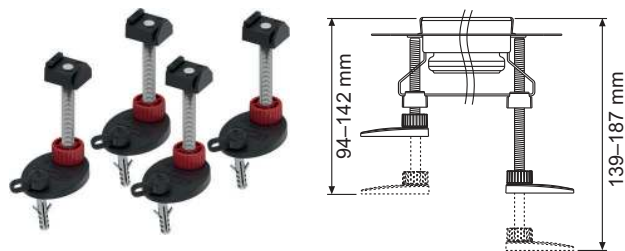

- 4 установочные опоры включая звукоизоляционные колпачки и крепежные элементы

Тип	арт.	К 1	К 2	€/Компл.
94–142 мм	660003	1 Компл.	45 Компл.	20,85
139–187 мм	660004	1 Компл.	30 Компл.	22,84

TECEdrainline решетка для волос