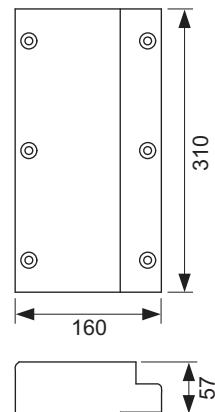

TECEprofil – Модули для унитаза

Комплект деревянных пластин TECEprofil для крепления поручней безопасности NEW

Комплект деревянных пластин, состоящих из двух водонепроницаемых пластин из проклеенной фанеры, включая крепежные элементы для установки на модуле унитаза Geronto. Крепежные винты для монтажа поручней в комплектацию не входят.

Примечание.

Не подготовлен для поручня безопасности со смывом с управлением по кабелю.