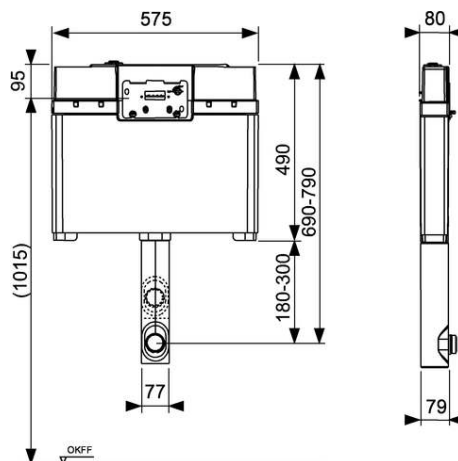

TECEbox – Модули унитазов со сливным бачком Osta

Сливной бачок TECEbox Osta, 8 см, для напольного унитаза, с арматурной сеткой, высота установки 1110 мм

Сливной бачок Osta для напольного унитаза, глубина 8 см, для монтажа в стене или перед несущей стеной.

Комплект поставки:

- Предохранительный бак из ударопрочного пластика
- Полностью предварительно собранный и опломбированный сливной бачок
- Соединение сливного бачка с внутренней резьбой 1/2"
- Объем бачка 9,5 литров; стандартный объем смыва 6 литров; возможность настройки объема смыва 4,5/6/9 литров; объем малого смыва 3 литра с системой двойного смыва. Оставшийся объем можно использовать для быстрого смыва
- Изоляция для предотвращения образования конденсата
- Для панелей и рукояток смыва унитаза TECE
- Возможность установки системы с одинарным или двойным смывом в зависимости от используемой панели смыва
- Проверено в соответствии с DIN EN 14055
- Бесшумный гидравлический заливной клапан
- Арматурная сетка для монтажа

Дополнительно приобретается:

- Панель смыва (см. панели смыва)
- Соединение сливного патрубка TECEbox

арт.	К 1	К 2	€/шт.
9370007	1 шт.	25 шт.	170,00