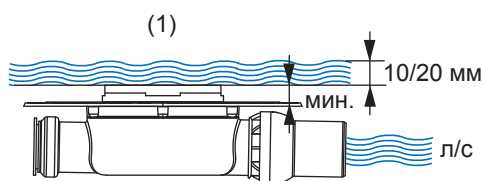

арт.	К 1	К 2	€/шт.
660001	1 шт.	16 шт.	44,25

Производительность сифонов TECEdrainpoint S

(в л/с согласно DIN EN 1253)

Наименование сифона (артикул)	Декоративная решетка или основа для плитки (артикул)	при минимальной высоте монтажа решетки (1)		при максимальной высоте монтажа решетки (2)	
		уровень воды над решеткой			
		10 мм	20 мм	10 мм	20 мм
DN 50 низкий (3601400)	Декоративная решетка, 100 мм (3660001, 3660002, 3660009)	0,52	0,61	0,69	1,12
	Декоративная решетка "quadratum", 100 мм (3660007)	0,44	0,69	0,53	0,85
	Основа для плитки, 100 мм (3660016) + удлинитель без фланца (3660006)	0,49	0,55	0,61	1,00
	Основа для плитки "plate", 150 мм (3660011)	0,64	0,70	0,98	1,04
DN 50 (3601500)	Декоративная решетка, 100 мм (3660001, 3660002, 3660009)	0,52	0,89	0,64	1,35
	Декоративная решетка "quadratum", 100 мм (3660007)	0,42	0,81	0,64	0,93
	Основа для плитки, 100 мм (3660016) + удлинитель без фланца (3660006)	0,45	0,75	0,79	1,07
	Основа для плитки "plate", 150 мм (3660011)	0,91	0,98	1,33	1,46
DN 50 вертикальный (3601600)	Декоративная решетка, 100 мм (3660001, 3660002, 3660009)	0,64	1,36	0,70	1,56
	Декоративная решетка "quadratum", 100 мм (3660007)	0,56	1,02	0,67	1,46
	Основа для плитки, 100 мм (3660016) + удлинитель без фланца (3660006)	0,62	0,96	0,89	1,48
	Основа для плитки "plate", 150 мм (3660011)	1,33	1,41	1,63	1,69
DN 50 для террас и балконов (3601401)	Декоративная решетка, 100 мм (3660001, 3660002, 3660009)	0,66	1,22	0,50	1,51
	Декоративная решетка "quadratum", 100 мм (3660007)	0,48	0,89	0,56	1,53
	Основа для плитки, 100 мм (3660016) + удлинитель без фланца (3660006)	0,71	0,97	0,81	1,07
	Основа для плитки "plate", 150 мм (3660011)	0,97	1,46	0,86	1,27
DN 70 горизонтальный (3603500)	Декоративная решетка, 100 мм (3660003, 3660004, 3660010)	0,62	1,22	0,87	1,74
	Декоративная решетка "quadratum", 100 мм (3660008)	0,76	1,13	0,78	1,54
	Основа для плитки, 100 мм (3660016) + удлинитель без фланца (3660006)	0,64	0,84	0,97	1,54
	Основа для плитки "plate", 150 мм (3660011)	1,19	1,29	1,50	1,72
DN 70 вертикальный (3603600)	Декоративная решетка, 100 мм (3660003, 3660004, 3660010)	0,47	1,81	0,63	1,84
	Декоративная решетка "quadratum", 100 мм (3660008)	0,79	1,67	0,68	1,99
	Основа для плитки, 100 мм (3660016) + удлинитель без фланца (3660006)	0,64	0,85	0,80	2,18
	Основа для плитки "plate", 150 мм (3660011)	1,62	1,97	2,24	2,42
DN 100 горизонтальный (3607500)	Декоративная решетка, 100 мм (3660003, 3660004, 3660010)	0,90	1,61	0,86	2,03
	Декоративная решетка "quadratum", 100 мм (3660008)	0,77	1,48	0,79	1,98
	Основа для плитки, 100 мм (3660016) + удлинитель без фланца (3660006)	0,46	1,12	0,58	1,81
	Основа для плитки "plate", 150 мм (3660011)	1,36	1,48	1,60	2,06
DN 100 вертикальный (3607600)	Декоративная решетка, 100 мм (3660003, 3660004, 3660010)	0,76	1,42	0,80	2,10
	Декоративная решетка "quadratum", 100 мм (3660008)	0,70	1,33	0,74	2,13
	Основа для плитки, 100 мм (3660016) + удлинитель без фланца (3660006)	0,76	1,06	0,59	1,86
	Основа для плитки "plate", 150 мм (3660011)	1,22	1,36	1,72	2,20