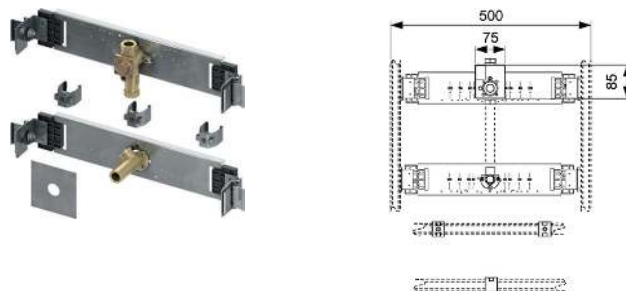

Монтажный комплект TECEprofil для писсуара со сливным клапаном TECE U 1

Для установки механических и электронных систем привода.

Блок в сборе, комплектация:

- Звукоизолированная поперечная балка из оцинкованной стали
- Корпус сливного клапана писсуара TECE с регулированием потока и системой защиты застенного пространства
- Соединительный фитинг 1/2" x 1/2"
- Установочные элементы 3 x M8
- Крепежные элементы писсуара
- Впускные фитинги

Дополнительно приобретается:

- Механический или электронный привод

арт.	К 1	€/шт.
9020038	1 шт.	174,39

Монтажный комплект TECEprofil для писсуаров Keramag Joly и Visit со сливным клапаном TECE U 1

Для крепления утопленных писсуаров к стене TECEprofil.

Верхнее, правое или левое расположение привода смыва на выбор.

Комплектация:

- Корпус сливного клапана писсуара TECE с регулированием потока и системой защиты застенного пространства
- Удерживающая пластина из оцинкованной стали
- Крепежные шпильки M8
- Сифон DN 50 с поперечной балкой из оцинкованной стали

Дополнительно приобретается:

- Механический привод
- Kerafix и фитинги: см. Keramag