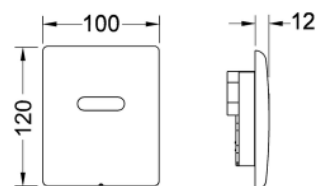

Цвет	Выставочные образцы	арт.	К 1	К 2	€/шт.
Белый матовый	Да	9242355	1 шт.	10 шт.	523,22
Нержавеющая сталь, сатин	Да	9242352	1 шт.	10 шт.	485,10
Хром глянцевый	Да	9242353	1 шт.	10 шт.	485,10
Белый глянцевый	—	9242357	1 шт.	10 шт.	638,00

Информацию о выставочных образцах можно получить в «Каталоге рекламной продукции».