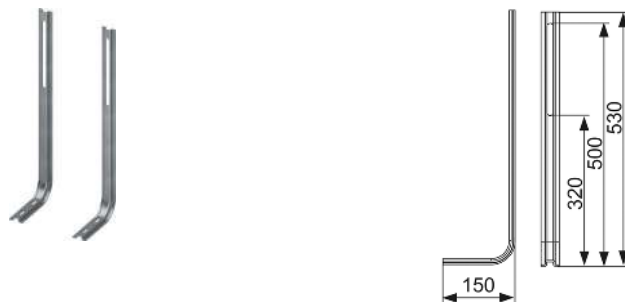

Монтажные опоры ТЕСЕbox

Монтажные опоры для монтажа модуля унитаза ТЕСЕbox.

Комплект поставки:

- Две оцинкованные монтажные опоры
- Крепежные элементы для крепления к полу

Внимание!

Монтажные опоры ТЕСЕbox не подходят для монтажа на ТЕСЕprofil или на каркасной стене.