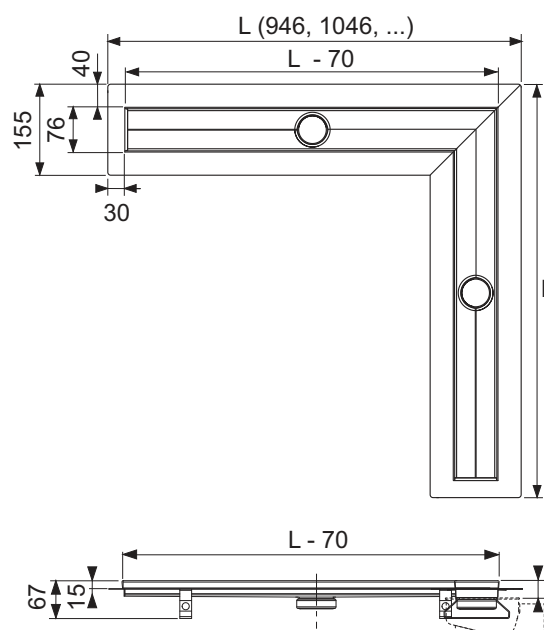

Угловой душевой канал 90° для монтажа в бетонной стяжке, с фланцем и гидроизоляционной лентой Seal System для создания испытанного, сертифицированного соединения душевого канала TECEdrainline с композитной гидроизоляцией.

Комплект поставки:

- Корпус канала с фланцем из нержавеющей полированной стали, материал 1.4301 (304)
- Гидроизоляционная лента Seal System с покрытием для монтажа в жидкой или композитной гидроизоляции
- Присоединительные зажимы для крепления к бетонной стяжке или установки заказываемого отдельно комплекта опор
- Два отверстия для присоединения сифонов
- Уклон к центру для улучшения слива воды и самоочистения
- Прокладки

Длина без облицовки с фланцем = 946 x 946, 1046 x 1046, ... мм

Видимая длина после монтажа = 878 x 878, 978 x 978, ... мм

Ширина без облицовки с фланцем = 156 мм

Видимая ширина после монтажа = 76 мм

Установочная высота до уровня чистового пола (в зависимости от модели сифона):

- 67 мм сифон «вертикальный»
- 68,5 мм сифон «низкий»
- 95 мм сифон «заниженный»
- 120 мм сифон «стандартный»
- 148 мм сифон «максимальный»

Приобретается отдельно:

- Декоративная решетка или основа для укладки плитки
- 2 сифона
- 2 комплекта установочных опор (опционально)
- Звукоизоляционный мат Drainbase (опционально) для обеспечения соответствия требованиям по уровню шума согласно DIN 4109 и защите от шума (SSt) согласно VDI 4100 уровней от I до III

Номинальная длина	Общая длина L	Видимый размер после монтажа L – 70 мм	арт.	K 1	K 2	€/шт.
900 x 900 мм	946 x 946 мм	878 x 878 мм	610900**	1 шт.	9 шт.	549,84
1000 x 1000 мм	1046 x 1046 мм	978 x 978 мм	611000**	1 шт.	9 шт.	572,86
1200 x 1200 мм	1246 x 1246 мм	1178 x 1178 мм	611200**	1 шт.	9 шт.	618,86
1500 x 1500 мм	1546 x 1546 мм	1478 x 1478 мм	611500***	1 шт.	-	686,60

Длина по индивидуальному заказу, эксклюзивные дизайны

Мы будем рады изготовить каналы требуемой вам длины или решетки с дизайном, соответствующим вашим условиям. Мы сообщим вам стоимость после получения вашего запроса. Время поставки с момента выяснения и утверждения всех деталей составляет от четырех до шести недель (см. таблицу с размерами в конце этой главы). После утверждения заказ с индивидуальными размерами или дизайном декоративной решетки не подлежит отмене, и оплата не возвращается. Максимальная длина канала на заказ — 1500 мм.