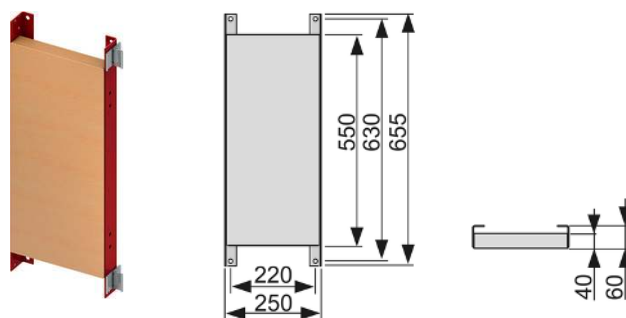

Монтажная панель TECEprofil для поручней и опорных систем

Для надежного крепления опорных рукояток и опорных систем в опорных конструкциях TECEprofil или в каркасной стене с профилем UA.

Комплект поставки блока в сборе:

- Монтажная панель для резьбового крепления к универсальному модулю TECEprofil из водонепроницаемой клееной фанеры в соответствии с DIN 68705
- Два мульти-зажима для крепления на опорной конструкции TECEprofil

арт.	К 1	€/шт.
9042003	1 шт.	63,21