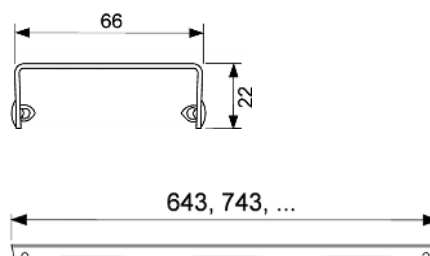

Номинальная

длина	Поверхность	арт.	К 1	€/шт.
700 мм	глянец	600760	1 шт.	136,75
700 мм	сатин	600761	1 шт.	166,57
800 мм	глянец	600860	1 шт.	143,55
800 мм	сатин	600861	1 шт.	172,01
900 мм	глянец	600960	1 шт.	157,08
900 мм	сатин	600961	1 шт.	188,25
1000 мм	глянец	601060	1 шт.	182,82
1000 мм	сатин	601061	1 шт.	218,03
1200 мм	глянец	601260	1 шт.	211,27
1200 мм	сатин	601261	1 шт.	255,94
1500 мм	глянец	601560	1 шт.	269,51
1500 мм	сатин	601561	1 шт.	329,09