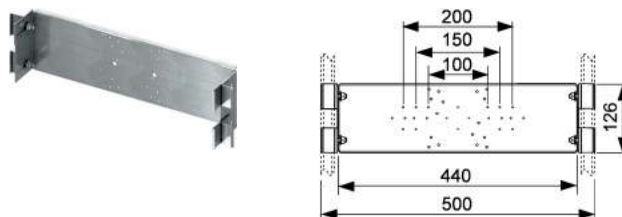

Совместимы в том числе с блоками Hansa Varox, Hansgrohe i-box и Kludi Flex-Box.

Дополнительно приобретается:

- Уголок с настенным креплением TECEflex 16 x 1/2", TECE 1/2" x 1/2", TECElogo 16 x 1/2" или TECElogo 20 x 1/2"