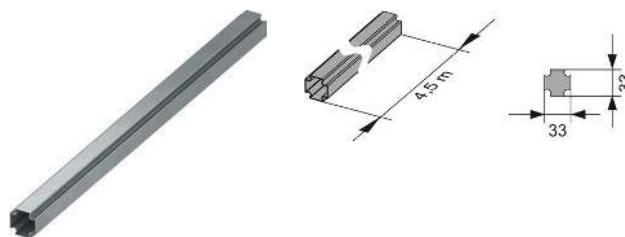

TECEprofil – Основные детали

Профиль TECEprofil

Профиль для устройства каркасной системы для конструктивных элементов TECEprofil; изготавливается из прокатной стали со сваркой и оцинковкой.

арт.	К 1	К 2	К 3	€/м
9000000	18 м	630 м	1890 м	6,34