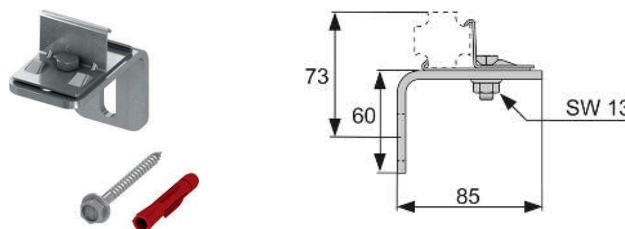

Одинарное крепление TECEprofil

Одинарное крепление для монтажа стального профиля TECEprofil к конструкции. Узел в сборе из оцинкованной стали в комплекте с крепежными элементами.

Приобретается отдельно: звукоизоляционный комплект TECEprofil для одинарного крепления 9021019

арт.	К 1	К 2	К 3	€/шт.
9030002	10 шт.	60 шт.	240 шт.	5,07