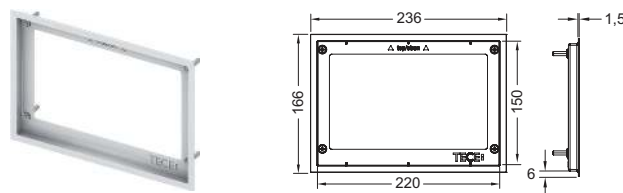

Декоративная рамка для монтажной рамки

Металлическая декоративная рамка для использования вместе с монтажной рамкой. Закрывает неровные кромки настенной плитки. Декоративная рамка с регулированием глубины для отделки стен толщиной 5–18 мм (18–33 мм с использованием регулировочных болтов — арт. 9820181).