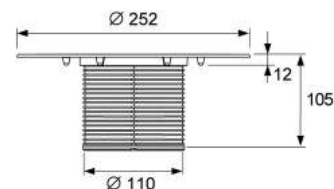

арт.	К 1	€/шт.
3660008	1 шт.	134,48

Удлинитель трапа TECEdrainpoint S, с универсальным фланцем Seal System*

Верхняя часть трапа из пластика с универсальным фланцем из пластика (PP) для композитных прокладок или зажимного фланцевого соединения.

- С универсальным фланцем для установки композитных прокладок или зажимных фланцевых соединений
- Уплотнительное кольцо
- Наружный диаметр = 110 мм
- Регулировка высоты = 12–95 мм