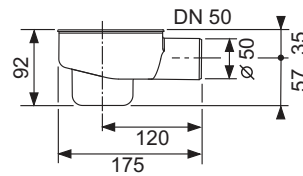

Сифон TECEdrainline «стандартный» DN 50 боковой слив

Сифон TECEdrainline для душевого канала для установки в корпус канала, сифон поворачивается на 360°, боковое соединение с канализационной трубой DN 50, съемная погружная трубка сифона.

- Установочная высота от низа сифона до верхней плоскости душевого канала = 120 мм
- Уровень гидрозатвора = 50 мм согласно DIN EN 1253

Производительность (согласно DIN EN 1253) при уровне воды 10/20 мм над решеткой:

- Декоративная решетка "basic": 0,8/0,9 л/с
- Декоративная решетка "steel II": 0,7/0,8 л/с
- Основа для укладки плитки "plate"/"plate II": 0,7/0,8 л/с

арт.	К 1	К 2	€/шт.
650001	1 шт.	210 шт.	31,17

Сифон TECEdrainline «максимальный» DN 70 боковой слив

Сифон TECEdrainline для душевого канала для установки в корпус канала, сифон поворачивается на 360°, боковое соединение с канализационной трубой DN 70, съемная погружная трубка сифона.

- Установочная высота от низа сифона до верхней плоскости душевого канала = 148 мм
- Уровень гидрозатвора = 60 мм согласно DIN EN 1253 > 50 мм

Производительность (согласно DIN EN 1253) при уровне воды 10/20 мм над решеткой:

- Декоративная решетка "basic": 1,2/1,4 л/с
- Декоративная решетка "steel II": 1,2/1,3 л/с
- Основа для укладки плитки "plate"/"plate II": 1,1/1,2 л/с