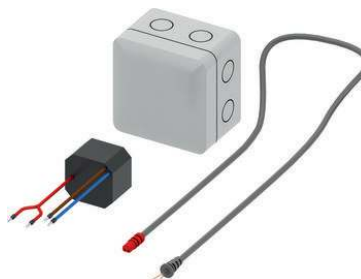

арт.	К 1	€/шт.
9660001	1 шт.	22,22

Монтажный комплект TECElux для электрических соединений

Для реализации постоянного электрического питания для стеклянной панели sep-Touch в защитной зоне II.

Комплект поставки:

- Клеммная коробка, класс защиты IP 44
- Трансформатор 230/12 В
- Кабель для подключения sep-Touch

арт.	К 1	€/шт.
9660002	1 шт.	136,92

Заливной клапан TECE F 10 универсальный

Универсальный заливной клапан для установки во всех сливных бачках TECE, а также в большинстве сливных бачков скрытого и открытого монтажа других производителей.

Характеристики изделия:

- Металлическая соединительная резьба 3/8"
- Рабочее давление 0,1–10 бар
- Минимальное рабочее давление 0,5 бар
- Регулируемая высота уровня воды
- Регулируемая заливная трубка
- Низкий уровень шума согласно акустической группе I (DIN 4109)
- Компактная конструкция
- Комплект поставки включает в себя адаптер и крепежную гайку