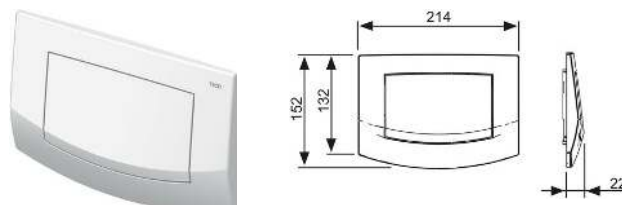

Цвет	Выставочные образцы	арт.	К 1	К 2	€/шт.
Белый	—	9240100	1 шт.	10 шт.	34,59
Белый, антибактериальное покрытие	—	9240140	1 шт.	10 шт.	46,57
Пергамон	—	9240101	1 шт.	10 шт.	42,56
Хром матовый	—	9240125	1 шт.	10 шт.	55,89
Хром глянцевый	—	9240126	1 шт.	10 шт.	55,89