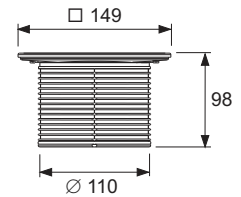

Рамка решетки TECEdrainpoint S, нержавеющая сталь, 150 мм, с декоративной решеткой

Комплект состоит из верхней части трапа с рамкой решетки (нержавеющая сталь) и декоративной решетки TECEdrainpoint S 142 x 142 мм.

- Верхняя часть трапа из пластика (АБС)
- Уплотнительное кольцо
- Наружный диаметр = 110 мм
- Регулирование высоты = 12–88 мм
- Рамка решетки из тянутой нержавеющей стали, материал 1.4301 (304)
- Декоративная решетка TECEdrainpoint S из тянутой нержавеющей стали, материал 1.4301 (304), размеры 142 x 142 мм, полированная поверхность, класс нагрузки К3 (нагрузка до 300 кг)