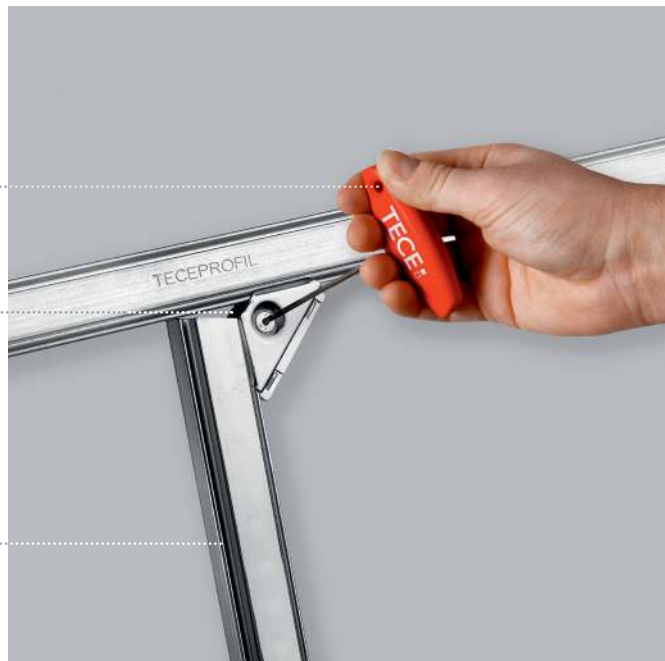

“Монтаж ванной комнаты под облицовку плиткой всего за один день. Никаких стен, штукатурки и томительного ожидания сушки.”

Угловое соединение может быть смонтировано с помощью простого ключа. Соединение затем может быть в любой момент демонтировано.

1

Неточности (до 10 мм) при обрезке профиля по длине могут быть легко нивелированы угловым соединением.

2

Загнутая по краям кромка профиля надежно фиксирует угловое соединение и повышает устойчивость самого профиля.

3