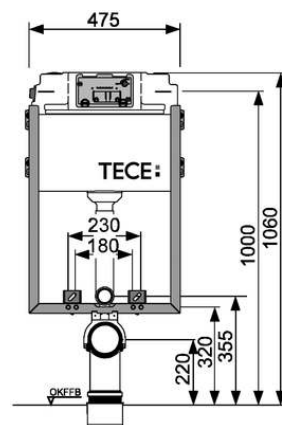

Комплект поставки:

Сливной бачок Uni с приводом спереди:

- Предохранительный бак из ударопрочного пластика
- Сливной бачок полностью собран и опломбирован
- Соединение сливного бачка с внутренней резьбой 1/2"
- Объем бачка 10 литров; предустановленный объем смыва 6 литров; можно настроить объем смыва 4,5/7,5/9 литров; объем малого смыва 3 литра с системой двойного смыва. Оставшийся объем можно использовать для быстрого смыва.
- Изоляция для предотвращения образования конденсата
- Для панелей и рукояток смыва унитаза TECE
- Возможность установки системы с одинарным или двойным смывом в зависимости от используемой панели смыва
- Проверено в соответствии с DIN EN 14055
- Акустическая группа 1 в соответствии с DIN 4109
- Бесшумный гидравлический заливной клапан

Комплект поставки модуля:

- Рама из оцинкованной стали
- Две крепежные шпильки с гайками М 12, монтажное расстояние 180 или 230 мм
- Фановый отвод унитаза DN 90 из ПВХ с переходником DN 90/100 из PP
- Переходник также подходит для горизонтального монтажа
- Соединительный комплект унитаза DN 90, включая защитные заглушки

Дополнительно приобретается:

- Панель смыва унитаза (см. панели смыва)
- Контейнер для гигиенических таблеток (опционально)
- Комплект опор 9030024

Примечание.

Идеален для рядного монтажа с креплением непосредственно с угловыми соединениями к системе профиля TECEprofil в качестве средства выравнивания.

арт.	К 1	К 2	К 3	€/шт.
9370000	1 шт.	10 шт.	60 шт.	189,18