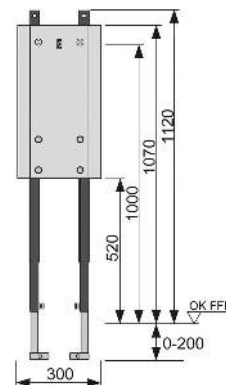

Модуль TECEprofil для поручней и опорных систем

Для монтажа в каркасных стенах с профилем UA или в качестве элемента монтажа перед стеной.

Комплектация блока в сборе:

- Независимая монтажная рама, порошковое покрытие
- Водонепроницаемая панель из многослойной проклеенной фанеры
- Крепежные элементы для крепления на стене с профилем

Дополнительно приобретается:

- Крепление модуля 9380000 с регулировкой по глубине для монтажа перед стеной

арт.	К 1	К 2	€/шт.
9360000	1 шт.	10 шт.	143,35

Монтажная панель TECEprofil для поручней и опорных систем

Для надежного крепления опорных рукояток и опорных систем в опорных конструкциях TECEprofil или в каркасной стене с профилем UA.

Комплект поставки блока в сборе:

- Монтажная панель для резьбового крепления к универсальному модулю TECEprofil из водонепроницаемой клееной фанеры в соответствии с DIN 68705
- Два мульти-зажима для крепления на опорной конструкции TECEprofil