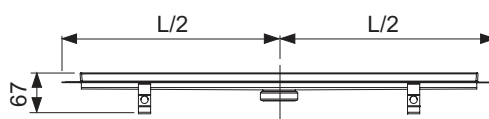

Душевой канал TECEdrainline, прямой, с гидроизоляционной лентой Seal System*

Прямой корпус канала для монтажа в бетонной стяжке с фланцем и гидроизоляционной лентой Seal System для создания испытанного, сертифицированного соединения душевого канала TECEdrainline с композитной гидроизоляцией.

Комплект поставки:

- Корпус канала с фланцем из полированной нержавеющей стали, материал 1.4301 (304)
- Гидроизоляционная лента Seal System с покрытием для монтажа в жидком уплотнении или композитной гидроизоляции
- Соединительные элементы для монтажа в бетонной стяжке и заказываемый отдельно комплект опор
- Центральное отверстие для подключения сифона
- Уклон к центру для улучшения слива воды и самоочистения
- Уплотнение

Длина без облицовки с фланцем = 711, 811, ... мм

Видимая длина после монтажа = 651, 751, ... мм

Ширина без облицовки с фланцем = 150 мм

Видимая ширина после монтажа = 71 мм

Установочная высота до уровня чистового пола (в зависимости от модели сифона):

- 67 мм сифон «вертикальный»
- 68,5 мм сифон «низкий»
- 95 мм сифон «заниженный»
- 120 мм сифон «стандартный»
- 148 мм сифон «максимальный»

Приобретается отдельно:

- Декоративная решетка или основа для укладки плитки
- Сифон
- Комплект опор (опционально)
- Звукоизоляционный мат Drainbase (опционально) для обеспечения соответствия требованиям по уровню шума согласно DIN 4109 и защите от шума (SSt) согласно VDI 4100 уровней от I до III

Номинальная

длина	Общая длина L	Видимый размер после монтажа	арт.	K 1	K 2	€/шт.
700 мм	711 мм	651 мм	600700	1 шт.	40 шт.	245,09
800 мм	811 мм	751 мм	600800	1 шт.	40 шт.	250,53
900 мм	911 мм	851 мм	600900	1 шт.	40 шт.	258,65
1000 мм	1011 мм	951 мм	601000	1 шт.	40 шт.	273,58
1200 мм	1211 мм	1151 мм	601200	1 шт.	20 шт.	304,68
1500 мм	1511 мм	1451 мм	601500	1 шт.	20 шт.	342,65

Длина по индивидуальному заказу, эксклюзивные дизайны

Мы будем рады изготовить каналы требуемой вам длины или решетки с дизайном, соответствующим вашим условиям. Мы сообщим вам стоимость после получения вашего запроса. Время поставки с момента выяснения и утверждения всех деталей составляет от четырех до шести недель (см. таблицу с размерами в конце этой главы). После утверждения заказ с индивидуальными размерами или дизайном декоративной решетки не подлежит отмене, и оплата не возвращается. Максимальная длина канала на заказ — 1500 мм.