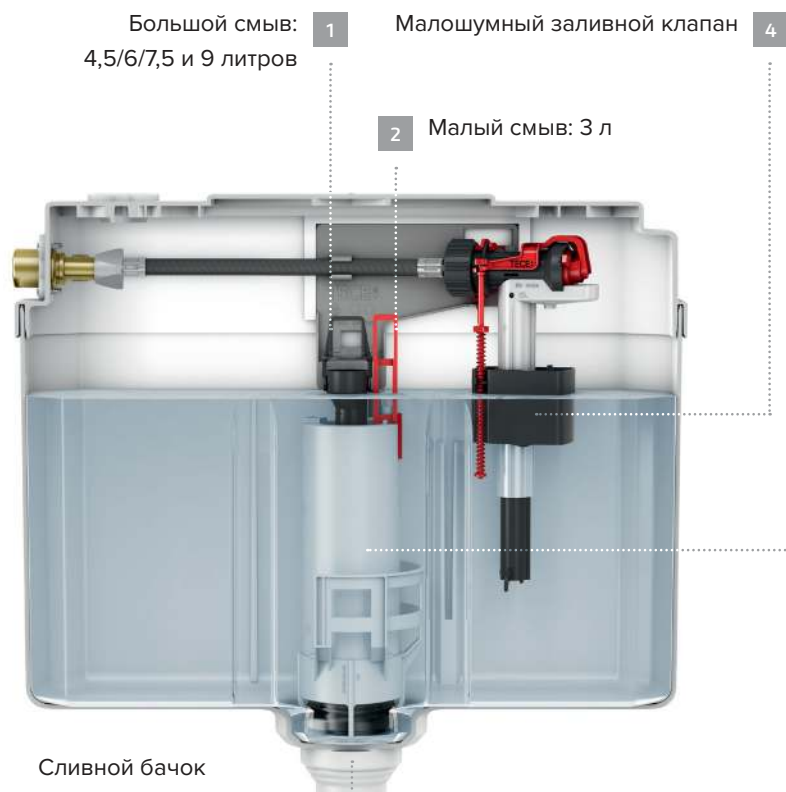

“Экспертный подход к технологии смыва:
устойчивость в использовании и
гибкость в настройке.”

Сливной бачок
Uni с глубиной
установки 13 см.

Заменой ограничительного
кольца можно последовательно
увеличивать или уменьшать
давление смыва.

(доступно восемь уровней от 115% до 65%
от установленного на заводе)