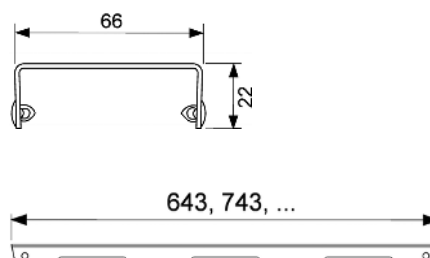

TECEdrainline – Декоративные панели прямые

Декоративная решетка TECEdrainline "basic", нержавеющая сталь, глянец или сатин, для душевого канала, прямая

Декоративная решетка для душевого канала TECEdrainline (прямого) из нержавеющей стали (глянец/сатин) для установки в корпус канала, несущая способность в соответствии с классом нагрузки КЗ — испытательная нагрузка 300 кг.

Номинальная		арт.	К 1	€/шт.
длина	Поверхность			
700 мм	глянец	600710	1 шт.	90,73
700 мм	сатин	600711	1 шт.	109,69
800 мм	глянец	600810	1 шт.	94,81
800 мм	сатин	600811	1 шт.	113,75
900 мм	глянец	600910	1 шт.	98,85
900 мм	сатин	600911	1 шт.	119,18
1000 мм	глянец	601010	1 шт.	113,75
1000 мм	сатин	601011	1 шт.	124,59
1200 мм	глянец	601210	1 шт.	143,55
1200 мм	сатин	601211	1 шт.	172,01
1500 мм	глянец	601510	1 шт.	186,89
1500 мм	сатин	601511	1 шт.	226,16

Декоративная решетка TECEdrainline "lines", нержавеющая сталь, глянец или сатин, для душевого канала, прямая

Декоративная решетка для душевого канала TECEdrainline (прямого) из нержавеющей стали (глянец/сатин) для установки в корпус канала, несущая способность в соответствии с классом нагрузки КЗ — испытательная нагрузка 300 кг.

Номинальная		арт.	К 1	€/шт.
длина	Поверхность			
700 мм	глянец	600720	1 шт.	136,75
700 мм	сатин	600721	1 шт.	166,57
800 мм	глянец	600820	1 шт.	143,55
800 мм	сатин	600821	1 шт.	172,01
900 мм	глянец	600920	1 шт.	157,08
900 мм	сатин	600921	1 шт.	188,25
1000 мм	глянец	601020	1 шт.	182,82
1000 мм	сатин	601021	1 шт.	218,06
1200 мм	глянец	601220	1 шт.	211,27
1200 мм	сатин	601221	1 шт.	255,94
1500 мм	глянец	601520	1 шт.	269,51
1500 мм	сатин	601521	1 шт.	329,09