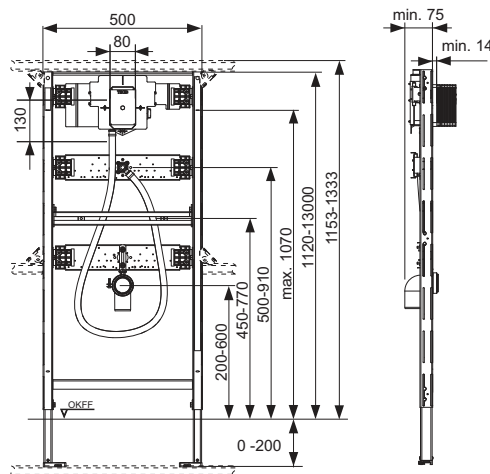

Модуль для писсуара TECEprofil с клапаном U 2, монтажная высота 1120 мм

NEW

Модуль для писсуара для установки панелей смыва TECEfilo. Для крепления на профиле TECEprofil или для монтажа в металлических или деревянных каркасных стенах, перед стеной или в качестве углового модуля.

Полностью собран, состоит из:

- Клапан писсуара TECE U 2 с контролем потока и системой защиты застенного пространства
- Электропитание 230 / 12 В, встроенный трансформатор для подключения к сети 220 В
- Настенный уголок для подводки воды Rp 1/2"
- Две регулируемые опоры для напольного крепления 0-200 мм
- Монтажная глубина 75 мм
- Две шпильки M8 для крепления писсуара
- Регулируемая монтажная пластина
- Регулируемое по высоте подключение к канализации
- Фановый отвод DN 50 с защитной заглушкой
- Крепежные элементы для установки писсуара
- Подключение воды 1/2"

Дополнительно приобретается:

- Панель смыва TECEfilo
- Комплект крепежных элементов для установки модуля

Внимание:

не подходит для установки полувстраиваемых писсуаров, например, Keramag Joly and Visit.

арт.		К 1	К 2	€/шт.
9320013	NEW	1 шт.	10 шт.	306,60