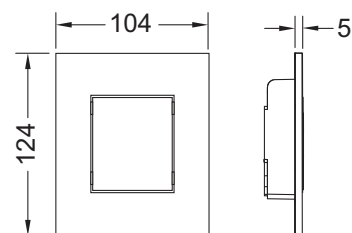

Панель смыва писсуара TECEnow с картриджем

NEW

Комплект для монтажа корпуса клапана смыва TECE U 1; клапан смыва категорий 1.5 и 4 (DIN EN 12541); регулируемый объем смыва 1, 2 или 4 литра; минимальное рабочее давление в системе 0,5 бар.

Комплект поставки:

- Картридж клапана смыва
- Сверхплоская пластиковая панель смыва, установочная высота 5 мм
- Толкатель и крепежные элементы

Подходит для монтажа на уровне стены вместе с монтажной рамкой для писсуара.

Размеры (Ш x В x Г): 104 x 124 x 5 мм

Монтажная рамка писсуара для установки на уровне стены в комплектацию не входит.

Цвет	Выставочные образцы	арт.		К 1	К 2	€/шт.
Белый	Да	9242400	NEW	1 шт.	15 шт.	80,00
Белый, антибактериальное покрытие	—	9242405	NEW	1 шт.	15 шт.	80,00
Хром глянцевый	Да	9242401	NEW	1 шт.	15 шт.	87,00
Хром матовый	Да	9242402	NEW	1 шт.	15 шт.	87,00
Черный	—	9242403	NEW	1 шт.	15 шт.	87,00

Сведения о выставочных образцах см. в разделе «Выставочные образцы».