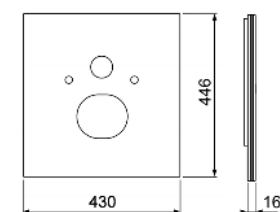

Цвет	Выставочные образцы	арт.	К 1	К 2	€/шт.
Стекло белое	—	9650103	1 шт.	20 шт.	354,82
Стекло черное	—	9650107	1 шт.	20 шт.	270,00