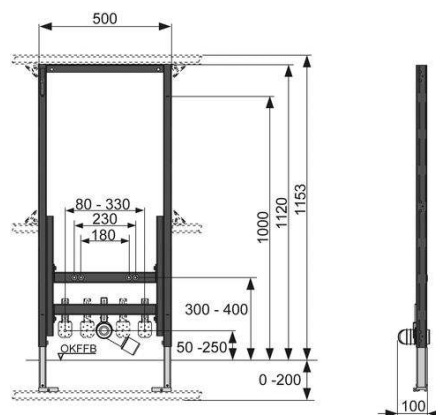

Модуль биде TECEprofil для застенного монтажа, монтажная высота 1120 мм

Для крепления на профиле TECEprofil или монтажа в металлических или деревянных каркасных стенах, перед стеной или в качестве углового модуля.

Комплектация модуля в сборе:

- Независимая монтажная рама, порошковое покрытие и две регулируемые опоры для напольных конструкций 0-200 мм
- Две крепежные шпильки M12 с гайками
- Регулируемая по высоте крепежная планка для фанового отвода и фитингов
- Фановый отвод DN 40/50, с резиновой муфтой, номинальный диаметр 30/50, (также используется как уплотнение), включая защитную заглушку

Дополнительно приобретается:

- Уголок с настенным креплением TECEflex 16 x 1/2", TECE 1/2" x 1/2", TECElogo 16 x 1/2" или TECElogo 20 x 1/2"
- Крепежные элементы для монтажа отдельных блоков перед стеной, в углах или в деревянных каркасных конструкциях

арт.	К 1	К 2	К 3	€/шт.
9330000	1 шт.	10 шт.	60 шт.	167,60

Модуль биде TECEprofil для застенного монтажа, монтажная высота 820 мм

Для крепления на профиле TECEprofil или монтажа в металлических или деревянных каркасных стенах, перед стеной или в качестве углового модуля.

Комплектация модуля в сборе:

- Независимая монтажная рама, порошковое покрытие и две регулируемые опоры для напольных конструкций 0-200 мм
- Две крепежные шпильки M12 с гайками
- Регулируемая по высоте крепежная планка для фанового отвода и фитингов
- Фановый отвод DN 40/50, с резиновой муфтой, номинальный диаметр 30/50, (также используется как уплотнение), включая защитную заглушку
- Два крепления модуля с регулировкой по глубине

Вместе с телескопическим креплением 9380001 может использоваться для монтажа TECEprofil перед стеной на монтажной высоте 980 мм.

Дополнительно приобретается:

- Крепежные элементы для угловых или деревянных каркасных конструкций
- Настенные уголки TECEflex 16 x 1/2", TECE 1/2" x 1/2", TECElogo 16 x 1/2" или TECElogo 20 x 1/2"
- Телескопический крепежный элемент TECEprofil для модулей 9380001

арт.	К 1	К 2	К 3	€/шт.
9330005	1 шт.	10 шт.	60 шт.	190,45