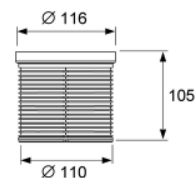

арт.	К 1	€/шт.
3660006	1 шт.	8,90