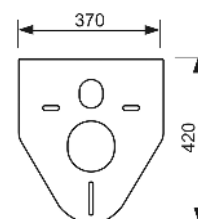

Звукоизоляционный комплект TECEprofil для унитазов и биде

Для звукоизоляции между унитазом или биде и слоем плитки.

арт.	К 1	К 2	К 3	€/шт.
9200010	1 шт.	10 шт.	60 шт.	7,65