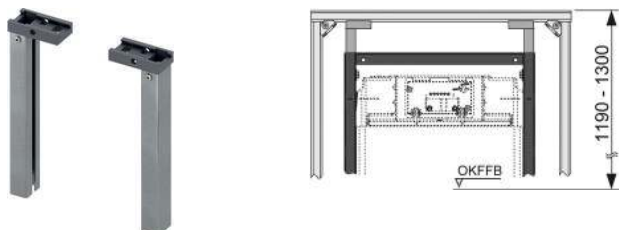

Телескопическое крепление TECEprofil для модулей

Для удлинения боковых установочных элементов модуля и для крепления в систему стального профиля TECE.

Комплект поставки:

- Два крепления модуля с регулировкой высоты
- Крепежные элементы для крепления на профиле TECEprofil

арт.	К 1	К 2	€/шт.
9380001	1 шт.	5 шт.	21,30