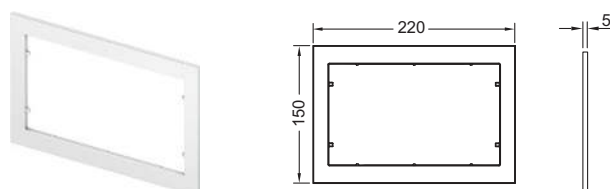

Цвет	Выставочные образцы	арт.	К 1	К 2	€/шт.
Белый	—	9240410	1 шт.	10 шт.	16,00
Хром глянцевый	—	9240411	1 шт.	10 шт.	28,00
Хром матовый	—	9240412	1 шт.	10 шт.	28,00
Черный	—	9240415	1 шт.	10 шт.	28,00

Монтажная рамка для монтажа на уровне стены

Монтажный комплект для установки стеклянных панелей смыва унитаза TЕСEloop/TЕСEsquare, TЕСElux Mini, а также TЕСEpow на уровне стены. Рамка для облицовки стеновой плиткой с регулированием глубины в диапазоне 5–18 мм (18–33 мм с использованием регулировочных болтов — арт. 9820181). В комплект входит инструмент для монтажа/демонтажа панели смыва.

Монтажная рамка необходима при облицовке стены!

Внимание!

Совместима с модулями для унитазов для сухого монтажа, а также с конструкцией для кирпичных стен вместе с системой защиты застенного пространства TЕСEbox (артикул 9030029).

Для создания ровной кромки выреза в плитке используйте станок гидроабразивной резки.