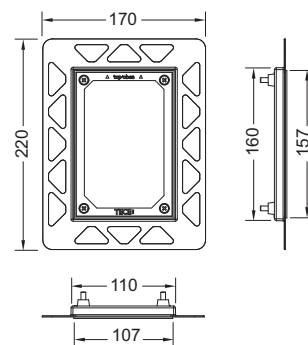

Монтажная рамка TECEfilo для монтажа на уровне стены

NEW

Монтажный комплект для монтажа на уровне стены электронной панели смыва писсуара TECEfilo, сухой монтаж. Рамка для облицовки стеновой плиткой с регулированием глубины в диапазоне 5–18 мм (18–33 мм с использованием регулировочного болта — арт. 9820181). В комплект входит инструмент для монтажа/демонтажа лицевой панели.

Требуется при сборке корпуса.

Предупреждение!

Только для сухого монтажа. Для создания ровной кромки выреза в плитке используйте станок гидроабразивной резки.

Цвет	арт.		К 1	€/шт.
Хром глянцевый	9242040	NEW	1 шт.	25,20
Белый	9242041	NEW	1 шт.	21,84
Черный	9242042	NEW	1 шт.	21,84