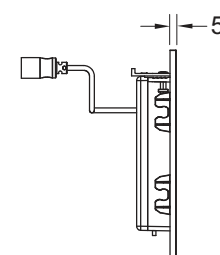

Цвет	Выставочные образцы	арт.		К 1	€/шт.
Белый	Да	9242051	NEW	1 шт.	336,00
Хром глянцевый	—	9242055	NEW	1 шт.	348,60

Информацию о выставочных образцах можно получить в «Каталоге рекламной продукции».