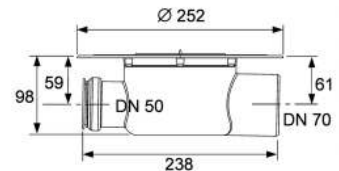

арт.	К 1	€/шт.
3603500	1 шт.	27,00