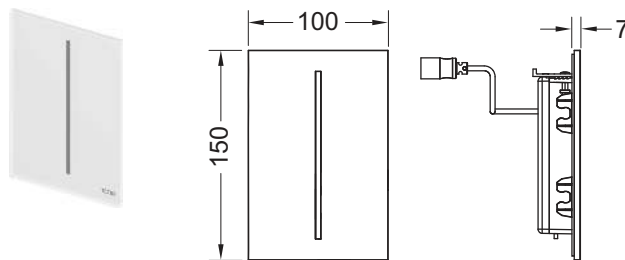

Электронная панель смыва писсуара TECEfilo, стекло, питание от сети 230 В **NEW**

Комплект для монтажа бесконтактного инфракрасного смывного устройства, совместим с корпусом U 2 сливного клапана писсуара TECE; минимальное рабочее давление в системе — 0,5 бар; возможность настройки времени смыва, паузы для экономии воды, установки крышки писсуара, режима чистки, предварительного и гигиенического смывов.

Комплект поставки:

- Магнитный клапан с грязевым фильтром
- Плоская прикручиваемая панель с датчиком обнаружения
- Крепежные элементы
- Ключ для программирования

Подходит для монтажа на уровне стены вместе с монтажной рамкой TECEfilo.

Размеры (Ш x В x Г): 100 x 150 x 7 мм

Монтажная рамка TECEfilo для установки на уровне стены в комплектацию не входит.

Цвет	Выставочные образцы	арт.		К 1	€/шт.
Стекло белое	Да	9242060	NEW	1 шт.	315,00
Стекло черное	—	9242062	NEW	1 шт.	361,20

Информацию о выставочных образцах можно получить в «Каталоге рекламной продукции».

Электронная панель смыва TECEfilo, стекло, питание от батареи 7,2 В **NEW**

Комплект для монтажа бесконтактного инфракрасного смывного устройства, совместим с корпусом U 2 сливного клапана писсуара TECE; минимальное рабочее давление в системе — 0,5 бар; возможность настройки времени смыва, паузы для экономии воды, установки крышки писсуара, режима чистки, предварительного и гигиенического смывов.

Комплект поставки:

- Магнитный клапан с грязевым фильтром
- Плоская прикручиваемая панель с датчиком обнаружения
- Крепежные элементы
- Ключ для программирования
- Батарея 7,2 В

Подходит для монтажа на уровне стены вместе с монтажной рамкой TECEfilo.

Размеры (Ш x В x Г): 100 x 150 x 7 мм

Монтажная рамка TECEfilo для установки на уровне стены в комплектацию не входит.