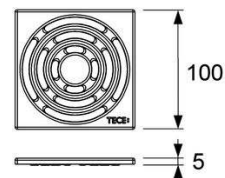

арт.	К 1	€/шт.
3665002	1 шт.	8,23

Декоративная решетка TECEdrainpoint S, нержавеющая сталь, 150 мм

Декоративная решетка TECEdrainpoint S 142 x 142 мм, тянущая нержавеющая сталь, материал 1.4301 (304).

- Размеры = 142 x 142 мм (наружные размеры)
- Полированная поверхность
- Класс нагрузки L3 (нагрузка до 300 кг)