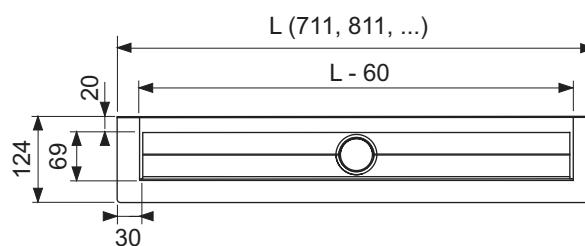

Прямой дренажный канал для пристенного монтажа, с фланцем и гидроизоляционной манжетой Seal System для создания проверенного и сертифицированного соединения дренажного канала TECEdrainline и композитной гидроизоляции.

Комплект поставки:

- Корпус канала с фланцем из полированной нержавеющей стали, материал 1.4301 (304)
- Гидроизоляционная лента Seal System с покрытием для монтажа в жидком уплотнении или композитной гидроизоляции
- Соединительные элементы для монтажа в бетонной стяжке и заказываемый отдельно комплект опор
- Центральное отверстие для подключения сифона
- Уклон к центру для улучшения слива воды и самоочищения

Длина без облицовки с фланцем = 711, 811, ... мм

Видимая длина после монтажа = 651, 751, ... мм

Ширина без облицовки с фланцем = 124 мм

Видимая ширина после монтажа = 69 мм

Установочная высота до уровня чистового пола (в зависимости от модели сифона):

- 67 мм сифон «вертикальный»
- 68,5 мм сифон «низкий»
- 95 мм сифон «заниженный»
- 120 мм сифон «стандартный»

Внимание: невозможна установка сифона "максимальный"!

Приобретается отдельно:

- Декоративная решетка или основа для укладки плитки
- Сифон
- Комплект опор (опционально)
- Звукоизоляционный мат Drainbase (опционально) для обеспечения соответствия требованиям по уровню шума согласно DIN 4109 и защите от шума (SSt) согласно VDI 4100 уровней от I до III

Номинальная

длина	Общая длина L	Видимый размер после монтажа	арт.		K 1	K 2	€/шт.
700 мм	711 мм	651 мм	600701	NEW	1 шт.	32 шт.	248,72
800 мм	811 мм	751 мм	600801	NEW	1 шт.	32 шт.	260,58
900 мм	911 мм	851 мм	600901	NEW	1 шт.	32 шт.	271,23
1000 мм	1011 мм	951 мм	601001	NEW	1 шт.	32 шт.	273,58
1200 мм	1211 мм	1151 мм	601201	NEW	1 шт.	16 шт.	304,68
1500 мм	1511 мм	1451 мм	601501	NEW	1 шт.	16 шт.	342,65

Длина по индивидуальному заказу, эксклюзивные дизайны

Мы будем рады изготовить каналы требуемой вам длины или решетки с дизайном, соответствующим вашим условиям. Мы сообщим вам стоимость после получения вашего запроса. Время поставки с момента выяснения и утверждения всех деталей составляет от четырех до шести недель (см. таблицу с размерами в конце этой главы). После утверждения заказ с индивидуальными размерами или дизайном декоративной решетки не подлежит отмене, и оплата не возвращается. Максимальная длина канала на заказ — 1500 мм.