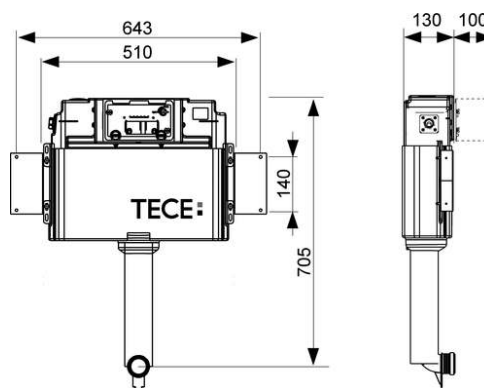

Сливной бачок Uni TECEbox с монтажной пластиной, высота 1 060 мм

Сливной бачок Uni для установки в каркасе.

Комплект поставки:

- Предохранительный бак из ударопрочного пластика
- Сливной бачок полностью собран и опломбирован
- Угловой кран и соединение сливного бачка в сборе; соединение сливного бачка с внутренней резьбой 1/2"
- Объем бачка 10 литров; стандартный предустановленный объем смыва 6 литров, возможность настройки объема смыва 4,5/7,5/9 литров; малый смыв 3 литра с системой двойного смыва. Оставшийся объем можно использовать для быстрого смыва
- Изоляция для предотвращения образования конденсата
- Для панелей и рукояток смыва унитаза TECE
- Возможность установки системы с одинарным или двойным смывом в зависимости от используемой панели смыва
- Проверено в соответствии с DIN EN 14055
- Акустическая группа 1 в соответствии с DIN 4109 - протокол испытаний P-IX3837/I
- Бесшумный гидравлический заливной клапан
- Включает монтажную панель и крепежные элементы
- Сливной патрубок

арт.	К 1	К 2	К 3	€/шт.
9041008	1 шт.	10 шт.	60 шт.	135,86