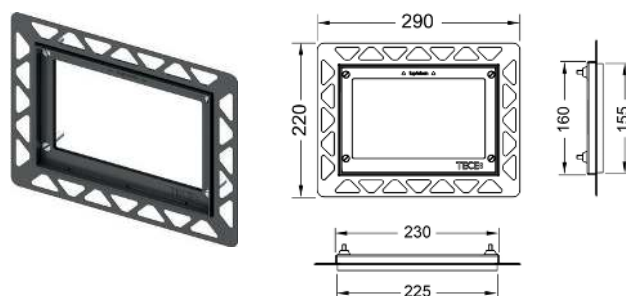

Цвет	Выставочные образцы	арт.	К 1	К 2	€/шт.
Белый	Да	9240646	1 шт.	20 шт.	57,20
Черный	Да	9240647	1 шт.	20 шт.	57,20
Хром глянцевый	Да	9240649	1 шт.	20 шт.	57,20
Позолоченная	—	9240648	1 шт.	20 шт.	308,88
Металлический глянцевый	—	9240644	1 шт.	20 шт.	148,50

Информацию о выставочных образцах можно получить в «Каталоге рекламной продукции».