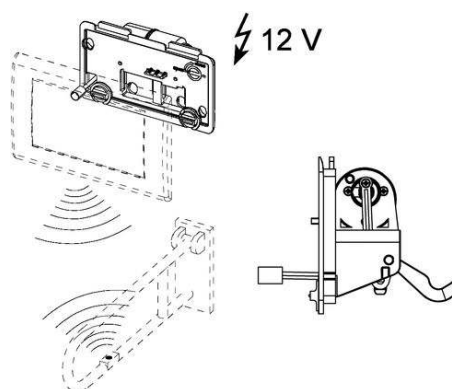

арт.	К 1	€/шт.
9240355*	1 шт.	820,00