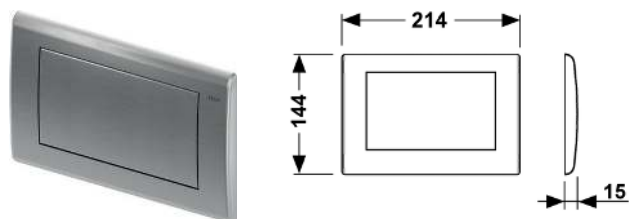

Цвет	Выставочные образцы	арт.	К 1	К 2	€/шт.
Белый матовый	Да	9240312	1 шт.	10 шт.	98,21
Белый глянцевый	Да	9240314	1 шт.	10 шт.	108,57
Нержавеющая сталь, сатин	Да	9240310	1 шт.	10 шт.	95,75
Хром глянцевый	Да	9240311	1 шт.	10 шт.	95,75

Сведения о выставочных образцах см. в разделе «Выставочные образцы».