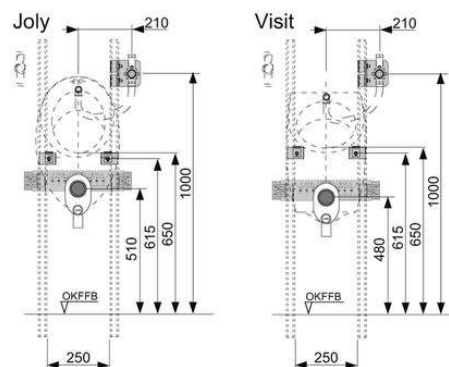

арт.	К 1	€/шт.
9020039	1 шт.	202,17