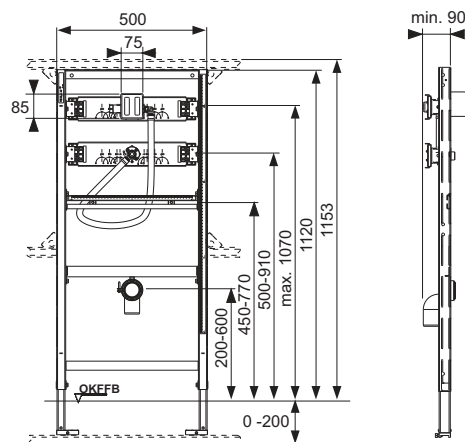

TECEprofil – Модули для писсуара

Модуль писсуара TECEprofil с корпусом клапана смыва TECE U 1, монтажная высота 1120 мм

Модуль писсуара для крепления механических и электронных систем привода. Для установки на профиль TECEprofil, монтажа в металлических или деревянных каркасных стенах, перед стеной или в качестве углового модуля.

Комплектация модуля в сборе:

- Корпус клапана смыва писсуара TECE U 1 с регулированием смыва и системой защиты застенного пространства
- Соединение Rp 1/2"
- Две регулируемые опоры для напольного крепления 0–200 мм
- Две крепежные шпильки М 8
- Регулируемые монтажные направляющие
- Регулируемый по высоте отвод
- Соединительный отвод DN 50, включая защитные заглушки
- Крепежные элементы для писсуара
- Впускной фитинг 1/2"

Дополнительно приобретается:

- Механический или электронный привод
- Крепежные элементы для монтажа отдельных блоков перед стеной, в углах или в деревянных каркасных конструкциях

Внимание!

Не подходит для установки полувстраиваемых писсуаров, например, Keramag Joly и Visit.

арт.	К 1	К 2	К 3	€/шт.
9320008	1 шт.	10 шт.	60 шт.	259,00