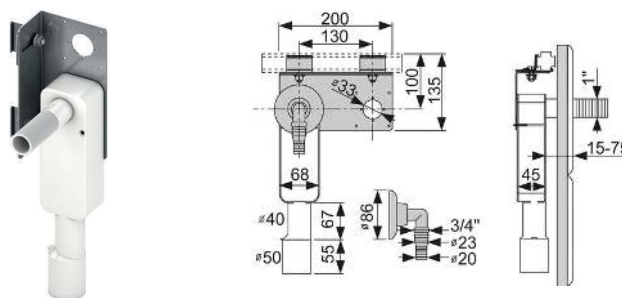

арт.	К 1	К 2	€/шт.
9020036	1 шт.	2 шт.	40,99