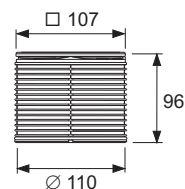

Рамка решетки TECEdrainpoint S, нержавеющая сталь, 100 мм, с декоративной решеткой, привинчиваемая

Комплект состоит из верхней части трапа с рамкой решетки (нержавеющая сталь) и декоративной решетки TECEdrainpoint S 100 x 100 мм.

- Верхняя часть трапа с рамкой решетки из пластика (АБС)
- Уплотнительное кольцо
- Наружный диаметр = 110 мм
- Регулирование высоты = 10–86 мм
- Рамка решетки из тянутой нержавеющей стали, материал 1.4301 (304)
- Декоративная решетка TECEdrainpoint S из тянутой нержавеющей стали, материал 1.4301 (304), размеры 100 x 100 мм, полированная поверхность, класс нагрузки К3 (нагрузка до 300 кг)
- Два винта с потайной головкой