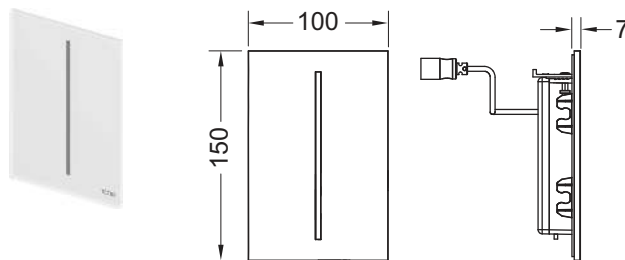

Цвет	Выставочные образцы	арт.		К 1	€/шт.
Стекло белое	Да	9242061	NEW	1 шт.	411,60
Стекло черное	—	9242063	NEW	1 шт.	462,00

Информацию о выставочных образцах можно получить в «Каталоге рекламной продукции».