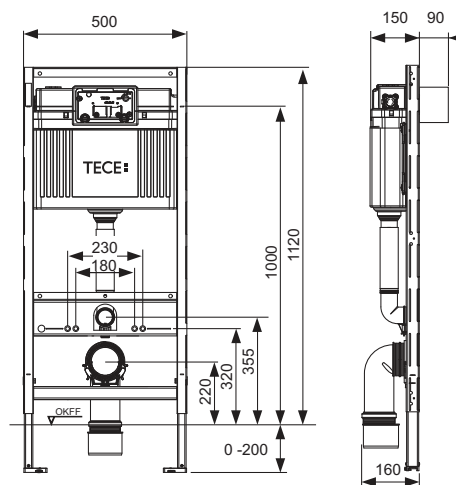

Комплект поставки модуля:

- Несущая монтажная рама с порошковым покрытием поверхности
- Две крепежные шпильки М 12 с гайками
- Фановый отвод унитаза DN 90, включая переходник DN 90/100 из PP
- Переходник также подходит для горизонтального монтажа
- Соединительный комплект унитаза DN 90, включая монтажные защитные заглушки

Возможность добавления приподнятого монтажа унитаза для высоты сиденья 48 см в соответствии с немецким стандартом DIN 18040 (DIN 18040: Безбарьерная конструкция. Часть 1. Общественные здания и рабочие места).

Дополнительно приобретается:

- Панель смыва унитаза (см. панели смыва)
- Крепежные элементы для монтажа отдельных блоков перед стеной, в углах или в деревянных каркасных конструкциях
- Контейнер для гигиенических таблеток (опционально)

Примечание.

Если используется унитаз с уменьшенной опорной поверхностью (расстояние от середины крепежной шпильки до нижней кромки опорной поверхности не превышает 18 см), например, Villeroy & Boch Memento, Senticque, Subway 2.0 необходимо установить комплект стальных кронштейнов 9041029 в нижней части конструкции.

арт.	К 1	К 2	К 3	€/шт.
9300000	1 шт.	10 шт.	60 шт.	199,00