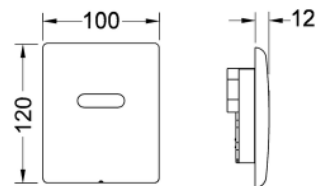

Электронная панель смыва TЕСEplanus для писсуара, питание от батареи 6 В

Монтажный комплект для бесконтактного инфракрасного смывного устройства, совместим с корпусом U 1 сливного клапана TЕСE писсуара; минимальное рабочее давление в системе — 0,5 бар; могут быть заданы функции времени смыва, паузы для экономии воды, режима очистки, предварительного смыва и гигиенического смыва.

Комплект поставки:

- Магнитный клапан с грязевым фильтром
- Батарея 6 В
- Металлическая панель с датчиком
- Крепежные элементы
- Ключ для программирования

Размеры (Ш x В x Г): 100 x 120 x 12 мм

Цвет	Выставочные образцы	арт.	К 1	К 2	€/шт.
Белый матовый	Да	9242354	1 шт.	10 шт.	523,22
Нержавеющая сталь, сатин	Да	9242350	1 шт.	10 шт.	485,10
Хром глянцевый	Да	9242351	1 шт.	10 шт.	485,10
Белый глянцевый	—	9242356	1 шт.	10 шт.	638,00

Информацию о выставочных образцах можно получить в «Каталоге рекламной продукции».

Электронная панель смыва TЕСEplanus для писсуара, питание от сети 12 В

Монтажный комплект для бесконтактной инфракрасной смывной системы.

Совместим с клапаном смыва писсуара TЕСE U 1.

Минимальное рабочее давление в системе — 0,5 бар.

Могут быть заданы время смыва, пауза для экономии воды, режим очистки, предварительного смыва и гигиенического смыва.

Комплект поставки:

- Электромагнитный клапан с грязевым фильтром
- Металлическая панель с датчиком
- Крепежные элементы
- Ключ для программирования
- Питание от внешнего трансформатора 230/12 В (не входит в комплект поставки)

Размеры (Ш x В x Г): 100 x 120 x 12 мм

Дополнительно приобретается:

- Трансформатор TЕСEplanus 230/12 В – арт. 9810003
- Кабель для подключения TЕСEplanus 12 В – арт. 9810004