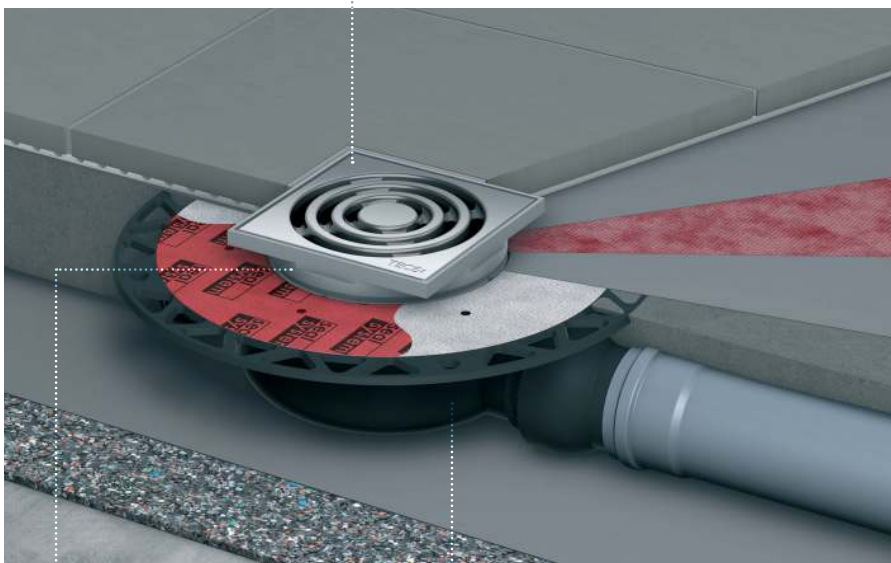

“Мы тщательно планируем работу по индивидуальным заказам, и ставим систему с несколькими компонентами, что позволяет обеспечить универсальность.”

1 Решетки разных размеров, конструкций, а также с основой “plate” для укладки плитки или натурального камня

2 Верхняя часть канализации для установки на различной высоте

3 Сифоны для самых распространенных применений

Индивидуально и одновременно просто

В состав модульной системы точечных трапов TECEdrainpoint S входят сифоны, монтажные элементы и решетки для различных нужд и областей применения. При необходимости все компоненты компактной линейки могут комбинироваться друг с другом. Такая системная совместимость дает много преимуществ: она упрощает планирование дренажных решений, облегчает оформление заказов и снижает складские расходы – это рациональная альтернатива дезориентирующему “широкому ассортименту”.

Основные характеристики

- Для самых распространенных применений имеется четыре дренажных трапа
- Модульная система: все сифоны, монтажные элементы и панели можно комбинировать друг с другом в любых сочетаниях
- Универсальный фланец: один вид фланца для герметизации композиционными гидроизоляционными материалами и для соединений зажимным фланцем
- Система изоляции – сертифицированная надежная изоляция