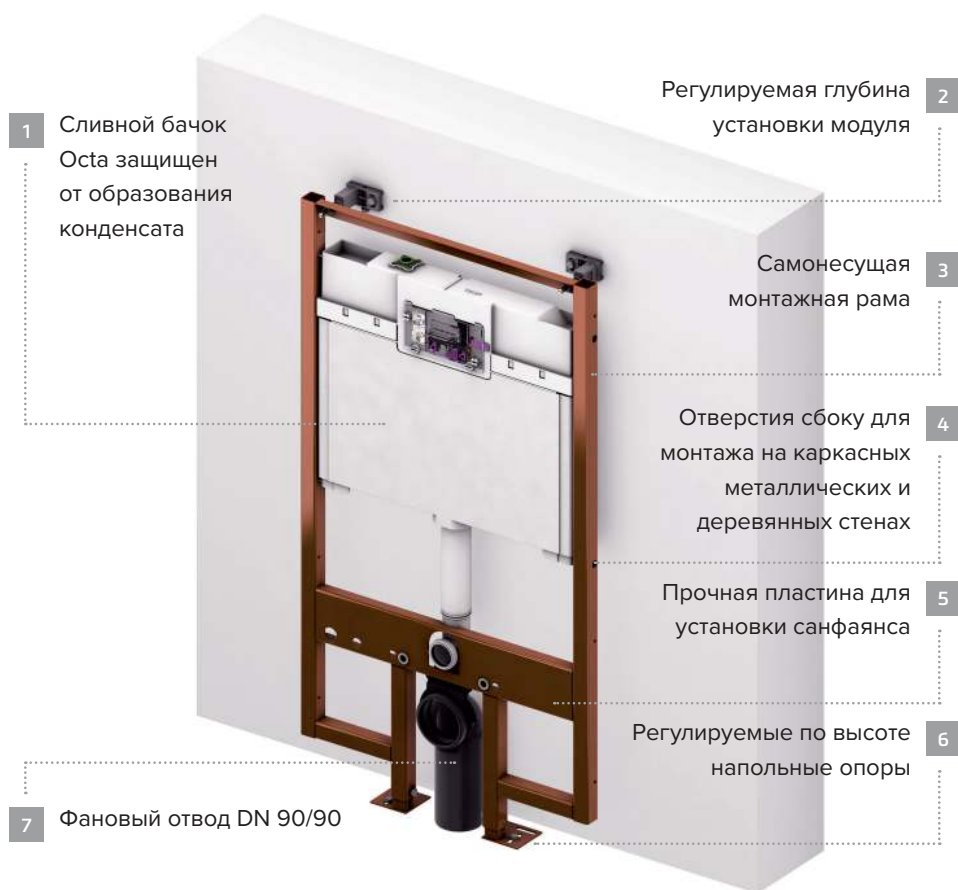

Модуль TECEconstruct подходит для монтажа в металлические или деревянные каркасные стены.

На самом деле это целая система ...

Для сливного бачка Octa доступен широкий выбор панелей смыва. Лицевые части панелей смыва TECE выполнены из стекла, нержавеющей стали или пластика, имеют разное конструктивное и цветовое исполнение, благодаря чему являются украшением как высококлассных, так и "бюджетных" ванных комнат.