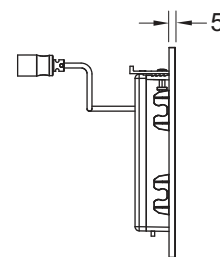

Панели смыва для писсуаров – TECEfilo

Электронная панель смыва писсуара TECEfilo, пластик, питание от **NEW** сети 230 В

Комплект для монтажа бесконтактного инфракрасного смывного устройства, совместим с корпусом U 2 сливного клапана писсуара TECE; минимальное рабочее давление в системе — 0,5 бар; возможность настройки времени смыва, паузы для экономии воды, крышки писсуара, режима чистки, предварительного и гигиенического смывов.

Комплект поставки:

- Магнитный клапан с грязевым фильтром
- Сверхплоская прикручиваемая панель с датчиком обнаружения
- Крепежные элементы
- Ключ для программирования

Подходит для монтажа на уровне стены вместе с монтажной рамкой TECEfilo.

Размеры (Ш x В x Г): 100 x 150 x 5 мм

Монтажная рамка TECEfilo для установки на уровне стены в комплектацию не входит.

Цвет	Выставочные образцы	арт.		К 1	€/шт.
Белый	Да	9242050	NEW	1 шт.	252,00
Хром глянцевый	—	9242054	NEW	1 шт.	264,60

Информацию о выставочных образцах можно получить в «Каталоге рекламной продукции».

Электронная панель смыва писсуара TECEfilo, питание от батареи **NEW** 7,2 В

Комплект для монтажа бесконтактного инфракрасного смывного устройства, совместим с корпусом U 2 сливного клапана писсуара TECE; минимальное рабочее давление в системе — 0,5 бар; возможность настройки времени смыва, паузы для экономии воды, установки крышки писсуара, режима чистки, предварительного и гигиенического смывов.

Комплект поставки:

- Магнитный клапан с грязевым фильтром
- Сверхплоская прикручиваемая панель с датчиком обнаружения
- Крепежные элементы
- Ключ для программирования
- Батарея 7,2 В

Подходит для монтажа на уровне стены вместе с монтажной рамкой TECEfilo.

Размеры (Ш x В x Г): 100 x 150 x 5 мм

Монтажная рамка TECEfilo для установки на уровне стены в комплектацию не входит.