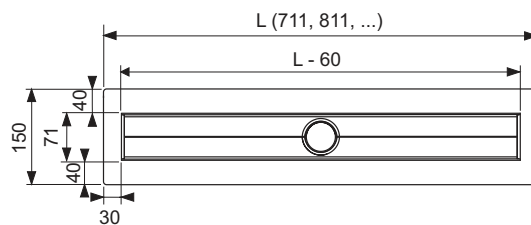

Душевой канал TECEdrainline, прямой, с гидроизоляционной лентой Seal System*

Прямой корпус канала для монтажа в бетонной стяжке с фланцем и гидроизоляционной лентой Seal System для создания испытанного, сертифицированного соединения душевого канала TECEdrainline с композитной гидроизоляцией.

Комплект поставки:

- Корпус канала с фланцем из полированной нержавеющей стали, материал 1.4301 (304)
- Гидроизоляционная лента Seal System с покрытием для монтажа в жидком уплотнении или композитной гидроизоляции
- Соединительные элементы для монтажа в бетонной стяжке и заказываемый отдельно комплект опор
- Центральное отверстие для подключения сифона
- Уклон к центру для улучшения слива воды и самоочистения
- Уплотнение

Длина без облицовки с фланцем = 711, 811, ... мм

Видимая длина после монтажа = 651, 751, ... мм

Ширина без облицовки с фланцем = 150 мм

Видимая ширина после монтажа = 71 мм

Установочная высота до уровня чистового пола (в зависимости от модели сифона):

- 67 мм сифон «вертикальный»
- 68,5 мм сифон «низкий»
- 95 мм сифон «заниженный»
- 120 мм сифон «стандартный»
- 148 мм сифон «максимальный»

Приобретается отдельно:

- Декоративная решетка или основа для укладки плитки
- Сифон
- Комплект опор (опционально)
- Звукоизоляционный мат Drainbase (опционально) для обеспечения соответствия требованиям по уровню шума согласно DIN 4109 и защите от шума (SSt) согласно VDI 4100 уровней от I до III

Номинальная

длина	Общая длина L	Видимый размер после монтажа	арт.	K 1	K 2	€/шт.
700 мм	711 мм	651 мм	600700	1 шт.	40 шт.	245,09
800 мм	811 мм	751 мм	600800	1 шт.	40 шт.	250,53
900 мм	911 мм	851 мм	600900	1 шт.	40 шт.	258,65
1000 мм	1011 мм	951 мм	601000	1 шт.	40 шт.	273,58
1200 мм	1211 мм	1151 мм	601200	1 шт.	20 шт.	304,68
1500 мм	1511 мм	1451 мм	601500	1 шт.	20 шт.	342,65

Длина по индивидуальному заказу, эксклюзивные дизайны

Мы будем рады изготовить каналы требуемой вам длины или решетки с дизайном, соответствующим вашим условиям. Мы сообщим вам стоимость после получения вашего запроса. Время поставки с момента выяснения и утверждения всех деталей составляет от четырех до шести недель (см. таблицу с размерами в конце этой главы). После утверждения заказ с индивидуальными размерами или дизайном декоративной решетки не подлежит отмене, и оплата не возвращается. Максимальная длина канала на заказ — 1500 мм.