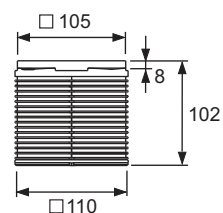

Рамка решетки TECEdrainpoint S, пластик, 100 мм, с декоративной решеткой

Комплект состоит из верхней части трапа с рамкой решетки (пластик) и декоративной решетки TECEdrainpoint S 100 x 100 мм.

- Верхняя часть трапа с рамкой решетки из пластика (АБС)
- Уплотнительное кольцо
- Наружный диаметр = 110 мм
- Регулирование высоты = 10–92 мм
- Декоративная решетка TECEdrainpoint S из тянутой нержавеющей стали, материал 1.4301 (304), размеры 100 x 100 мм, полированная поверхность, класс нагрузки КЗ (нагрузка до 300 кг)