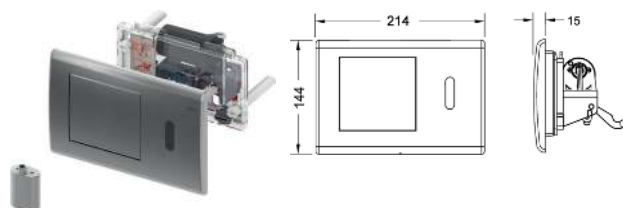

Панель смыва унитаза TЕСEplanus с ИК-датчиком, батарейка 6 В

Для бесконтактного привода смыва сливных бачков TЕСE. Совместима со всеми смывными бачками TЕСE (глубина установки 13 см) с фронтальным расположением панели смыва на высоте приблизительно 1 м.

Комплектация:

- Инфракрасный датчик с автофокусом с двумя зонами определения стоящего или сидящего человека
- Панель смыва из нержавеющей стали для дополнительного включения ручного смыва
- Герметичный отсек для батарей с литиевой батареей типа 2CR5, 6 В
- Электрическое подъемное устройство с сервоприводом, установлено на блок привода
- Предустановка объема смыва 4,5/6/7,5 или 9 литров
- Толкатель и крепежные элементы
- Ключ для программирования
- Настраиваемые гигиенические функции

Совместимы с контейнером для гигиенических таблеток.

Цвет	арт.	К 1	€/шт.
Нержавеющая сталь, сатин	9240350*	1 шт.	635,56
Хром глянцевый	9240351*	1 шт.	635,56
Белый глянцевый	9240361*	1 шт.	635,56

Панель смыва унитаза TЕСEplanus с ИК-датчиком, питание от сети 12 В

Для бесконтактного привода смыва сливных бачков TЕСE. Совместима со всеми смывными бачками TЕСE (глубина установки 13 см) с фронтальным расположением панели смыва на высоте приблизительно 1 м.

Комплектация:

- Инфракрасный датчик с автофокусом с двумя зонами определения стоящего или сидящего человека
- Панель смыва из нержавеющей стали для дополнительного включения ручного смыва
- Работа от сети через внешний трансформатор 230/12 В (в комплектацию не входит)
- Электрическое подъемное устройство с сервоприводом, установлено на блок управления
- Предустановка объема большого смыва 4,5/6/7,5 или 9 литров
- Толкатель и комплект крепежных элементов
- Ключ для программирования
- Настраиваемые гигиенические функции

Дополнительно приобретается:

- трансформатор TЕСEplanus 230/12 В (арт. 9810003);
- соединительный кабель TЕСEplanus 12 В (арт. 9810004);

Совместимы с контейнером для гигиенических таблеток.