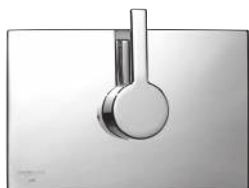

Производитель: Oras
Серия: Il Bagno Alessi by Oras