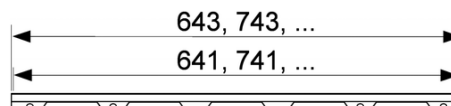

TECEdrainline – Декоративные панели прямые

Основа для плитки TECEdrainline под облицовку плиткой "plate II", прямая

Основа для плитки TECEdrainline для установки в корпус канала, из нержавеющей стали. Максимальная испытательная нагрузка 300 кг в соответствии с классом нагрузки К3. Плитка может крепиться на эластичный клей, например, на основе силикона или эпоксидной смолы.

Внимание!

Проверьте клей на предмет совместимости!

Вариант дизайна = "plate II"

Номинальная				
длина	Поверхность	арт.	К 1	€/шт.
700 мм	глянец	600772	1 шт.	126,41
800 мм	глянец	600872	1 шт.	142,46
900 мм	глянец	600972	1 шт.	158,78
1000 мм	глянец	601072	1 шт.	180,30
1200 мм	глянец	601272	1 шт.	207,36
1500 мм	глянец	601572	1 шт.	256,78

Основа для плитки TECEdrainline под облицовку плиткой "plate", прямая

Основа для плитки TECEdrainline для установки в корпус канала, из нержавеющей стали, глянец, с видимыми кромками. Максимальная испытательная нагрузка 300 кг в соответствии с классом нагрузки К3. Плитка может крепиться на эластичный клей, например, на основе силикона или эпоксидной смолы.

Внимание!

Проверьте клей на предмет совместимости!

Вариант дизайна = "plate"

Номинальная				
длина	Поверхность	арт.	К 1	€/шт.
700 мм	глянец	600770	1 шт.	115,10
800 мм	глянец	600870	1 шт.	119,18
900 мм	глянец	600970	1 шт.	124,59
1000 мм	глянец	601070	1 шт.	138,15
1200 мм	глянец	601270	1 шт.	167,93
1500 мм	глянец	601570	1 шт.	211,27