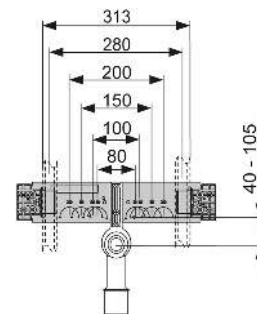

TECEprofil – Монтажные комплекты раковин

Монтажный комплект TECEprofil для раковины

Поперечная балка из оцинкованной стали со звукоизоляцией для установки уголков с настенным креплением с узлом в сборе: соединительное колено DN 40/50, резиновая муфта, номинальный диаметр 30/50, защитная заглушка, крепежные элементы для крепления профилей TECEprofil, установочные элементы 2 x M10 и крепежные элементы для раковины.

Дополнительно приобретается:

- Уголок с настенным креплением TECEflex 16 x 1/2", TECE 1/2" x 1/2", TECElogo 16 x 1/2" или TECElogo 20 x 1/2"