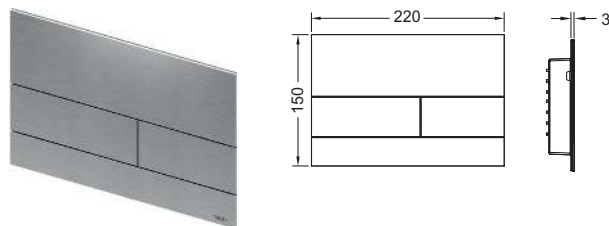

Панели смыва для унитазов – TECESquare

Металлическая панель смыва унитаза TECESquare II для системы с двойным смывом

Панель смыва для смывных бачков TECES, фронтальная или верхняя установка. Сверхплоская металлическая панель смыва с двумя установленными на пружинах клавишами кулисного типа. В комплект поставки входят толкатели, крепежные элементы и инструмент для монтажа/демонтажа. Совместима с контейнером для гигиенических таблеток.

Размеры (Ш x В x Г): 220 x 150 x 3 мм

Изделие поставляется со встроенной монтажной рамкой!

Примечание:

минимальная толщина отделки стены — 30 мм!

Цвет	Выставочные образцы	арт.	К 1	К 2	€/шт.
Нержавеющая сталь, сатин (с покрытием против отпечатков пальцев)	Да	9240830	1 шт.	10 шт.	279,08
Хром глянцевый	Да	9240831	1 шт.	10 шт.	279,08
Белый	Да	9240832	1 шт.	10 шт.	279,08
Черный матовый	Да	9240833	1 шт.	10 шт.	316,00

Сведения о выставочных образцах см. в разделе «Выставочные образцы».

Стеклопанель смыва унитаза TECESquare для системы с двойным смывом

Панель смыва для смывных бачков TECES, фронтальная или верхняя установка. Плоская стеклянная панель смыва с двумя установленными на пружинах клавишами привода кулисного типа. Подходит для монтажа на уровне стены вместе с монтажной рамкой унитаза для монтажа на уровне стены (например, арт. 9240649). Совместима с контейнером для гигиенических таблеток.

Размеры (Ш x В x Г): 220 x 150 x 11 мм

Монтажная рамка для установки панели смыва на уровне стены в комплектацию не входит; приобретается дополнительно!