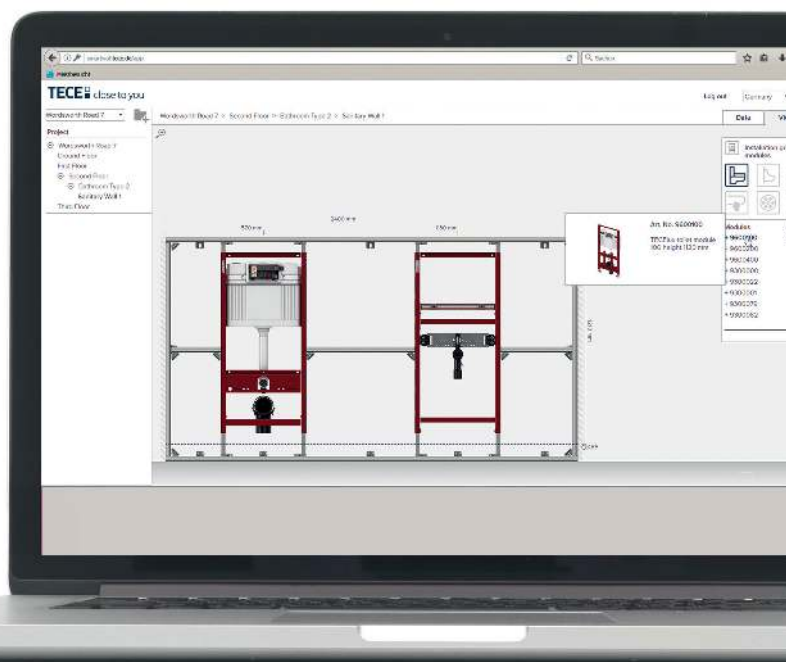

Планирование ванных комнат TECEprofil с TECEsmartwall

Программное обеспечение TECEsmartwall – это полезный инструмент для планирования и расчета конструкций TECEprofil перед стенами. Простая в использовании программа раскрывает пользователю весь потенциал системы TECEprofil.

Благодаря TECEprofil ванная комната остается уделом слесаря начиная с планирования и заканчивая готовой к облицовке поверхностью. Планирование индивидуальных частных ванных комнат не сложнее сборки ряда заводских модулей в мастерской, что особенно оправданно при ремонтах в зданиях с постоянным присутствием персонала.

Доступно в виде онлайн-инструмента по ссылке:
<http://smartwall.tece.de>