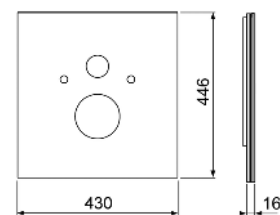

TECElux – Стекланные панели

Стекланная панель TECElux для установки стандартного унитаза

Нижняя стекланная панель для установки стандартного унитаза, установочное расстояние 180 мм, в комплекте со звукоизолирующей прокладкой.

Размеры (В x Ш x Г): 446 x 430 x 16 мм

Цвет	Выставочные образцы	арт.	К 1	К 2	€/шт.
Стекло белое	Да	9650100	1 шт.	20 шт.	198,03
Стекло черное	Да	9650105	1 шт.	20 шт.	205,80

Информацию о выставочных образцах можно получить в «Каталоге рекламной продукции».

Стекланная панель TECElux для установки унитазов-биде (Toto, Geberit)

Нижняя стекланная панель для установки унитазов-биде TOTO Neorest AC и EW, а также Geberit AquaClean 8000/8000 plus, в комплекте со звукоизолирующей прокладкой и отводом для подключения воды внутри бачка.

В случае установки унитаза-биде TOTO необходим шланг для подводки воды (арт. 9660001).

Размеры (В x Ш x Г): 446 x 430 x 16 мм