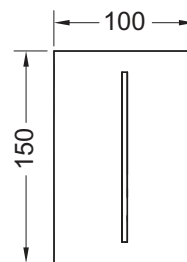

Комплект поставки:

- Магнитный клапан с грязевым фильтром
- Сверхплоская прикручиваемая металлическая панель с датчиком обнаружения
- Крепежные элементы
- Ключ для программирования

Размеры (Ш x В x Г): 100 x 150 x 4 мм