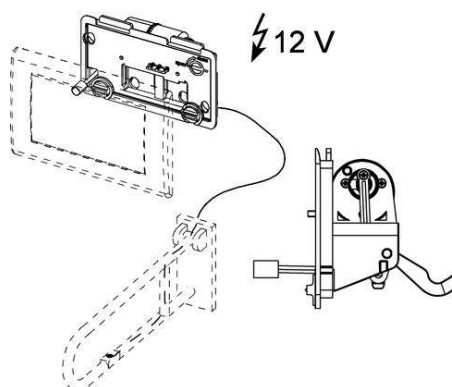

Трансформатор ТЕСЕplanus для питания электронных панелей смыва 230/12 В, унитаз/писсуар

Для монтажа в стандартных распаечных коробках $\varnothing$ 60 мм, возможно подключение до 5 электронных панелей смыва для писсуаров или 1 электронной панели смыва для унитаза.

Электрическое соединение: 230 В

Выход: 12 В DC

арт.	К 1	€/шт.
9810003	1 шт.	62,53

* Установка в бачок толщиной 8 см невозможна.