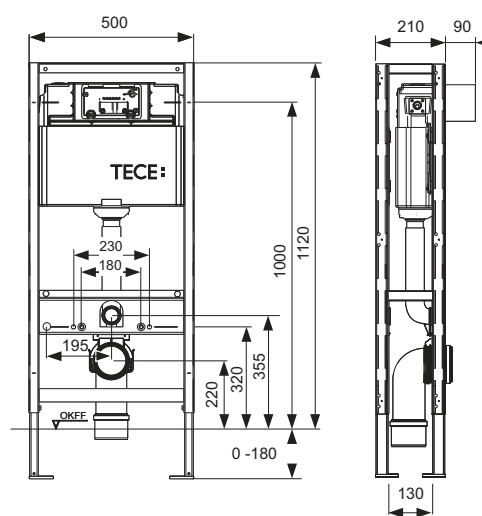

Застенный четырехопорный модуль TECEprofil с универсальным смывным бачком, высота 1120 мм

Модуль унитаза подходит для отдельностоящего монтажа.

Комплектация блока в сборе:

Сливной бачок Uni с приводом спереди:

- Предохранительный бак из ударопрочного пластика
- Полностью собранный и герметизированный сливной бачок
- Соединение для сливного бачка с внутренней резьбой 1/2"
- Объем бачка 10 литров; предустановленный стандартный смыв 6 литров; возможность настройки объема смыва 4.5/7.5/9 литров; малый слив 3 литра в системе двойного смыва. Оставшийся объем можно использовать для быстрого смыва.
- Изоляция для предотвращения образования конденсата
- Для панелей и рукояток смыва унитаза TECE
- Возможность установки системы с одинарным или двойным смывом в зависимости от используемой панели смыва
- Сертификация согласно DIN EN 14055
- Акустическая группа 1 в соответствии с DIN 4109
- Бесшумный гидравлический заливной клапан

Комплект поставки модуля:

- Несущая монтажная рама на четырех опорах с порошковым покрытием
- Две крепежные шпильки M12 с гайками
- Фановый отвод унитаза DN 90, включая переходник DN 90/100 из PP
- Переходник также подходит для горизонтального монтажа
- Соединительный комплект унитаза DN 90, включая защитные заглушки

арт.	К 1	К 2	К 3	€/шт.
9300031	1 шт.	10 шт.	60 шт.	337,72