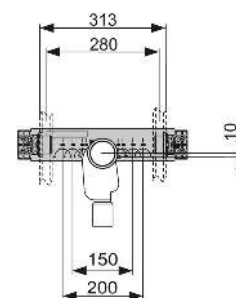

Дополнительно приобретается:

- Уголок с настенным креплением TECEflex 16 x 1/2", TECE 1/2" x 1/2", TECElogo 16 x 1/2" или TECElogo 20 x 1/2"