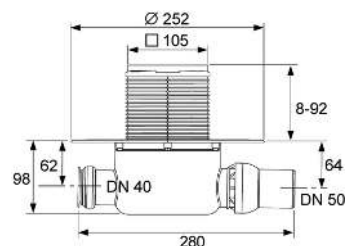

Трап дренажный TECEdrainpoint S 120, стандартный с универсальным фланцем Seal System*

Трап дренажный TECEdrainpoint S 120 горизонтальный, стандартный DN 50, испытан согласно DIN EN 1253.

Комплект поставки:

- Корпус трапа DN 50 горизонтальный, низкий, пластиковый (PP)
- С универсальным фланцем для установки композитных прокладок или зажимного фланцевого соединения
- Со встроенным шаровым соединением
- С боковым входом DN 40 с заглушкой
- Со съёмным стаканом гидрозатвора
- Уровень гидрозатвора = 50 мм согласно DIN EN 1253
- Верхняя часть трапа с рамкой решетки (АБС-пластик) и уплотнительный кольцо
- Декоративная решетка TECEdrainpoint S из тянутой нержавеющей стали, материал 1.4301 (304), размеры 100 x 100 мм, полированная поверхность, класс нагрузки К3 (нагрузка до 300 кг)

Производительность (согласно DIN EN 1253) при уровне воды над решеткой 10/20 мм:

- при минимальной высоте монтажа решетки: 0,52/0,89 л/с
- при максимальной высоте монтажа решетки: 0,64/1,35 л/с

В комплект входит защитная монтажная заглушка, пленка для монтажа и инструкции по сборке.

Дополнительно приобретается в зависимости от типа уплотнения:

- Гидроизоляционная манжета Seal System для создания испытанного, сертифицированного соединения с композитной гидроизоляцией
- Монтажный комплект с прижимным фланцем и гидроизоляционная манжета, обрезаемая по месту

арт.	К 1	К 2	€/шт.
3601200	1 шт.	10 шт.	37,00