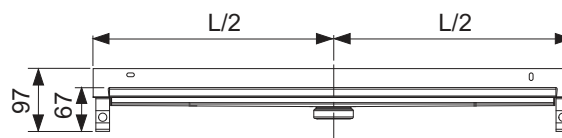

Прямой дренажный канал для пристенного монтажа, с фланцем и гидроизоляционной манжетой Seal System для создания проверенного и сертифицированного соединения дренажного канала TECEdrainline и композитной гидроизоляции.

Комплект поставки:

- Корпус канала с фланцем из полированной нержавеющей стали, материал 1.4301 (304)
- Гидроизоляционная лента Seal System с покрытием для монтажа в жидком уплотнении или композитной гидроизоляции
- Соединительные элементы для монтажа в бетонной стяжке и заказываемый отдельно комплект опор
- Центральное отверстие для подключения сифона
- Уклон к центру для улучшения слива воды и самоочищения

Длина без облицовки с фланцем = 711, 811, ... мм

Видимая длина после монтажа = 651, 751, ... мм

Ширина без облицовки с фланцем = 124 мм

Видимая ширина после монтажа = 69 мм

Установочная высота до уровня чистового пола (в зависимости от модели сифона):

- 67 мм сифон «вертикальный»
- 68,5 мм сифон «низкий»
- 95 мм сифон «заниженный»
- 120 мм сифон «стандартный»

Внимание: невозможна установка сифона "максимальный"!

Приобретается отдельно:

- Декоративная решетка или основа для укладки плитки
- Сифон
- Комплект опор (опционально)
- Звукоизоляционный мат Drainbase (опционально) для обеспечения соответствия требованиям по уровню шума согласно DIN 4109 и защите от шума (SSt) согласно VDI 4100 уровней от I до III

Номинальная

длина	Общая длина L	Видимый размер после монтажа	арт.		K 1	K 2	€/шт.
700 мм	711 мм	651 мм	600701	NEW	1 шт.	32 шт.	248,72
800 мм	811 мм	751 мм	600801	NEW	1 шт.	32 шт.	260,58
900 мм	911 мм	851 мм	600901	NEW	1 шт.	32 шт.	271,23
1000 мм	1011 мм	951 мм	601001	NEW	1 шт.	32 шт.	273,58
1200 мм	1211 мм	1151 мм	601201	NEW	1 шт.	16 шт.	304,68
1500 мм	1511 мм	1451 мм	601501	NEW	1 шт.	16 шт.	342,65

Длина по индивидуальному заказу, эксклюзивные дизайны

Мы будем рады изготовить каналы требуемой вам длины или решетки с дизайном, соответствующим вашим условиям. Мы сообщим вам стоимость после получения вашего запроса. Время поставки с момента выяснения и утверждения всех деталей составляет от четырех до шести недель (см. таблицу с размерами в конце этой главы). После утверждения заказ с индивидуальными размерами или дизайном декоративной решетки не подлежит отмене, и оплата не возвращается. Максимальная длина канала на заказ — 1500 мм.