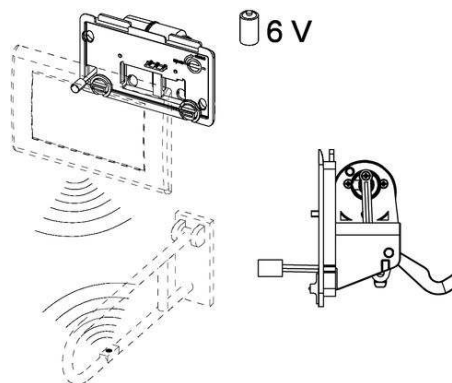

Панели смыва для унитазов – Электронные системы смыва TЕСEplanus

Механизм дистанционной активации смыва унитаза для поручней, батарейка 6 В

Для безбарьерной конструкции, для дистанционного привода смывных бачков TЕСE с помощью беспроводного переключателя в поручне безопасности. Подходит для всех сливных бачков TЕСE (глубина установки 13 см) с фронтальным расположением панели смыва. Дополнительный ручной смыв с помощью панели одинарной системы.

Подходит для поручней безопасности с беспроводным управлением:

- Поручни безопасности LifeSystem серии HEWI 802.50..., с комплектом установки HEWI 802.50.060R (правый) или HEWI 802.50.060L (левый)
- Поручни безопасности серии HEWI 801 — 801.50..., с комплектом установки HEWI 801.50.060
- Поручни безопасности HEWI серии 805 — 805.50..., с комплектом установки HEWI 801.50.060
- KEUCO Plan Care 34903 и бесконтактное включение 34905

Комплектация:

- Приемник радиосигнала с питанием от батарей
- Электрическое подъемное устройство с серводвигателем, установленное на блок привода
- Регулируемый объем полного смыва 4,5/6/7,5 или 9 литров
- Герметичный отсек для батарей для монтажа в смывной бачок
- Четыре батареи, тип Mono/D/LR20

Дополнительно приобретается:

- панель одинарной системы смыва

арт.	К 1	€/шт.
9240354*	1 шт.	820,00

Механизм дистанционной активации смыва унитаза для поручней, питание от сети 12 В

Для безбарьерной конструкции, для дистанционной активации смывных бачков TЕСE с помощью переключателя в поручне безопасности. Подходит для всех смывных бачков TЕСE с фронтальным расположением панели смыва. Дополнительный ручной смыв с помощью панели одинарного смыва.

Совместим с поручнями с бесконтактным включением:

- Поручни LifeSystem серии HEWI 802.50..., с комплектом модернизации HEWI 802.50.060R (правый) или HEWI 802.50.060L (левый)
- Поручни серии HEWI 801 — 801.50..., с комплектом модернизации HEWI 801.50.060
- Поручни HEWI серии 805 — 805.50..., с комплектом модернизации HEWI 801.50.060
- KEUCO Plan Care 34903 и бесконтактное включение 34905

Комплектация:

- Приемник радиосигнала
- Электрический привод смыва, установленный на крышку бачка
- Предустановка объема большого смыва 4,5/6/7,5 или 9 литров
- Электропитание от внешнего трансформатора 230/12 В (трансформатор не входит в комплектацию)

Дополнительно приобретается:

- трансформатор TЕСEplanus 230/12 В (арт. 9810003);
- соединительный кабель TЕСEplanus 12 В (арт. 9810004);
- панель смыва с одной клавишей