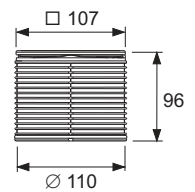

Рамка решетки TECEdrainpoint S, нержавеющая сталь, 100 мм, с декоративной решеткой "quadratum"

Комплект состоит из верхней части трапа с рамкой решетки (нержавеющая сталь) и декоративной решетки "quadratum" 100 x 100 мм.

- Верхняя часть трапа с рамкой решетки из пластика (АБС)
- Уплотнительное кольцо
- Наружный диаметр = 110 мм
- Регулирование высоты = 10–86 мм
- Рамка решетки из тянутой нержавеющей стали, материал 1.4301 (304)
- Декоративная решетка "quadratum" из нержавеющей стали, материал 1.4301 (304), размеры 100 x 100 мм, полированная поверхность, класс нагрузки К15 (нагрузка до 1500 кг)