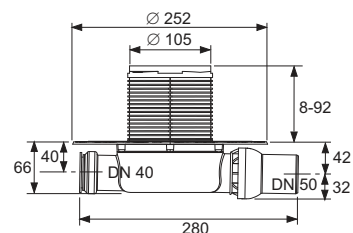

- Корпус трапа DN 50 горизонтальный, низкий, пластиковый (PP)
- С универсальным фланцем для установки композитных прокладок или зажимного фланцевого соединения
- Со встроенным шаровым соединением
- С боковым входом DN 40 с заглушкой
- Со съёмным стаканом гидрозатвора
- Производительность от 0,62 до 0,98 л/с
- Пониженный уровень гидрозатвора = 30 мм
- Верхняя часть трапа с рамкой решетки (АБС-пластик) и уплотнительным кольцом
- Декоративная решетка TECEdrainpoint S из тянутой нержавеющей стали, материал 1.4301 (304), размеры 100 x 100 мм, полированная поверхность, класс нагрузки КЗ (нагрузка до 300 кг)