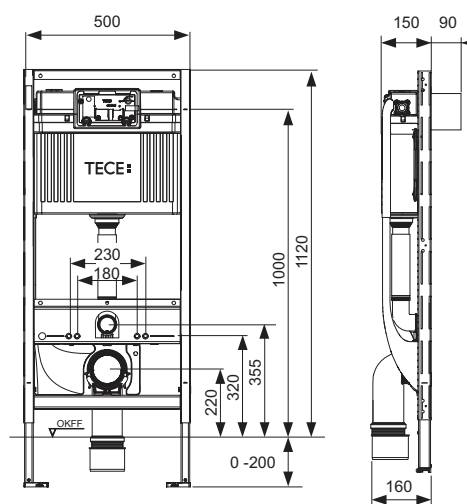

Комплект поставки модуля:

- Несущая монтажная рама с порошковым покрытием поверхности
- Две крепежные шпильки M 12 с гайками
- Фановый отвод унитаза DN 90, включая переходник DN 90/100 из PP
- Переходник также подходит для горизонтального монтажа
- Соединительный комплект унитаза DN 90
- Короб, включая вставную воронку для универсального позиционирования соединения для подачи воды
- Кабельная коробка для универсального позиционирования подключения электропитания
- Крышка корпуса с защитными заглушками

Возможность монтажа унитаза на высоте 48 см в соответствии с немецким стандартом DIN 18040 (DIN 18040: Безбарьерная конструкция. Часть 1. Общественные здания и рабочие места).

Дополнительно приобретается:

- Панель смыва унитаза (см. панели смыва)
- Крепежные элементы для монтажа перед стеной, углового монтажа или монтажа на деревянных конструкциях
- Контейнер для гигиенических таблеток (опционально)
- Комплект для подключения унитаза-биде для модуля высотой 1120 мм

Примечание.

При использовании унитаза с уменьшенной опорной поверхностью (например, Villeroy & Boch Memento, Sentique, Subway 2.0) необходимо установить комплект стальных кронштейнов 9041029 в нижней части конструкции.

арт.	К 1	К 2	К 3	€/шт.
9300079	1 шт.	10 шт.	60 шт.	306,00