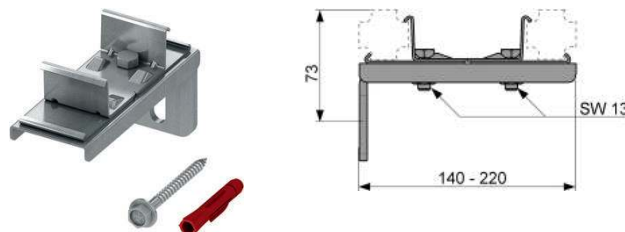

Двойное крепление TECEprofil

Двойное крепление для монтажа одновременно двух профилей TECEprofil к конструкции. Для несущих конструкций с глубиной 140—220 мм. Блок из оцинкованной стали в сборе в комплекте с крепежными элементами.

Приобретается отдельно: звукоизоляционный комплект TECEprofil для одинарного крепления 9021019

арт.	К 1	К 2	К 3	€/шт.
9030011	5 шт.	15 шт.	60 шт.	8,48