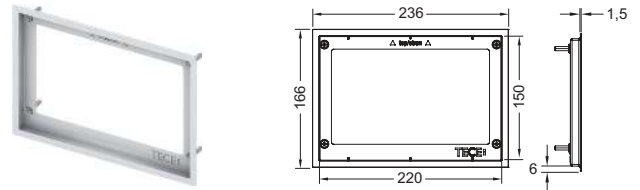

Сведения о выставочных образцах см. в разделе «Выставочные образцы».

Монтажная рамка для монтажа на уровне стены

Монтажный комплект для установки стеклянных панелей смыва унитаза TЕСEloop/TЕСEsquare, TЕСElux Mini, а также TЕСElow на уровне стены. Рамка для облицовки стеновой плиткой с регулированием глубины в диапазоне 5–18 мм (18–33 мм с использованием регулировочных болтов — арт. 9820181). В комплект входит инструмент для монтажа/демонтажа панели смыва.

Монтажная рамка необходима при облицовке стены!

Внимание!

Совместима с модулями для унитазов для сухого монтажа, а также с конструкцией для кирпичных стен вместе с системой защиты застенного пространства TЕСEbox (артикул 9030029).

Информацию о выставочных образцах можно получить в «Каталоге рекламной продукции».

Декоративная рамка для монтажной рамки

Металлическая декоративная рамка для использования вместе с монтажной рамкой. Закрывает неровные кромки настенной плитки. Декоративная рамка с регулированием глубины для отделки стен толщиной 5–18 мм (18–33 мм с использованием регулировочных болтов — арт. 9820181).