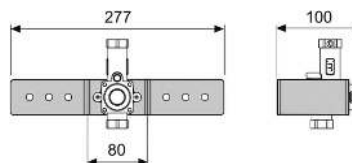

арт.		К 1	€/шт.
9370021		1 шт.	63,48

Застенные модули