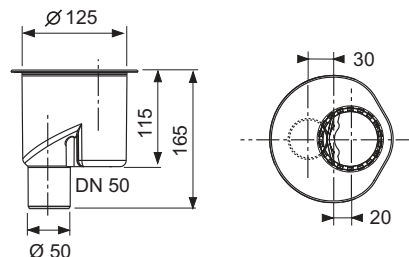

арт.	К 1	€/шт.
650003	1 шт.	36,58