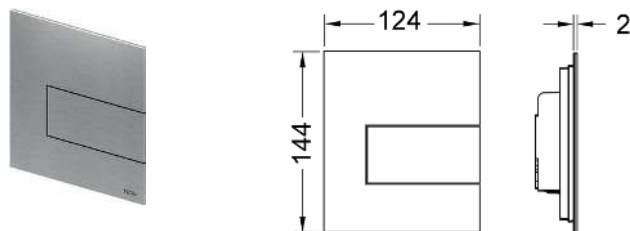

Комплект поставки:

- Картридж сливного клапана
- Сверхплоская металлическая панель смыва, установочная высота 2 мм
- Толкатель и крепежные элементы

Размеры (Ш x В x Г): 124 x 144 x 2 мм

Установка только с помощью монтажной рамки для монтажа панели смыва для писсуара на уровне стены (арт. 9242647), которая приобретается дополнительно!