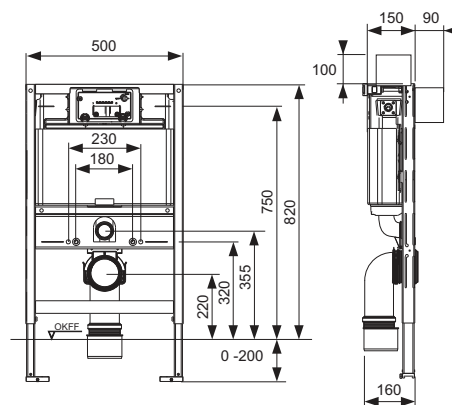

Комплект поставки модуля:

- Несущая монтажная рама с порошковым покрытием
- Две крепежные шпильки M12 с гайками
- Фановый отвод унитаза DN 90, включая переходник DN 90/100 из PP
- Переходник также подходит для горизонтального монтажа
- Соединительный комплект унитаза DN 90, включая защитные заглушки
- Два крепления модуля с регулировкой глубины

Дополнительно приобретается:

- Панель смыва унитаза (см. панели смыва)
- Контейнер для гигиенических таблеток (только при фронтальной установке панели смыва) (опционально)

Примечание.

Если используется унитаз с уменьшенной опорной поверхностью (расстояние от середины крепежной шпильки до нижней кромки опорной поверхности не превышает 18 см), например, Villeroy & Boch Memento, Senticue, Subway 2.0 необходимо установить комплект стальных кронштейнов 9041029 в нижней части конструкции.

Внимание!

Если панель смыва установлена фронтально, и используется компакт-унитаз, крышка унитаза может произвольно падать. При использовании компактных систем санфаянса (например, Ideal-Standard: San Remo slimline R 3493; Villeroy & Boch & Viala 765310, Viala 765210; Keramag: Renova-Comprimo 204550; Joly 203060), устанавливайте панель смыва только с верхней активацией.

арт.	К 1	К 2	К 3	€/шт.
9300001	1 шт.	10 шт.	60 шт.	297,11