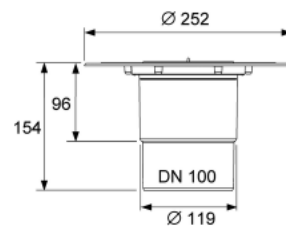

TECEdrainpoint S – Сифоны

Сифон TECEdrainpoint S DN 100, вертикальный с универсальным фланцем Seal System*

Сифон дренажный TECEdrainpoint S DN 100 вертикальный, стандартный, пластиковый (PP), испытанный согласно DIN EN 1253

- С универсальным фланцем для установки композитных прокладок или создания зажимных фланцевых соединений
- Со съёмным стаканом гидрозатвора
- Уровень гидрозатвора = 50 мм согласно DIN EN 1253

Производительность (согласно DIN EN 1253) при уровне воды над решеткой 10/20 мм:

- при минимальной высоте монтажа решетки: 0,76/1,42 л/с
- при максимальной высоте монтажа решетки: 0,80/2,10 л/с

В комплект поставки входит защитная монтажная заглушка, пленка для монтажа и инструкции по сборке.

Дополнительно приобретается в зависимости от типа уплотнения:

- Гидроизоляционная манжета Seal System для создания испытанного, сертифицированного соединения с композитной гидроизоляцией
- Монтажный комплект с прижимным фланцем и гидроизоляционная манжета, обрезаемая по месту

Примечание.

Производительность измерена у верхней части трапа и с декоративной решеткой 150 мм (арт. 3660003), дополнительные сведения о производительности см. в соответствующем разделе.

арт.	К 1	€/шт.
3607600	1 шт.	27,52