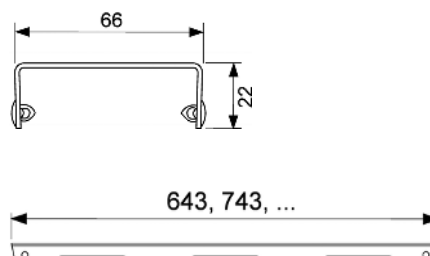

Дизайн "drops"

Номинальная

длина	Поверхность	арт.	К 1	€/шт.
700 мм	глянец	600730	1 шт.	129,99
700 мм	сатин	600731	1 шт.	159,80
800 мм	глянец	600830	1 шт.	136,75
800 мм	сатин	600831	1 шт.	166,57
900 мм	глянец	600930	1 шт.	143,55
900 мм	сатин	600931	1 шт.	172,01
1000 мм	глянец	601030	1 шт.	167,93
1000 мм	сатин	601031	1 шт.	203,15
1200 мм	глянец	601230	1 шт.	197,74
1200 мм	сатин	601231	1 шт.	241,08
1500 мм	глянец	601530	1 шт.	255,94
1500 мм	сатин	601531	1 шт.	306,07