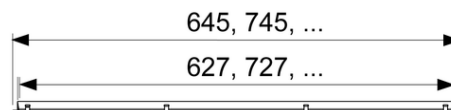

TECEdrainline – Декоративные панели прямые

Основа для плитки TECEdrainline под облицовку плиткой "plate II", прямая

Основа для плитки TECEdrainline для установки в корпус канала, из нержавеющей стали. Максимальная испытательная нагрузка 300 кг в соответствии с классом нагрузки К3. Плитка может крепиться на эластичный клей, например, на основе силикона или эпоксидной смолы.

Внимание!

Проверьте клей на предмет совместимости!

Вариант дизайна = "plate II"

Номинальная				
длина	Поверхность	арт.	К 1	€/шт.
700 мм	глянец	600772	1 шт.	126,41
800 мм	глянец	600872	1 шт.	142,46
900 мм	глянец	600972	1 шт.	158,78
1000 мм	глянец	601072	1 шт.	180,30
1200 мм	глянец	601272	1 шт.	207,36
1500 мм	глянец	601572	1 шт.	256,78

Основа для плитки TECEdrainline под облицовку плиткой "plate", прямая

Основа для плитки TECEdrainline для установки в корпус канала, из нержавеющей стали, глянец, с видимыми кромками. Максимальная испытательная нагрузка 300 кг в соответствии с классом нагрузки К3. Плитка может крепиться на эластичный клей, например, на основе силикона или эпоксидной смолы.

Внимание!

Проверьте клей на предмет совместимости!

Вариант дизайна = "plate"

Номинальная				
длина	Поверхность	арт.	К 1	€/шт.
700 мм	глянец	600770	1 шт.	115,10
800 мм	глянец	600870	1 шт.	119,18
900 мм	глянец	600970	1 шт.	124,59
1000 мм	глянец	601070	1 шт.	138,15
1200 мм	глянец	601270	1 шт.	167,93
1500 мм	глянец	601570	1 шт.	211,27