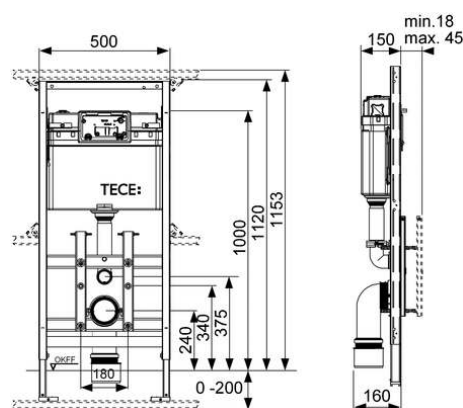

Модуль:

- Прочная монтажная рама окрашенная порошковой краской
- Регулируемые по глубине направляющие для верхней стеклянной панели с блоком управления приводом и нижней стеклянной панели
- Две регулируемые в диапазоне 0–200 мм опоры для крепления к полу
- Две крепежные шпильки и гайки M 12
- Установочное расстояние для унитаза 180 мм
- Фановый отвод DN 90 из полипропилена, включая переходник DN 90/100
- Переходник также подходит для горизонтальной установки
- Комплект патрубков для подсоединения унитаза DN 90, включая защитные заглушки
- Высокоэффективная защита внутренних пространств конструкции
- Подходит для стен с толщиной чистовой отделки до 45 мм
- Размеры (В x Ш x Г): 1120 x 500 x 160 мм

Дополнительно приобретается:

- Верхняя стеклянная панель с блоком управления
- Нижняя стеклянная панель для установки унитаза
- Крепежные элементы для установки перед стеной, угловой установки или установки в деревянные стоечно-балочные конструкции

Дополнительные принадлежности (опционально):

система очистки воздуха TECElux ceramic-Air (9660000), только в сочетании с верхней стеклянной панелью sen-Touch с сенсорным блоком управления.

арт.	К 1	К 2	К 3	€/шт.
9600100	1 шт.	6 шт.	12 шт.	367,16