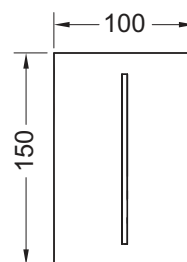

Цвет	Выставочные образцы	арт.	К 1	€/шт.
Нержавеющая сталь, сатин (с покрытием против отпечатков пальцев)	Да	9242071	NEW	1 шт. 441,00

Информацию о выставочных образцах можно получить в «Каталоге рекламной продукции».