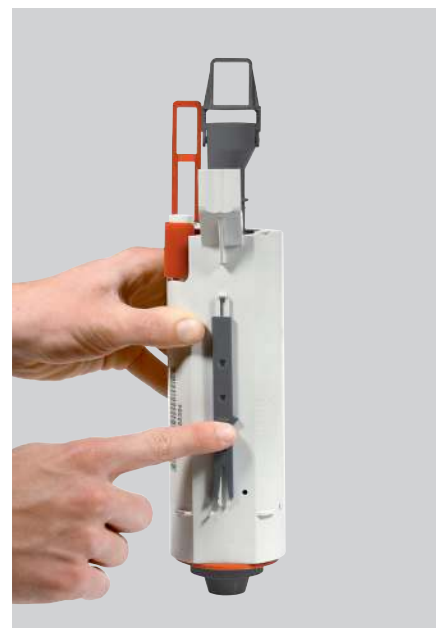

(доступно восемь уровней от 115% до 65%
от установленного на заводе)

5 Настройка объема большого
смыва осуществляется с
помощью ползунка: при этом
малый смыв будет всегда
оставаться 3 литра.

Основные характеристики