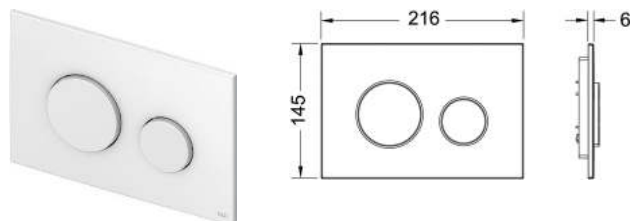

Цвет	Выставочные образцы	арт.	К 1	К 2	€/шт.
Белый	Да	9240600	1 шт.	10 шт.	51,88
Белый, антибактериальное покрытие	—	9240640	1 шт.	10 шт.	59,83
Белый, клавиши хром глянцевый	Да	9240627	1 шт.	10 шт.	71,78
Пергамон	Да	9240601	1 шт.	10 шт.	59,83
Хром матовый	Да	9240625	1 шт.	10 шт.	67,84
Хром глянцевый	Да	9240626	1 шт.	10 шт.	75,79

Сведения о выставочных образцах см. в разделе «Выставочные образцы».