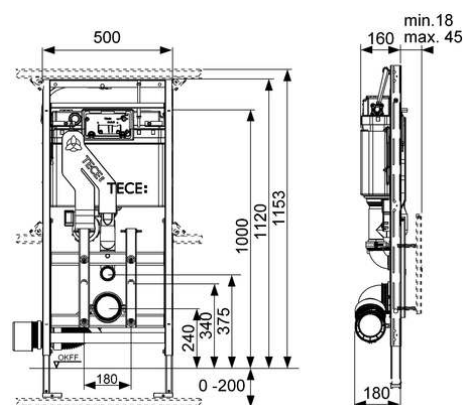

Модуль:

- Прочная монтажная рама окрашенная порошковой краской
- Регулируемые по глубине направляющие для верхней стеклянной панели с блоком управления приводом и нижней стеклянной панели, с возможностью ручной регулировки высоты
- Две регулируемые в диапазоне 0–200 мм опоры для крепления к полу
- Две крепежные шпильки и гайки M 12
- Установочное расстояние для унитаза 180 мм
- Гибкий фановый отвод DN 90 из PE-HD (свариваемый), включая переходник DN 90/100 из полипропилена
- Комплект патрубков для подсоединения унитаза DN 90, включая защитные заглушки
- Высокоэффективная защита внутренних пространств конструкции
- Подходит для стен с толщиной чистовой отделки до 45 мм
- Размеры (В x Ш x Г): 1120 x 500 x 180 мм

Система очистки воздуха ceramic-Air с низким уровнем шума с фильтрующим элементом длительного срока службы.

Примечание.

Возможна установка системы очистки воздуха ceramic-Air с большинством известных моделей унитазов. Однако, у некоторых моделей унитазов с более высоким ободом в смывном патрубке может оставаться вода. В «Технической информации» представлены унитазы, для которых невозможно установить опцию очистки воздуха.

Дополнительно приобретается:

- Верхняя стеклянная панель с приводом sep-Touch
- Нижняя стеклянная панель для установки унитаза
- Крепежные элементы для установки перед стеной, угловой установки или установки в деревянные стоечно-балочные конструкции

арт.	К 1	К 2	К 3	€/шт.
9600400	1 шт.	6 шт.	12 шт.	748,61