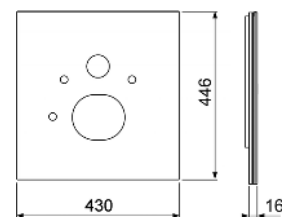

Стекланная панель TECElux для установки унитазов-биде (Geberit Aquaclean Sela и т. п.)

Нижняя стекланная панель для установки унитазов-биде Geberit Aquaclean Sela, Mera и Tuma, Toto Washlet SG, Toto Washlet EK или GL со скрытыми подключениями, Grohe Sensia, V & B ViClean U+ или Laufen Riva в комплекте со звукоизолирующей прокладкой и сменным армированным шлангом для подключения воды внутри бачка.

Размеры (В x Ш x Г): 446 x 430 x 16 мм

Цвет	Выставочные образцы	арт.	К 1	К 2	€/шт.
Стекло белое	—	9650104	1 шт.	20 шт.	288,23
Стекло черное	—	9650108	1 шт.	20 шт.	288,23

Стекланная панель TECElux для установки сидений-биде

Нижняя стекланная панель для установки сидений-биде TOTO Washlet GL и EK, Washlet Giovanni, Villeroy & Boch Viclean U или Geberit Aquaclean 5000 и 5000 plus, в комплекте со звукоизолирующей прокладкой и отводом для подключения воды внутри бачка.

В случае установки унитаза-биде TOTO или Villeroy & Boch необходим шланг для подводки воды (арт. 9660001)

Размеры (В x Ш x Г): 446 x 430 x 16 мм