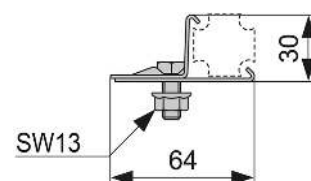

арт.	К 1	К 2	€/шт.
9010003	10 шт.	30 шт.	1,33