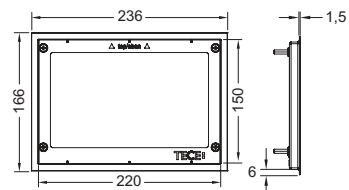

Декоративная рамка для монтажной рамки

Металлическая декоративная рамка для использования вместе с монтажной рамкой. Закрывает неровные кромки настенной плитки. Декоративная рамка с регулированием глубины для отделки стен толщиной 5–18 мм (18–33 мм с использованием регулировочных болтов — арт. 9820181).

Цвет	арт.	К 1	К 2	€/шт.
Глянцевый	9240645	1 шт.	10 шт.	206,00
Сатин	9240643	1 шт.	10 шт.	206,00