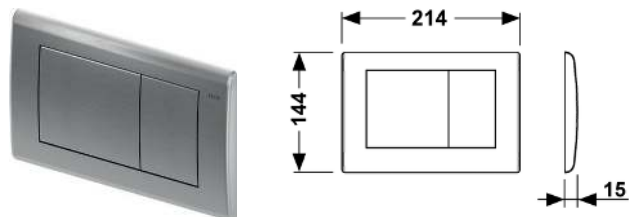

Панель смыва унитаза TЕСEplanus для двойной системы смыва

Панель смыва из нержавеющей стали для смывных бачков TЕСE, фронтальная или верхняя установка, фиксация с помощью потайных винтов. Упорное кольцо с резиновыми накладками с обеих сторон. В комплект входят толкатели и крепежные элементы. Совместима с контейнером для гигиенических таблеток.

Размеры (Ш x В x Г): 214 x 144 x 15 мм

Цвет	Выставочные образцы	арт.	К 1	К 2	€/шт.
Белый матовый	Да	9240322	1 шт.	10 шт.	98,21
Белый глянцевый	Да	9240324	1 шт.	10 шт.	108,57
Нержавеющая сталь, сатин	Да	9240320	1 шт.	10 шт.	95,75
Хром глянцевый	Да	9240321	1 шт.	10 шт.	95,75
Состаренная медь	Да	9240365	1 шт.	10 шт.	570,00
Состаренная латунь	Да	9240366	1 шт.	10 шт.	570,00

Сведения о выставочных образцах см. в разделе «Выставочные образцы».

Панель смыва унитаза TЕСEplanus для одинарной системы смыва

Панель смыва из нержавеющей стали для смывных бачков TЕСE, фронтальная или верхняя установка, фиксация с помощью потайных винтов. Упорное кольцо с резиновыми накладками с обеих сторон. В комплект входит толкатель и комплект крепежных элементов.

Совместима с контейнером для гигиенических таблеток.

Размеры (Ш x В x Г): 214 x 144 x 15 мм