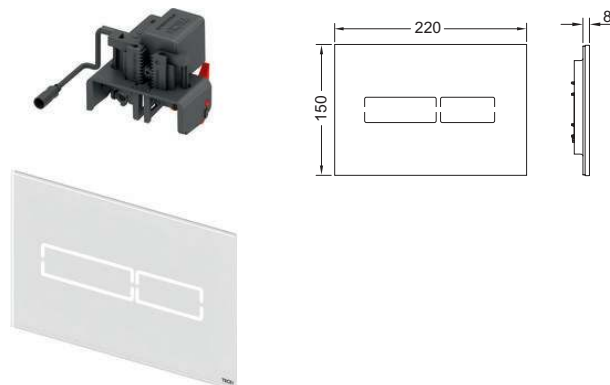

Панель смыва TECElux Mini с электронным сенсорным приводом

Электронная панель смыва с бесконтактным приводом для стандартных сливных бачков TECE (глубина установки 13 см) с фронтальной установкой на высоте приблизительно 1 м (центр панели смыва). Привод с плоским стеклом, включая крепежные элементы и электродвигатель привода для систем двойного смыва. Подходит для монтажа на уровне стены. Совместима с контейнером для гигиенических таблеток. Размеры: (Ш x В x Г): 220 x 150 x 8 мм

Функция электроники:

Датчик определяет, когда человек приближается к унитазу, затем включает подсветку клавиш смыва. Привод смыва включается с помощью сенсорной панели или с помощью касания области клавиш. С помощью пульта дистанционного управления TECElux Mini для программирования (арт. 9240971) можно настроить функции с учетом индивидуальных требований.

Программируемые функции (с пультом дистанционного управления):

- Зона обнаружения датчика
- Гигиенический смыв
- Время активации
- Предварительный смыв
- Яркость подсветки дисплея

Дополнительно приобретается:

- трансформатор TECElux mini, включая соединительный кабель (арт. 9240970)
- Монтажная рамка для установки панели смыва на уровне стены (например, арт. 9240649) (опционально)
- Пульт дистанционного управления для программирования (арт. 9240971)

Примечание.

Для TECElux Mini требуется подключение электропитания.

Цвет	Выставочные образцы	арт.	К 1	€/шт.
Стекло белое	Да	9240960	1 шт.	500,00
Стекло черное	Да	9240961	1 шт.	516,00

Информацию о выставочных образцах можно получить в «Каталоге рекламной продукции».

Трансформатор TECElux Mini с кабелем для подключения

Трансформатор для подключения панели смыва TECElux mini к электропитанию, к трансформатору можно подсоединить одну панель смыва. Для скрытого монтажа в распаечных коробках диаметром 60 мм и глубиной 63 мм. Электрическое подсоединение: напряжение 230 В (100–240 В, 50–60 Гц), выход 12 В постоянного тока.

арт.	К 1	€/шт.
9240970	1 шт.	85,40

Защита от кражи TECElux Mini

Скрытый кронштейн для защиты от кражи панели TECElux Mini.

арт.	К 1	€/шт.
9820354	1 шт.	5,47