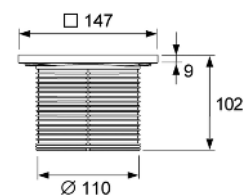

Рамка решетки TECEdrainpoint S, пластик, 150 мм, с декоративной решеткой

Комплект состоит из верхней части трапа с рамкой решетки (пластик) и декоративной решетки TECEdrainpoint S 142 x 142 мм.

- Верхняя часть трапа с рамкой решетки из пластика (АБС)
- Уплотнительное кольцо
- Наружный диаметр = 110 мм
- Регулирование высоты = 12–92 мм
- Декоративная решетка TECEdrainpoint S из тянутой нержавеющей стали, материал 1.4301 (304), размеры 142 x 142 мм, полированная поверхность, класс нагрузки К3 (нагрузка до 300 кг)