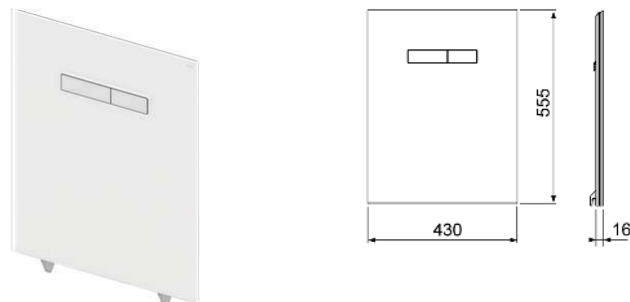

Стекланная панель TECElux с механическим блоком управления

Верхняя стекланная панель для застенного модуля TECElux с механическим блоком управления с двумя подпружиненными клавишами смыва. Включает толкатели и крепежные элементы.

Монтаж только вместе с нижней стекланной панелью для установки унитаза.

Размеры (В x Ш x Г): 555 x 430 x 16 мм

Цвет	Выставочные образцы	арт.	К 1	К 2	€/шт.
Стекло белое, клавиши белая	Да	9650000	1 шт.	20 шт.	267,29
Стекло белое, клавиши хром глянцевый	Да	9650001	1 шт.	20 шт.	268,84
Стекло черное, клавиши черные	—	9650005	1 шт.	20 шт.	287,66
Стекло черное, клавиши хром глянцевый	Да	9650004	1 шт.	20 шт.	294,54

Информацию о выставочных образцах можно получить в «Каталоге рекламной продукции».

Стекланная панель TECElux с сенсорным блоком управления sen-Touch

Верхняя стекланная панель для застенного модуля TECElux с сенсорным блоком управления sen-Touch в комплекте с крепежными элементами.

Включает блок питания (напряжение 230 В) и электропривод системы двойного смыва.

Монтаж только вместе с нижней стекланной панелью для установки унитаза.

Размеры (В x Ш x Г): 555 x 430 x 16 мм

Функция электронной панели sen-Touch:

датчик обнаруживает, когда человек приближается к унитазу, и включает подсветку клавиш смыва. Функция смыва приводится в действие легким прикосновением или без контакта. Электронная панель sen-Touch может быть запрограммирована в соответствии с личными предпочтениями.

Программируемые функции:

- Диапазон распознавания датчика
- Яркость подсветки
- Гигиенический смыв
- Последующая очистка воздуха
- Скорость вентилятора
- Функция очистки