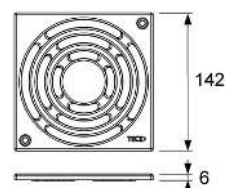

- Размеры = 142 x 142 мм (наружные размеры)
- Полированная поверхность
- Класс нагрузки КЗ (нагрузка до 300 кг)
- В комплекте два винта с потайной головкой и саморезные резьбовые втулки

арт.	К 1	€/шт.
3665001	1 шт.	19,57