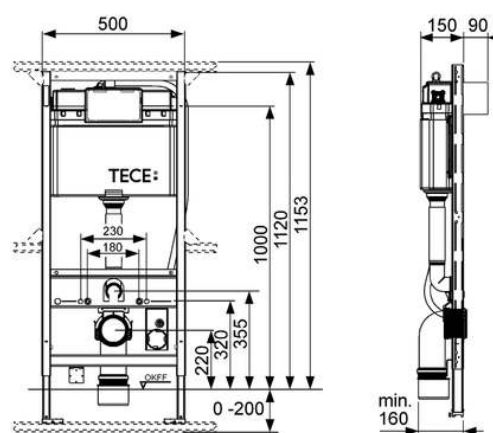

Комплект поставки модуля:

- Несущая монтажная рама с порошковым покрытием поверхности
- Две крепежные шпильки М 12 с гайками
- Фановый отвод унитаза DN 90, включая переходник DN 90/100 из PP
- Переходник также подходит для горизонтального монтажа
- Соединительный комплект унитаза DN 90, включая монтажные защитные заглушки
- Предварительно установленный кабель управления для функции автоматического смыва с унитазом-биде TOTO Neorest
- Предварительно установленная монтажная коробка для подключения электропитания унитаза-биде
- Предварительно установленная монтажная пластина для подсоединения унитаза-биде к водопроводу
- Настенный уголок 1/2" x 1/2" со звукоизоляцией
- Четыре настенных крепления с регулировкой глубины

Возможность добавления приподнятого монтажа унитаза для высоты сиденья 48 см в соответствии с немецким стандартом DIN 18040 (DIN 18040: Безбарьерная конструкция. Часть 1. Общественные здания и рабочие места).

Дополнительно приобретаются:

- Панель смыва унитаза (см. панели смыва)
- Контейнер для гигиенических таблеток (опционально)

арт.	К 1	К 2	К 3	€/шт.
9300044	1 шт.	10 шт.	60 шт.	342,01