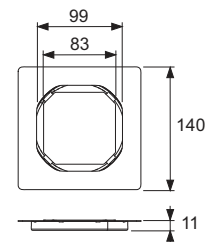

Рамка решетки TECEdrainpoint S, нержавеющая сталь, 100 мм, безрамочная основа для плитки

Комплект состоит из верхней части трапа под облицовку плиткой и безрамочной основы под облицовку плиткой, 100 x 100 мм.

- Наружный диаметр = 110 мм
- Высота = 1 мм (походит для кафельной плитки и натурального камня любой толщины)
- Рамка решетки из тянутой нержавеющей стали, материал 1.4301 (304)
- Безрамочная основа под облицовку плиткой из тянутой нержавеющей стали, материал 1.4301 (304), размеры 83 x 83 мм, полированная поверхность, класс нагрузки КЗ (нагрузка до 300 кг)