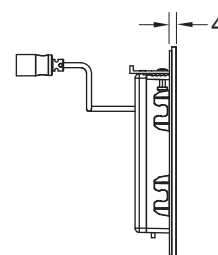

Цвет	Выставочные образцы	арт.	К 1	€/шт.
Нержавеющая сталь, сатин (с покрытием против отпечатков пальцев)	Да	9242071	NEW	1 шт. 441,00

Информацию о выставочных образцах можно получить в «Каталоге рекламной продукции».