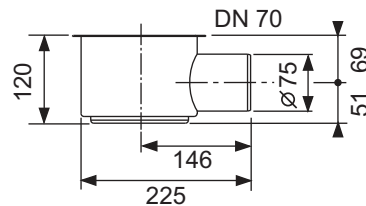

арт.	К 1	€/шт.
650002	1 шт.	43,34

Сифон TECEdrainline «вертикальный» DN 50

Сифон TECEdrainline вертикальный для душевого канала для установки в корпус канала, сифон поворачивается на 360°, вертикальное соединение с канализационной трубой DN 50, съемная погружная трубка сифона.

- Минимальная установочная высота от верхней плоскости душевого канала до нижнего края опорной пластины канала = 67 мм
- Уровень гидрозатвора = 50 мм согласно DIN EN 1253
- Диаметр отверстия в перекрытии = 130 мм

Производительность (согласно DIN EN 1253) при уровне воды 10/20 мм над решеткой:

- Декоративная решетка "basic": 1,3/1,3 л/с
- Декоративная решетка "steel II": 1,3/1,3 л/с
- Основа для укладки плитки "plate"/"plate II": 1,2/1,2 л/с